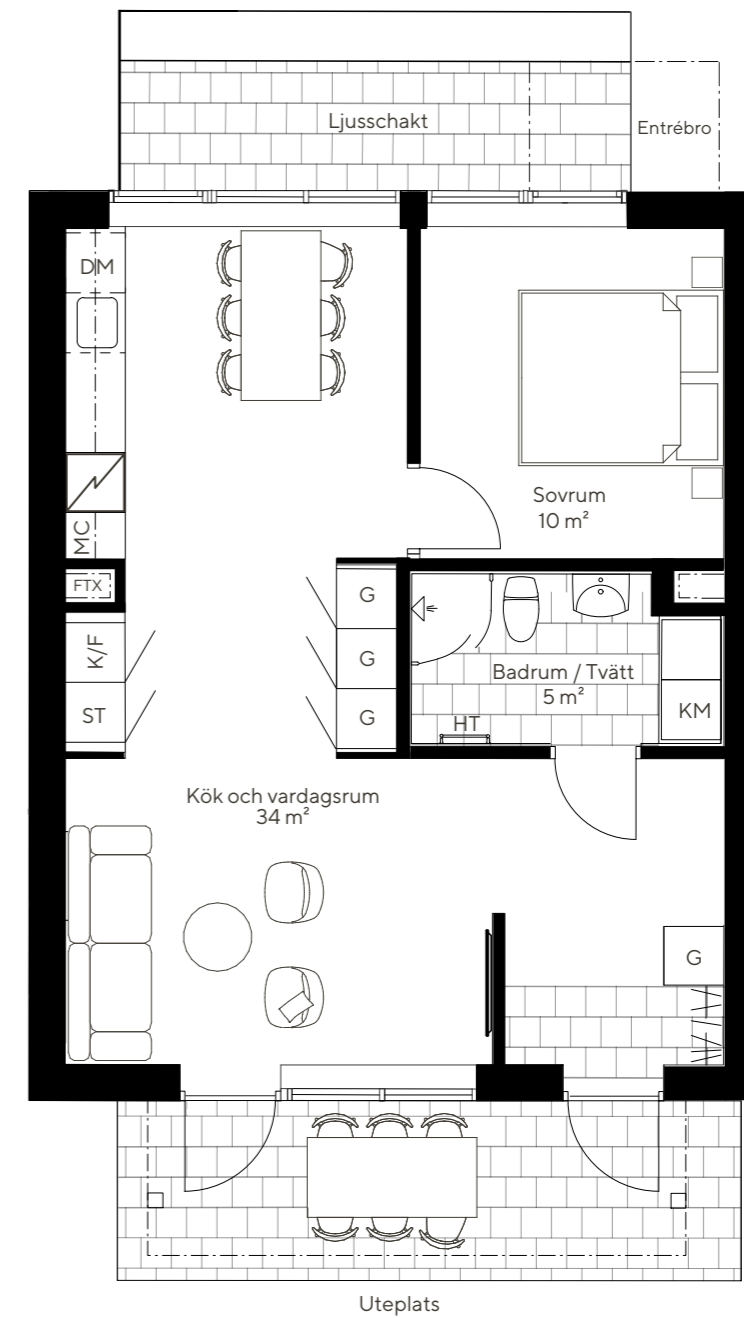

Lägenhet 116C

2 Rum och kök

55 kvm

Entréplan

- K/F Kyl/Frys
- DM Diskmaskin
- KM Kombimaskin
- HT Handdukstork
- ST Städskåp
- Häll och ugn
- G Garderob
- MC Micro
- FTX Värmeväxlande ventilationsaggregat