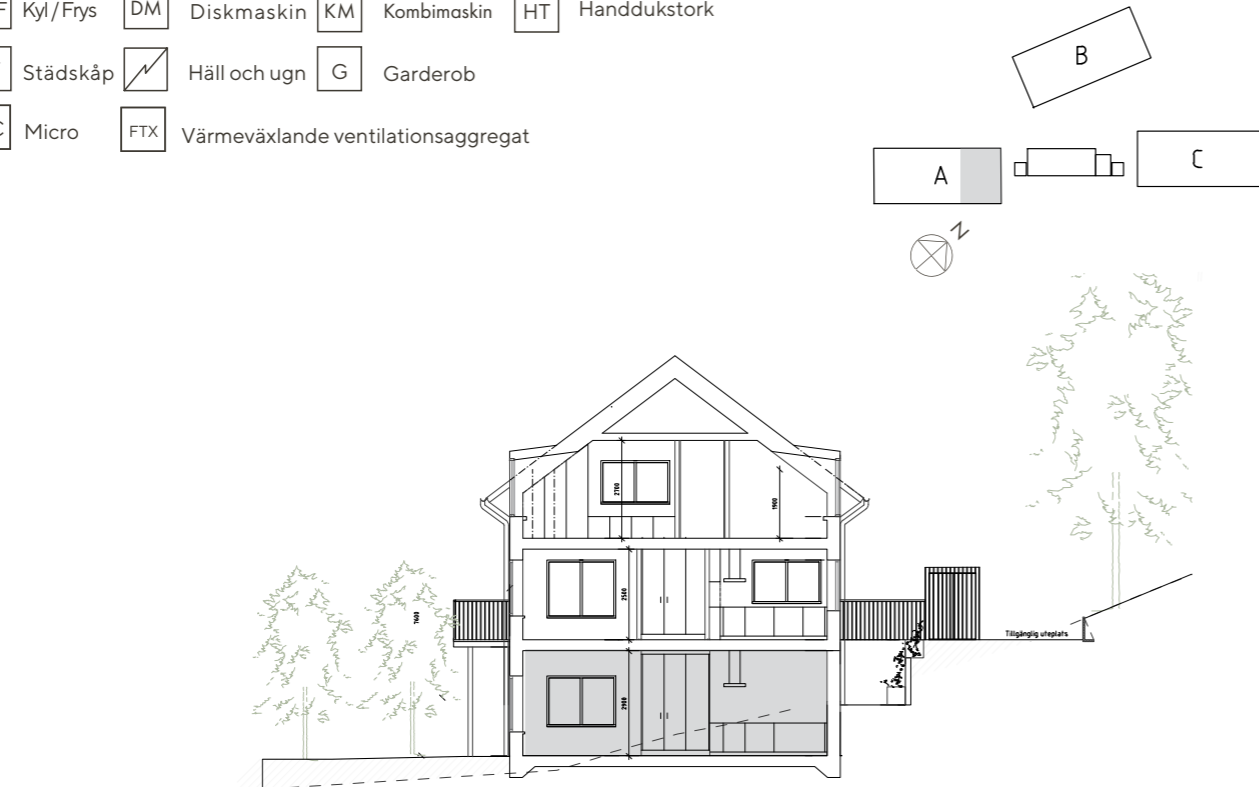

Lägenhet 116C

2 Rum och kök

55 kvm

Entréplan

- K/F Kyl/Frys
- DM Diskmaskin
- KM Kombimaskin
- HT Handdukstork
- ST Städskåp
- Häll och ugn
- G Garderob
- MC Micro
- FTX Värmeväxlande ventilationsaggregat