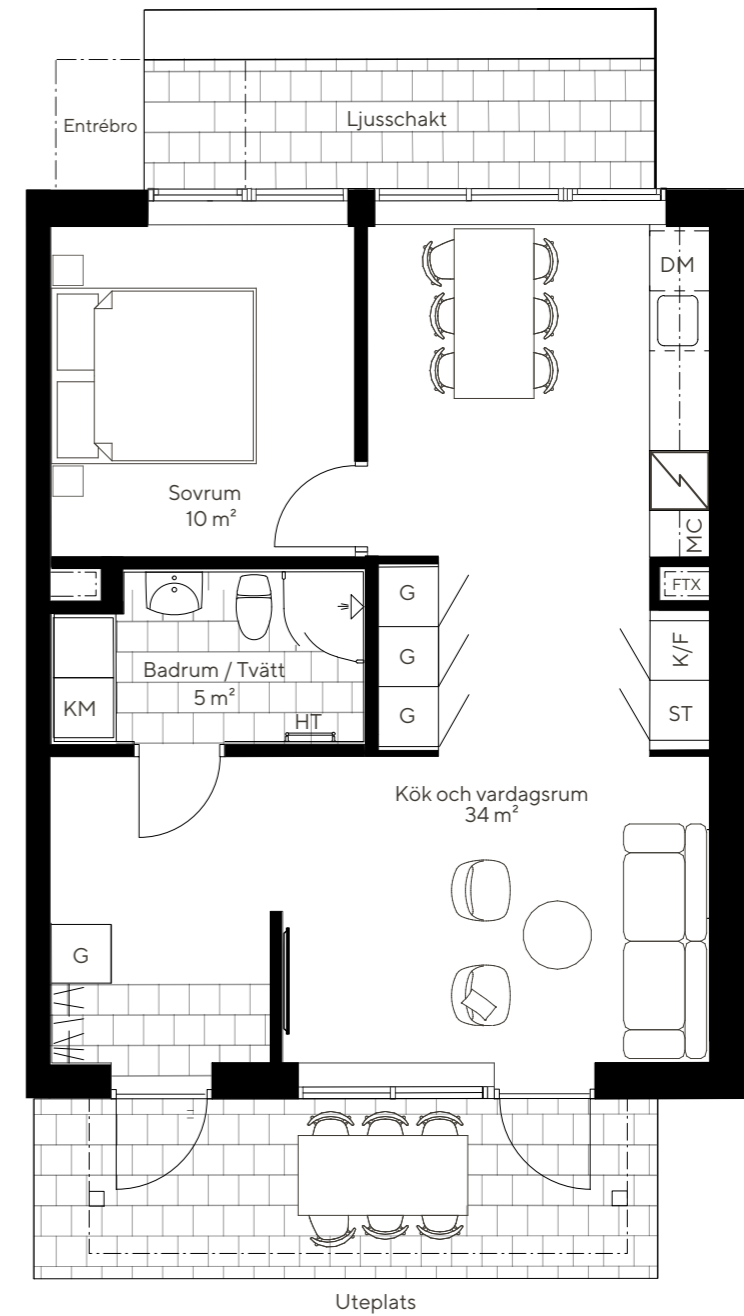

# Lägenhet 118A

2 Rum och kök

55 kvm

## Entréplan

- K/F Kyl/Frys
- DM Diskmaskin
- KM Kombimaskin
- HT Handdukstork
- ST Städskåp
- Häll och ugn
- G Garderob
- MC Micro
- FTX Värmeväxlande ventilationsaggregat

Ytångivelser är preliminära, avvikelser kan förekomma.