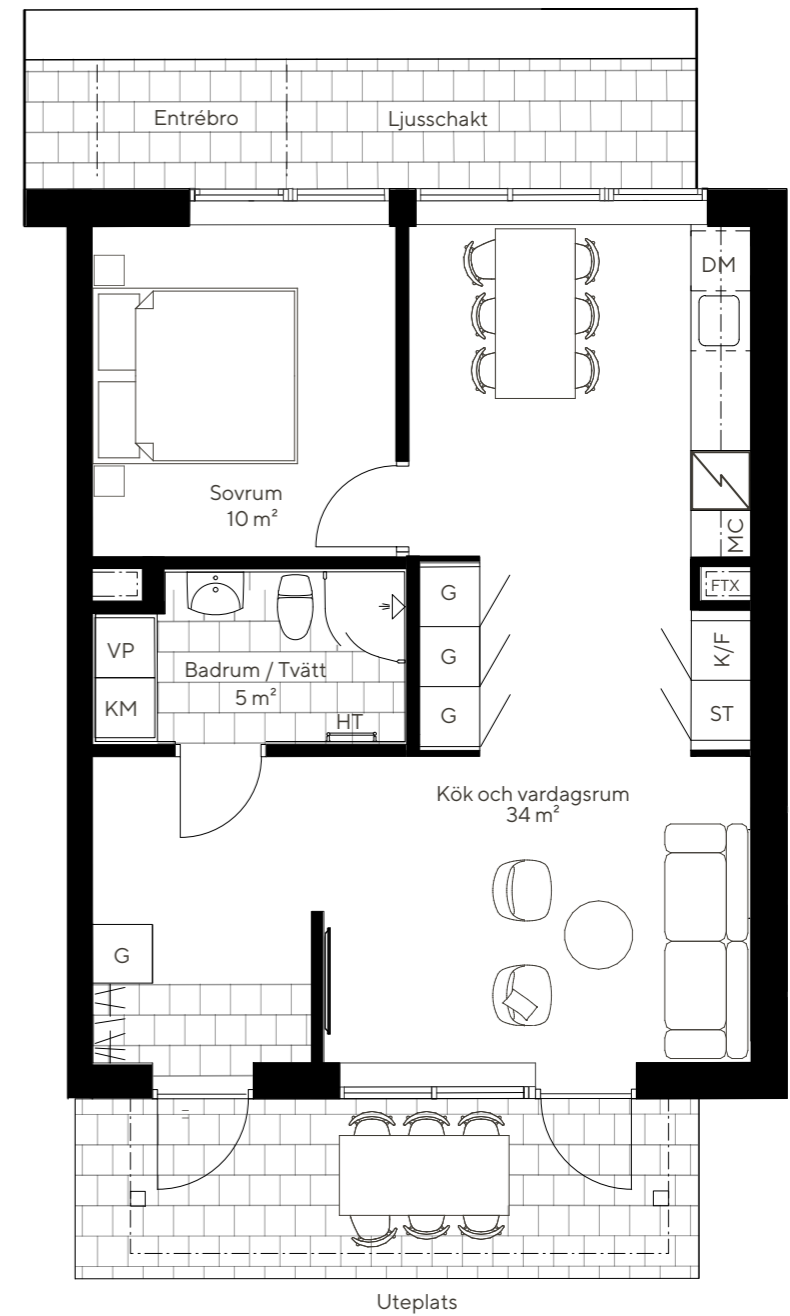

Lägenhet 118B

2 Rum och kök

55 kvm

Entréplan

- K/F Kyl/Frys
- DM Diskmaskin
- KM Kombimaskin
- VP Värmepump
- ST Städskåp
- Häll och ugn
- G Garderob
- HT Handdukstork
- MC Micro
- FTX Värmeväxlande ventilationsaggregat