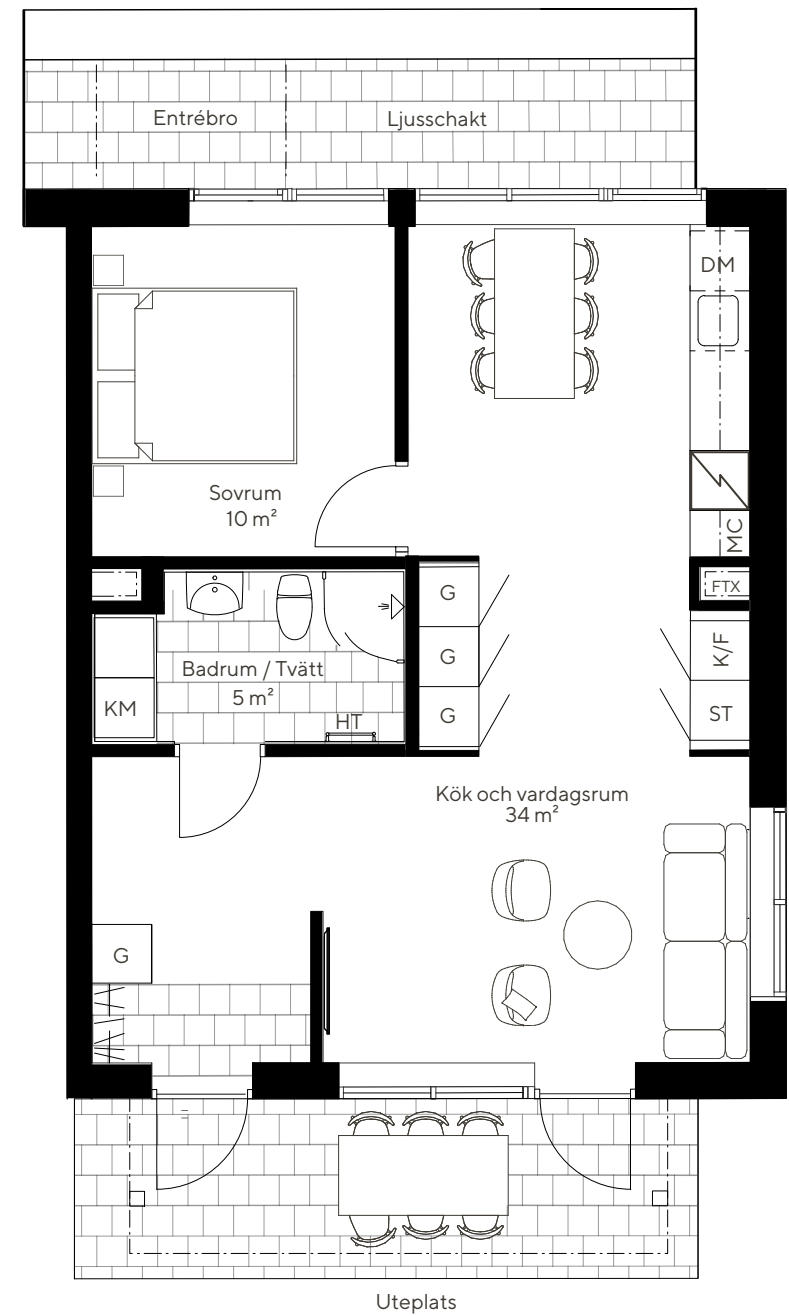

# Lägenhet 118C

2 Rum och kök

55 kvm

## Entréplan

- K/F Kyl/Frys
- DM Diskmaskin
- KM Kombimaskin
- HT Handdukstork
- ST Städskåp
- Häll och ugn
- G Garderob
- MC Micro
- FTX Värmeväxlande ventilationsaggregat

Ytångivelser är preliminära, avvikelser kan förekomma.