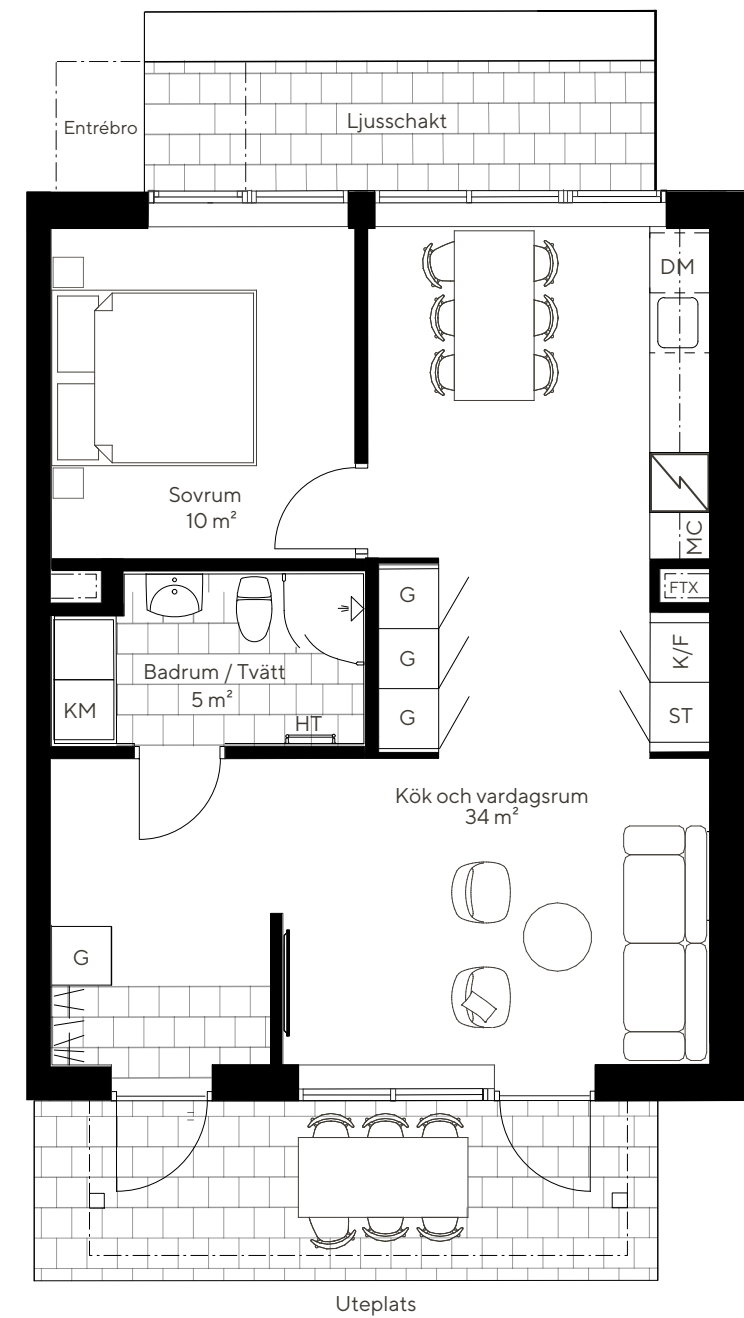

# Lägenhet 120A

2 Rum och kök

55 kvm

## Entréplan

- K/F Kyl/Frys
- DM Diskmaskin
- KM Kombimaskin
- HT Handdukstork
- ST Städskåp
- Häll och ugn
- G Garderob
- MC Micro
- FTX Värmeväxlande ventilationsaggregat

Ytangivelser är preliminära, avvikelser kan förekomma.