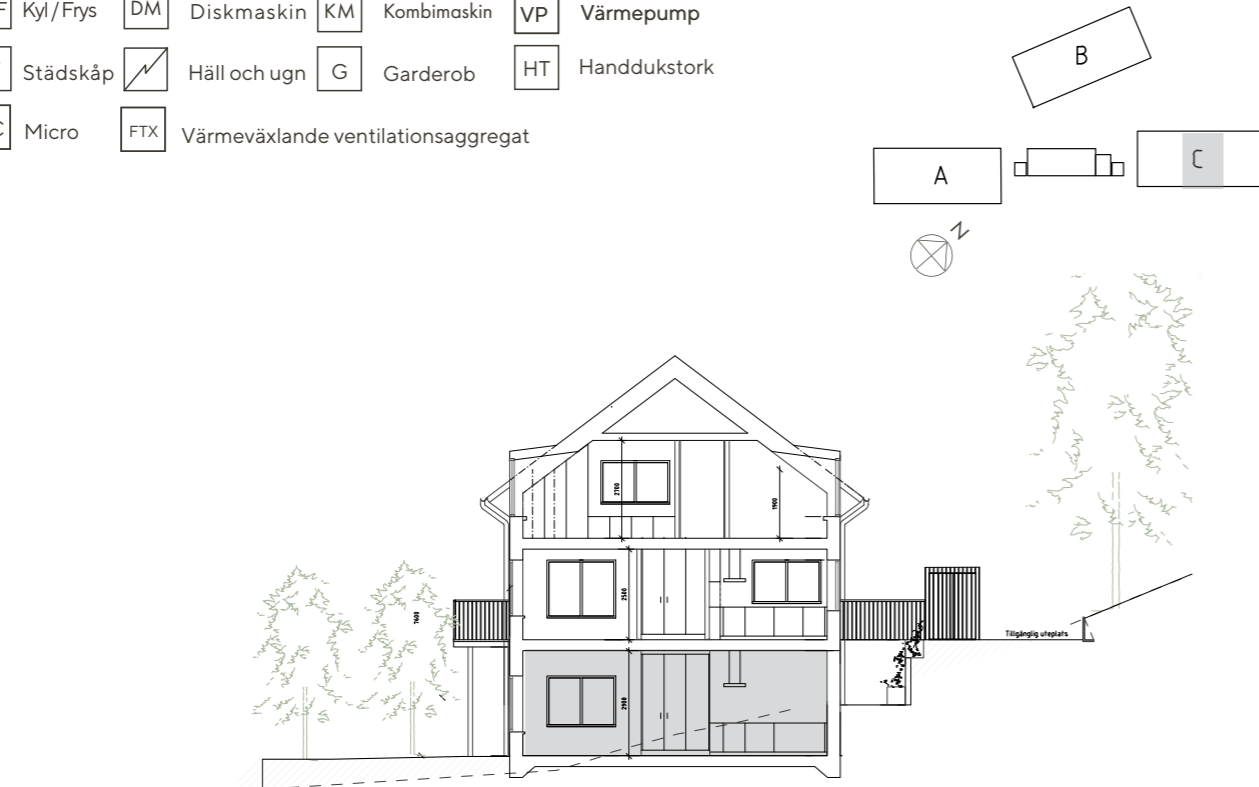

Lägenhet 120B

2 Rum och kök

55 kvm

Entréplan

- K/F Kyl/Frys
- DM Diskmaskin
- KM Kombimaskin
- VP Värmepump
- ST Städskåp
- Häll och ugn
- G Garderob
- HT Handdukstork
- MC Micro
- FTX Värmeväxlande ventilationsaggregat