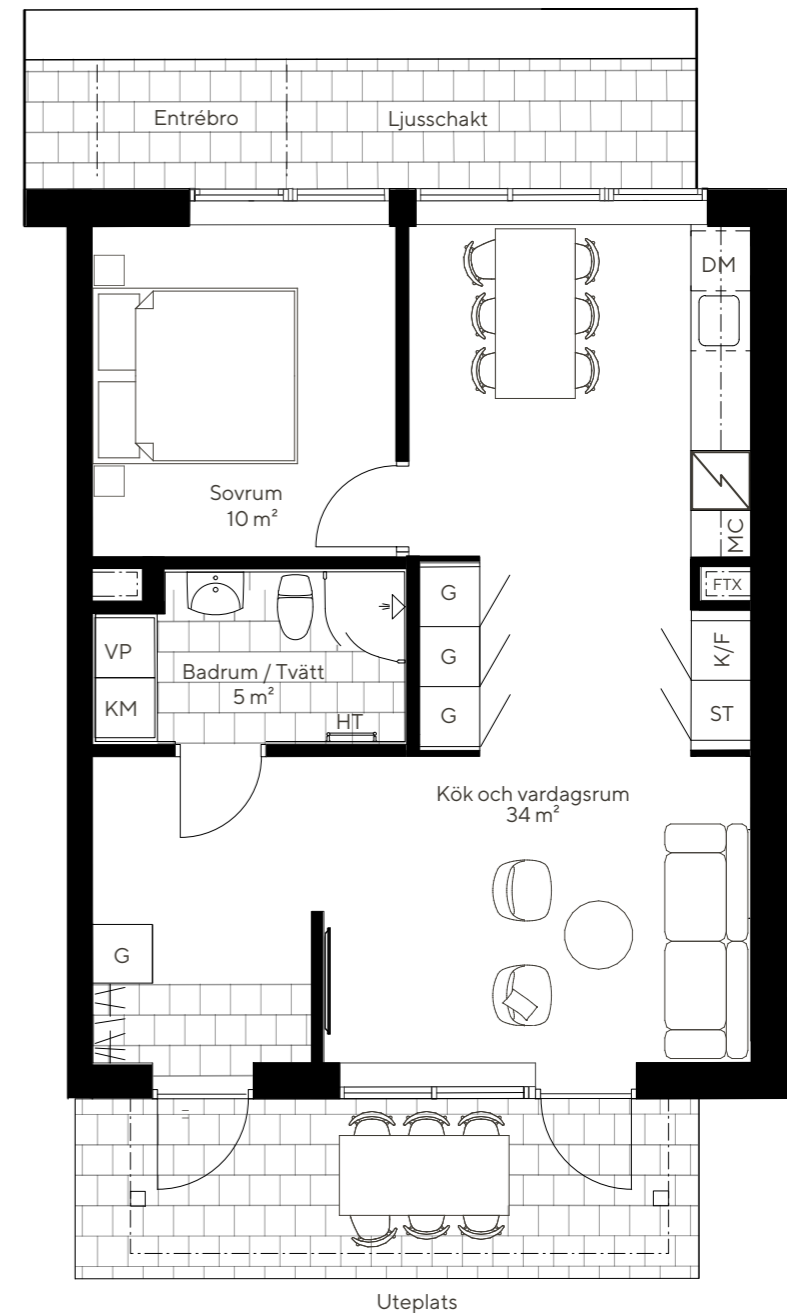

Lägenhet 120B

2 Rum och kök

55 kvm

Entréplan

- K/F Kyl/Frys
- DM Diskmaskin
- KM Kombimaskin
- VP Värmepump
- ST Städskåp
- Häll och ugn
- G Garderob
- HT Handdukstork
- MC Micro
- FTX Värmeväxlande ventilationsaggregat