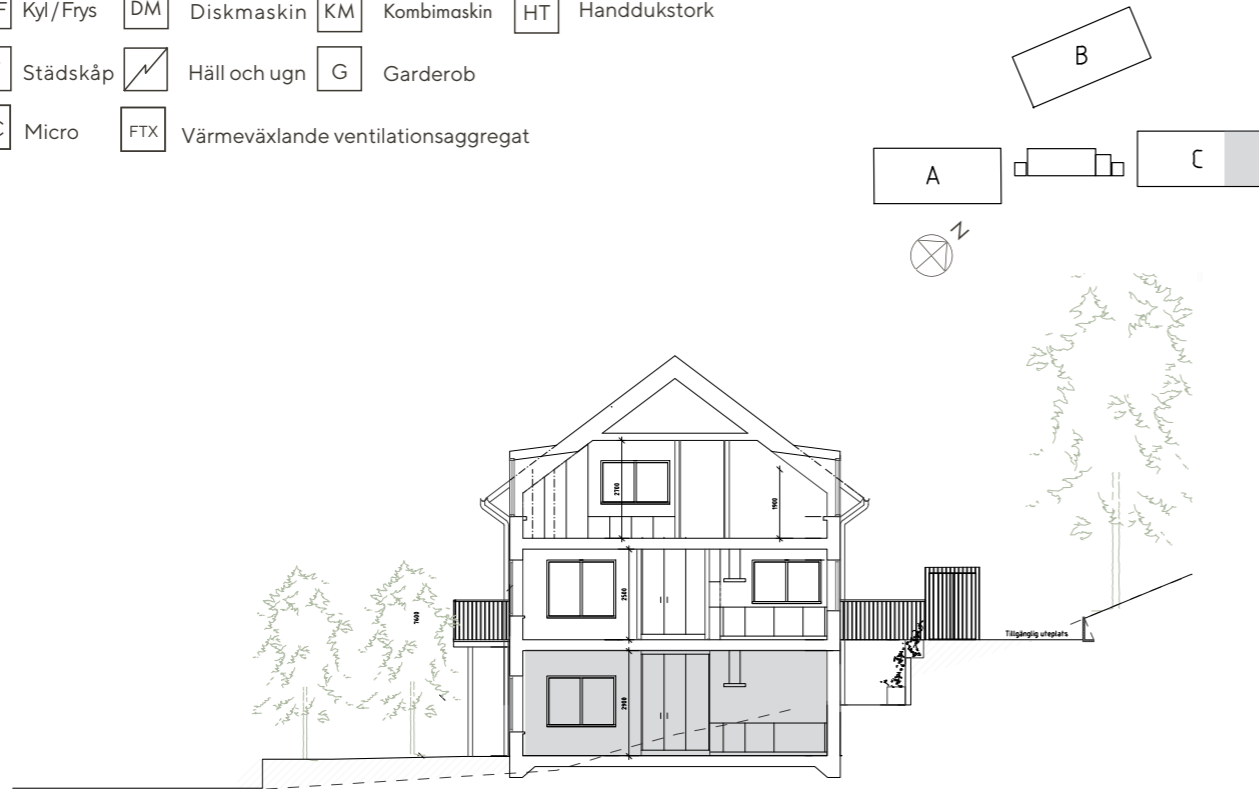

Lägenhet 120C

2 Rum och kök

55 kvm

Entréplan

- K/F Kyl/Frys
- DM Diskmaskin
- KM Kombimaskin
- HT Handdukstork
- ST Städskåp
- Häll och ugn
- G Garderob
- MC Micro
- FTX Värmeväxlande ventilationsaggregat