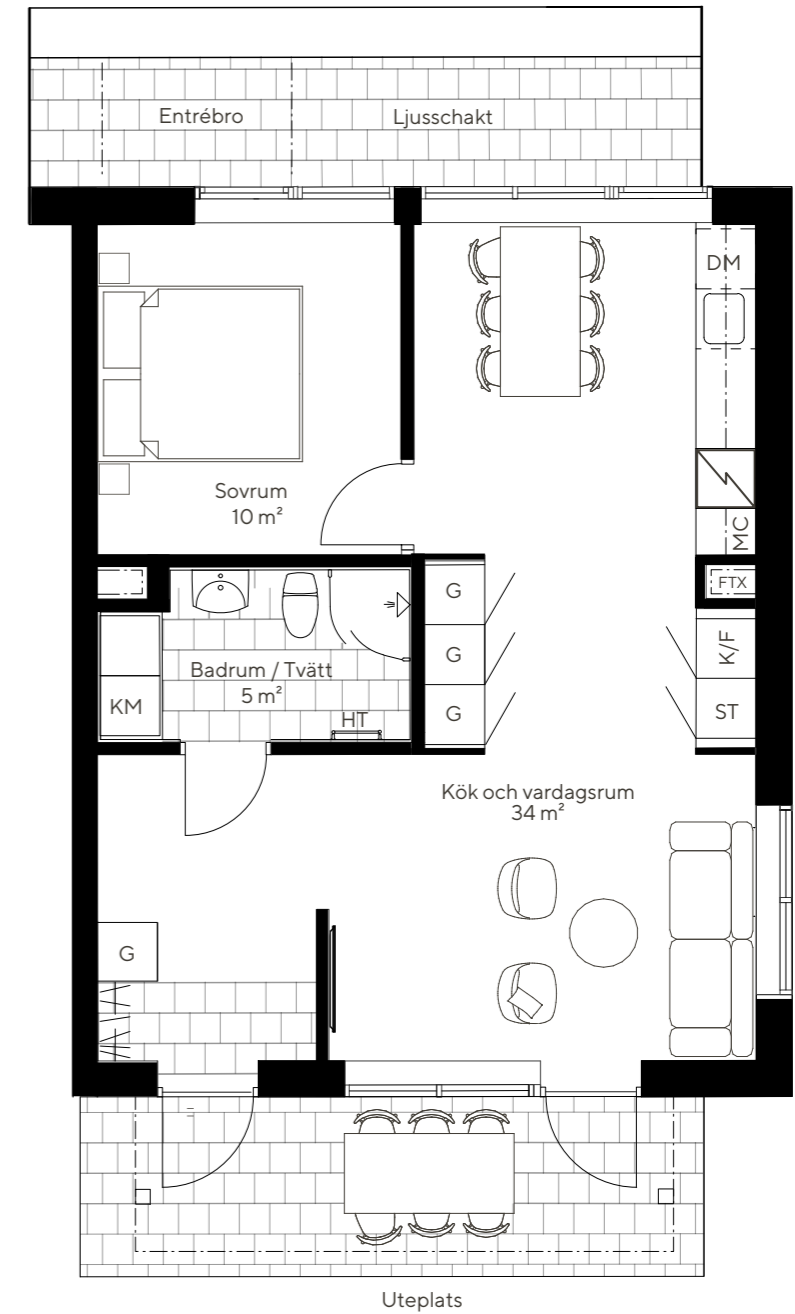

Lägenhet 120C

2 Rum och kök

55 kvm

Entréplan

- K/F Kyl/Frys
- DM Diskmaskin
- KM Kombimaskin
- HT Handdukstork
- ST Städskåp
- Häll och ugn
- G Garderob
- MC Micro
- FTX Värmeväxlande ventilationsaggregat