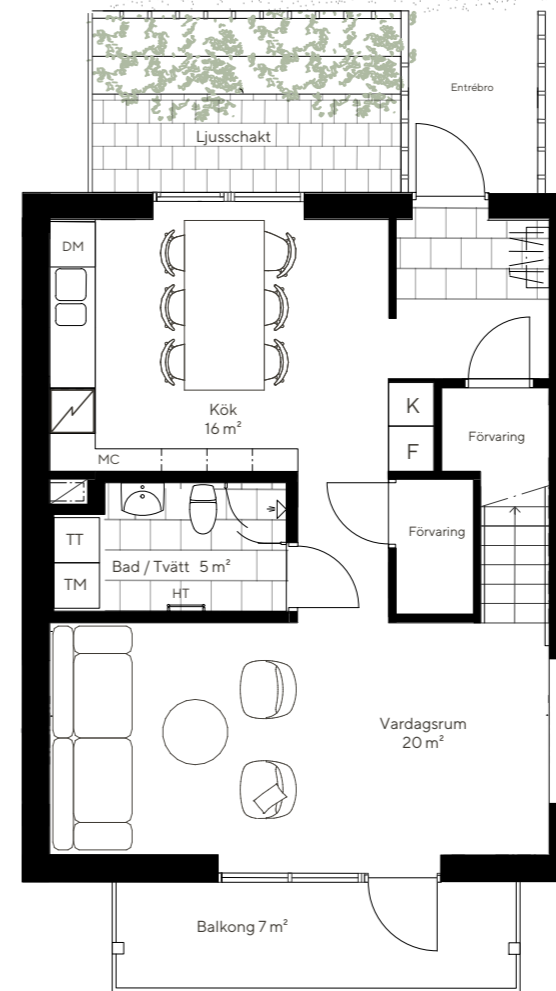

Lägenhet 116F

4 Rum och kök

Plan 2 och 3

109 kvm

- | | | | |
|--|---------------|----------------|-----------------|
| K Kyl | DM Diskmaskin | TM Tvättmaskin | TT Torktumlare |
| F Frys | Häll och ugn | G Garderob | HT Handdukstork |
| MC Micro | TF Takfönster | TL Taklucka | ST Städskåp |
| FTX Värmeväxlande ventilationsaggregat | | | |