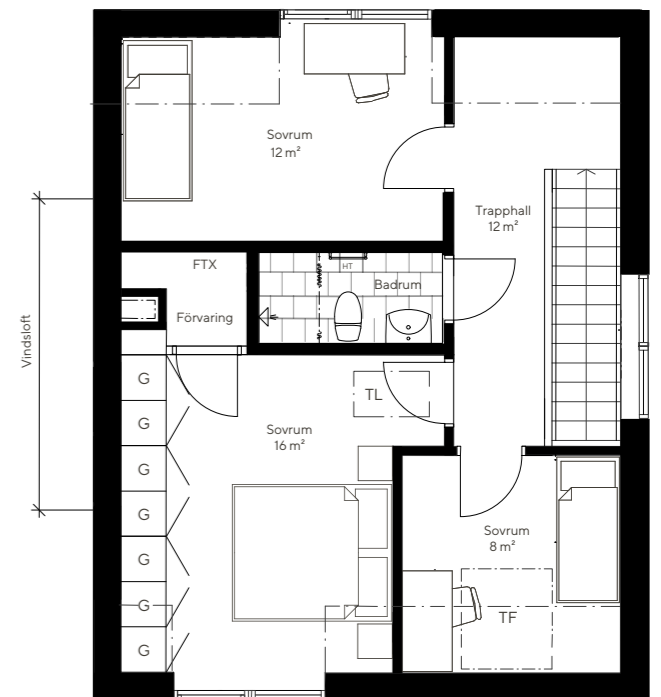

Lägenhet 116F

4 Rum och kök

Plan 2 och 3

109 kvm

- | | | | |
|--|---------------|----------------|-----------------|
| K Kyl | DM Diskmaskin | TM Tvättmaskin | TT Torktumlare |
| F Frys | Häll och ugn | G Garderob | HT Handdukstork |
| MC Micro | TF Takfönster | TL Taklucka | ST Städskåp |
| FTX Värmeväxlande ventilationsaggregat | | | |