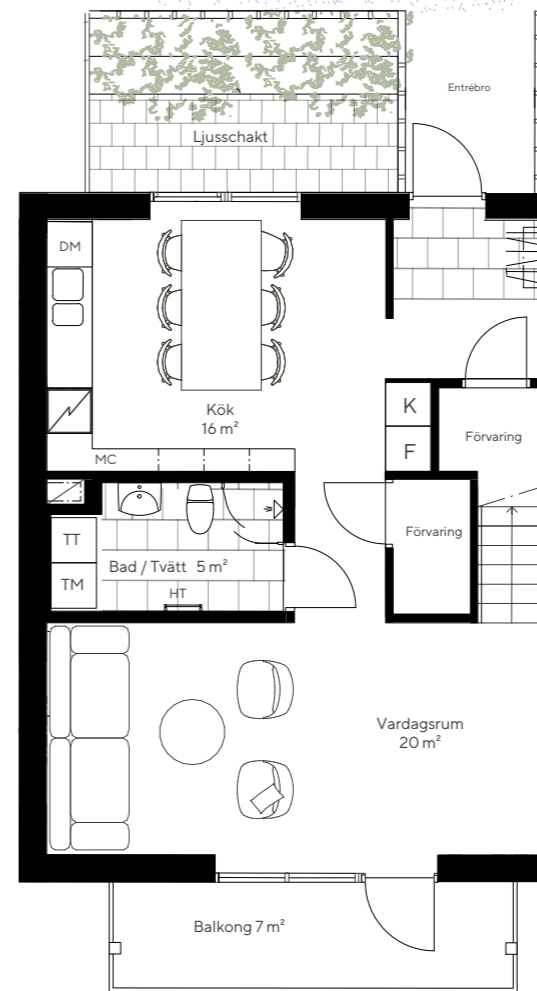

Lägenhet 116E

4 Rum och kök

Plan 2 och 3

109 kvm

- | | | | |
|---|-----------------------|-----------------------|------------------------|
| K Kyl | DM Diskmaskin | TM Tvättmaskin | TT Torktumlare |
| F Frys | H Häll och ugn | G Garderob | HT Handdukstork |
| MC Micro | TF Takfönster | TL Taklucka | ST Städsåp |
| FTX Värmeväxlande ventilationsaggregat | | | |

Entréplan

Plan 2

Ytångivelser är preliminära, avvikelser kan förekomma.