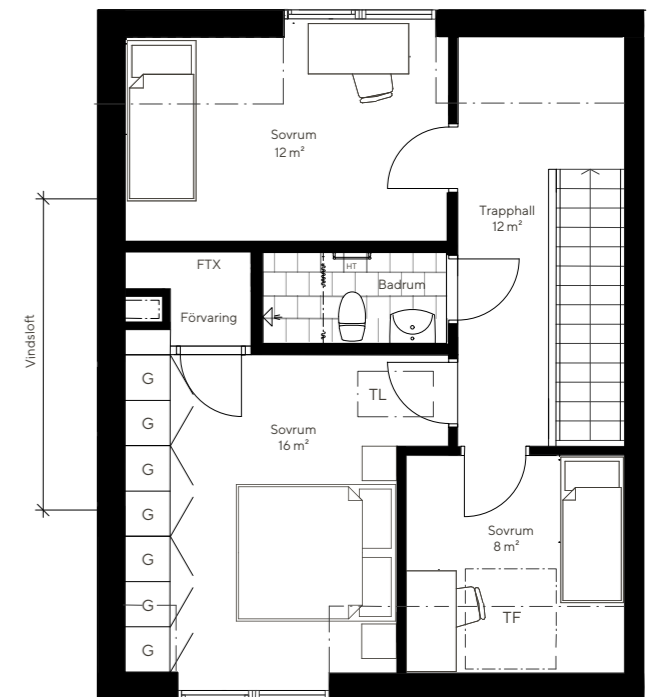

Lägenhet 116E

4 Rum och kök

Plan 2 och 3

109 kvm

- | | | | |
|---|-----------------------|-----------------------|------------------------|
| K Kyl | DM Diskmaskin | TM Tvättmaskin | TT Torktumlare |
| F Frys | H Häll och ugn | G Garderob | HT Handdukstork |
| MC Micro | TF Takfönster | TL Taklucka | ST Städsåp |
| FTX Värmeväxlande ventilationsaggregat | | | |

Entréplan

Plan 2

Ytångivelser är preliminära, avvikelser kan förekomma.