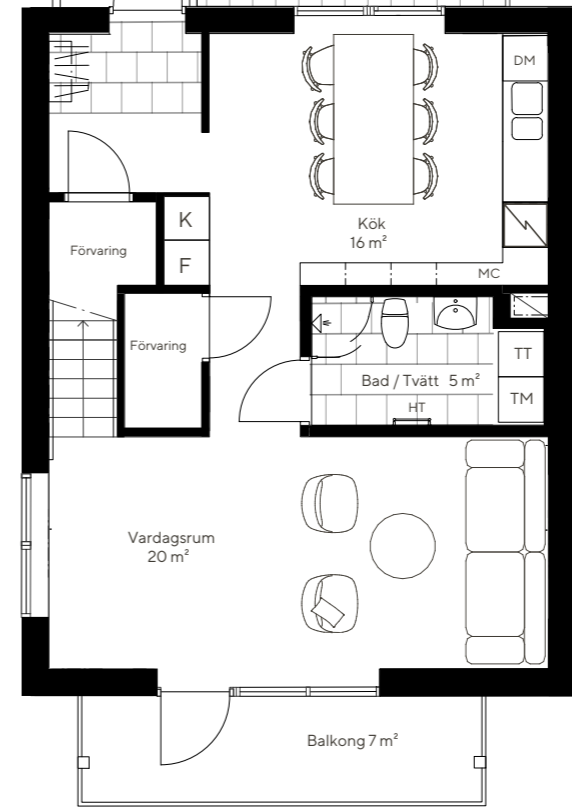

Lägenhet 118D

4 Rum och kök

Plan 2 och 3

109 kvm

- | | | | |
|-----------------------------------------------|-----------------------|-----------------------|------------------------|
| K Kyl | DM Diskmaskin | TM Tvättmaskin | TT Torktumlare |
| F Frys | H Häll och ugn | G Garderob | HT Handdukstork |
| MC Micro | TF Takfönster | TL Taklucka | ST Städskåp |
| FTX Värmeväxlande ventilationsaggregat | | | |

Entréplan

Plan 2

Ytångivelser är preliminära, avvikelser kan förekomma.