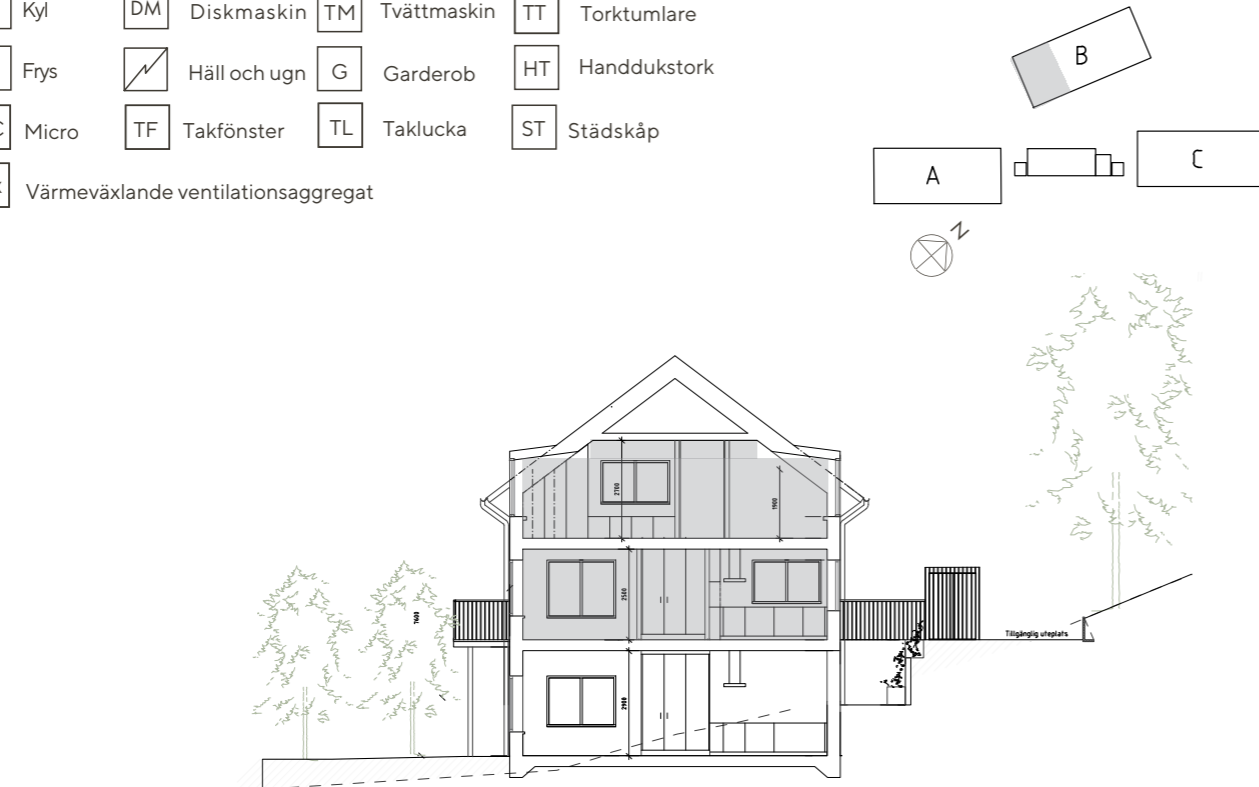

Lägenhet 118D

4 Rum och kök

Plan 2 och 3

109 kvm

- | | | | |
|-----------------------------------------------|-----------------------|-----------------------|------------------------|
| K Kyl | DM Diskmaskin | TM Tvättmaskin | TT Torktumlare |
| F Frys | H Häll och ugn | G Garderob | HT Handdukstork |
| MC Micro | TF Takfönster | TL Taklucka | ST Städskåp |
| FTX Värmeväxlande ventilationsaggregat | | | |

Entréplan

Plan 2

Ytångivelser är preliminära, avvikelser kan förekomma.