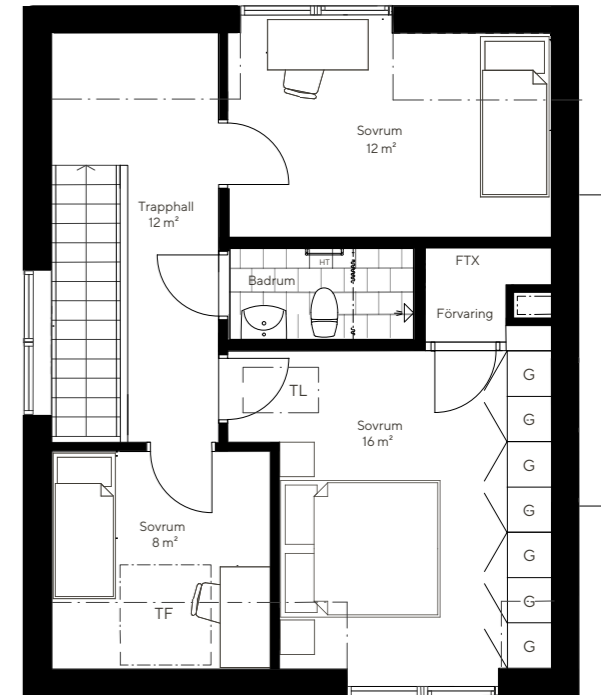

Lägenhet 118D

4 Rum och kök

Plan 2 och 3

109 kvm

- | | | | |
|-----------------------------------------------|-----------------------|-----------------------|------------------------|
| K Kyl | DM Diskmaskin | TM Tvättmaskin | TT Torktumlare |
| F Frys | H Häll och ugn | G Garderob | HT Handdukstork |
| MC Micro | TF Takfönster | TL Taklucka | ST Städskåp |
| FTX Värmeväxlande ventilationsaggregat | | | |

Entréplan

Plan 2

Ytångivelser är preliminära, avvikelser kan förekomma.