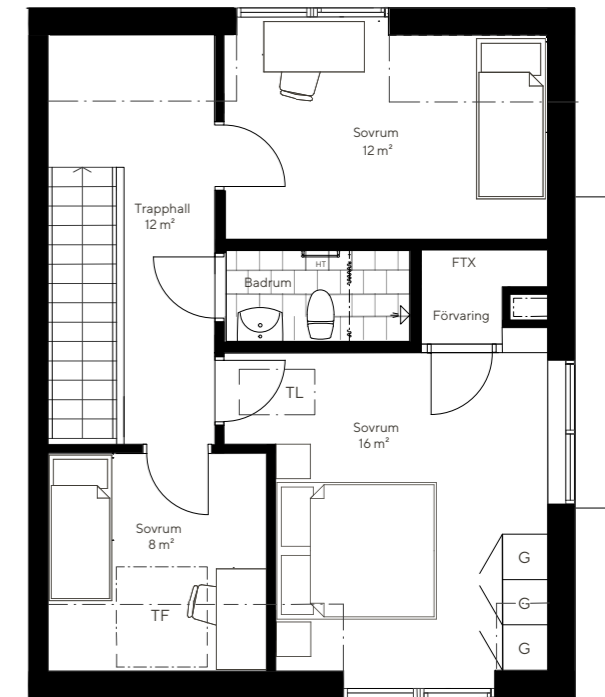

Lägenhet 118F

4 Rum och kök

Plan 2 och 3

109 kvm

- | | | | | | | | |
|-----|------------------------------------|----|--------------|----|-------------|----|--------------|
| K | Kyl | DM | Diskmaskin | TM | Tvättmaskin | TT | Torktumlare |
| F | Frys | H | Häll och ugn | G | Garderob | HT | Handdukstork |
| MC | Micro | TF | Takfönster | TL | Taklucka | ST | Städsåp |
| FTX | Värmeväxlande ventilationsaggregat | | | | | | |

Entréplan

Plan 2

Ytångivelser är preliminära, avvikelser kan förekomma.