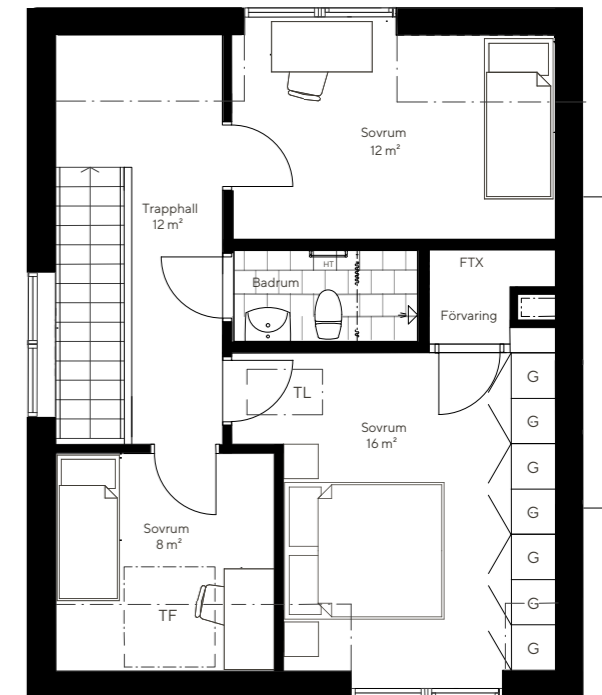

Lägenhet 120D

4 Rum och kök

Plan 2 och 3

109 kvm

- | | | | |
|--|---------------|----------------|-----------------|
| K Kyl | DM Diskmaskin | TM Tvättmaskin | TT Torktumlare |
| F Frys | Häll och ugn | G Garderob | HT Handdukstork |
| MC Micro | TF Takfönster | TL Taklucka | ST Städskåp |
| FTX Värmeväxlande ventilationsaggregat | | | |

Entréplan

Plan 2

Ytångivelser är preliminära, avvikelser kan förekomma.