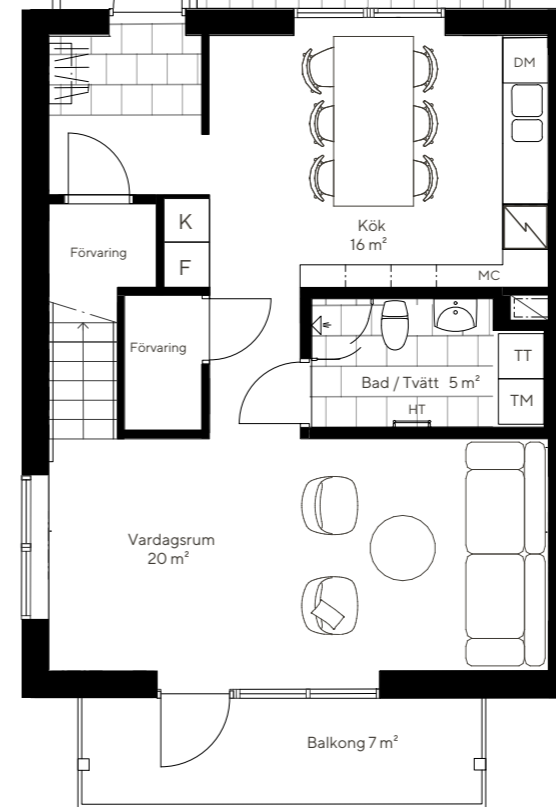

Lägenhet 120D

4 Rum och kök

Plan 2 och 3

109 kvm

- | | | | |
|--|---------------|----------------|-----------------|
| K Kyl | DM Diskmaskin | TM Tvättmaskin | TT Torktumlare |
| F Frys | Häll och ugn | G Garderob | HT Handdukstork |
| MC Micro | TF Takfönster | TL Taklucka | ST Städskåp |
| FTX Värmeväxlande ventilationsaggregat | | | |

Entréplan

Plan 2

Ytångivelser är preliminära, avvikelser kan förekomma.