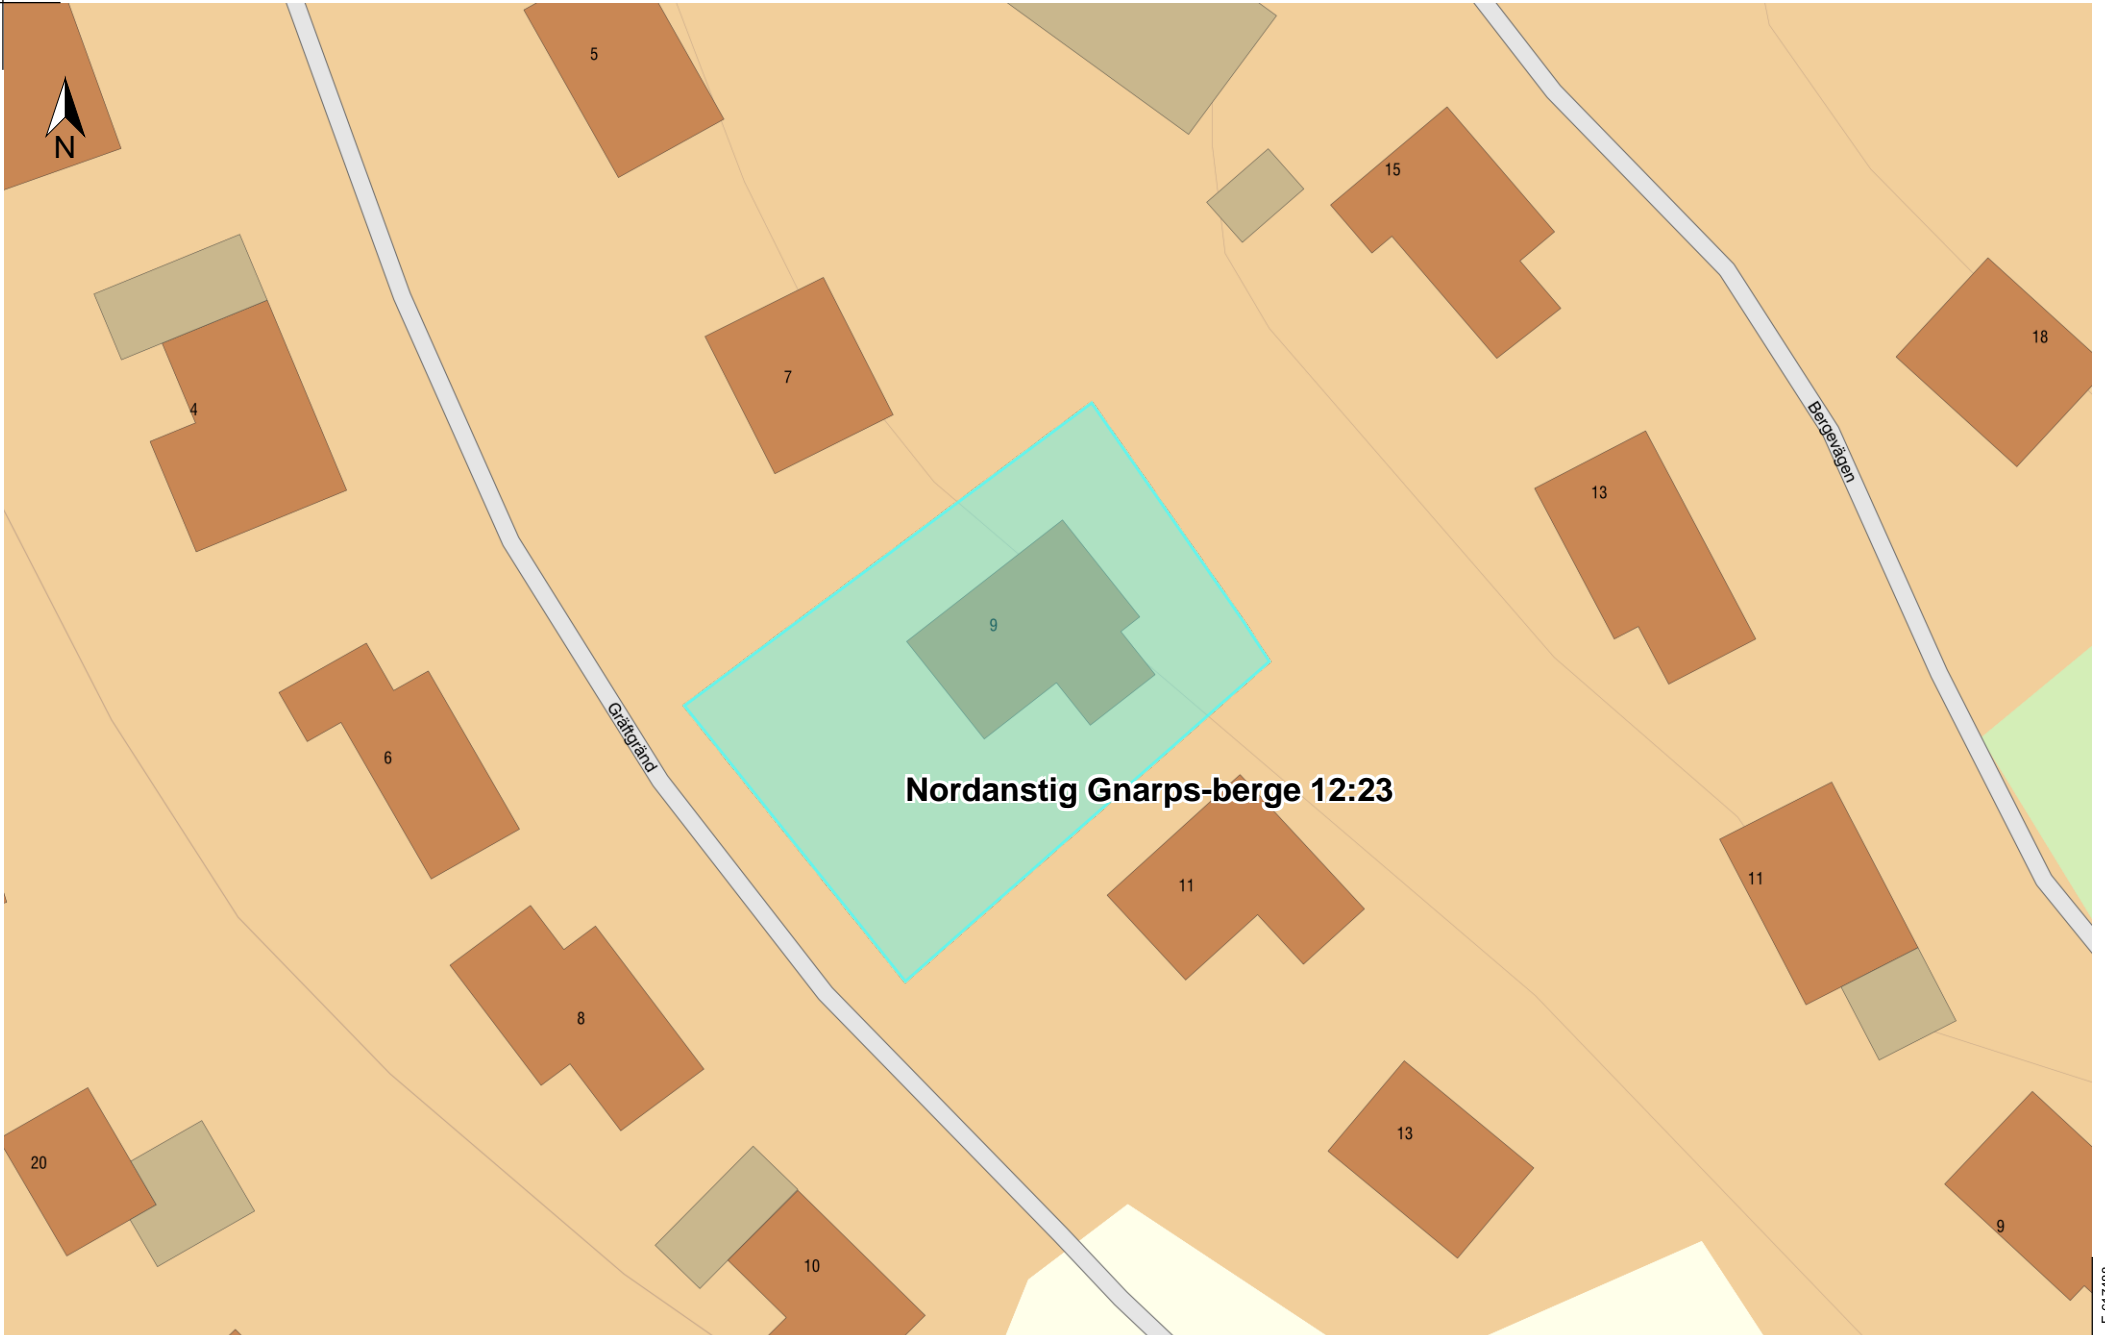

N 6881941

E 617323

**Nordanstig Gnarps-berge 12:23**

N 6881834

E 617488