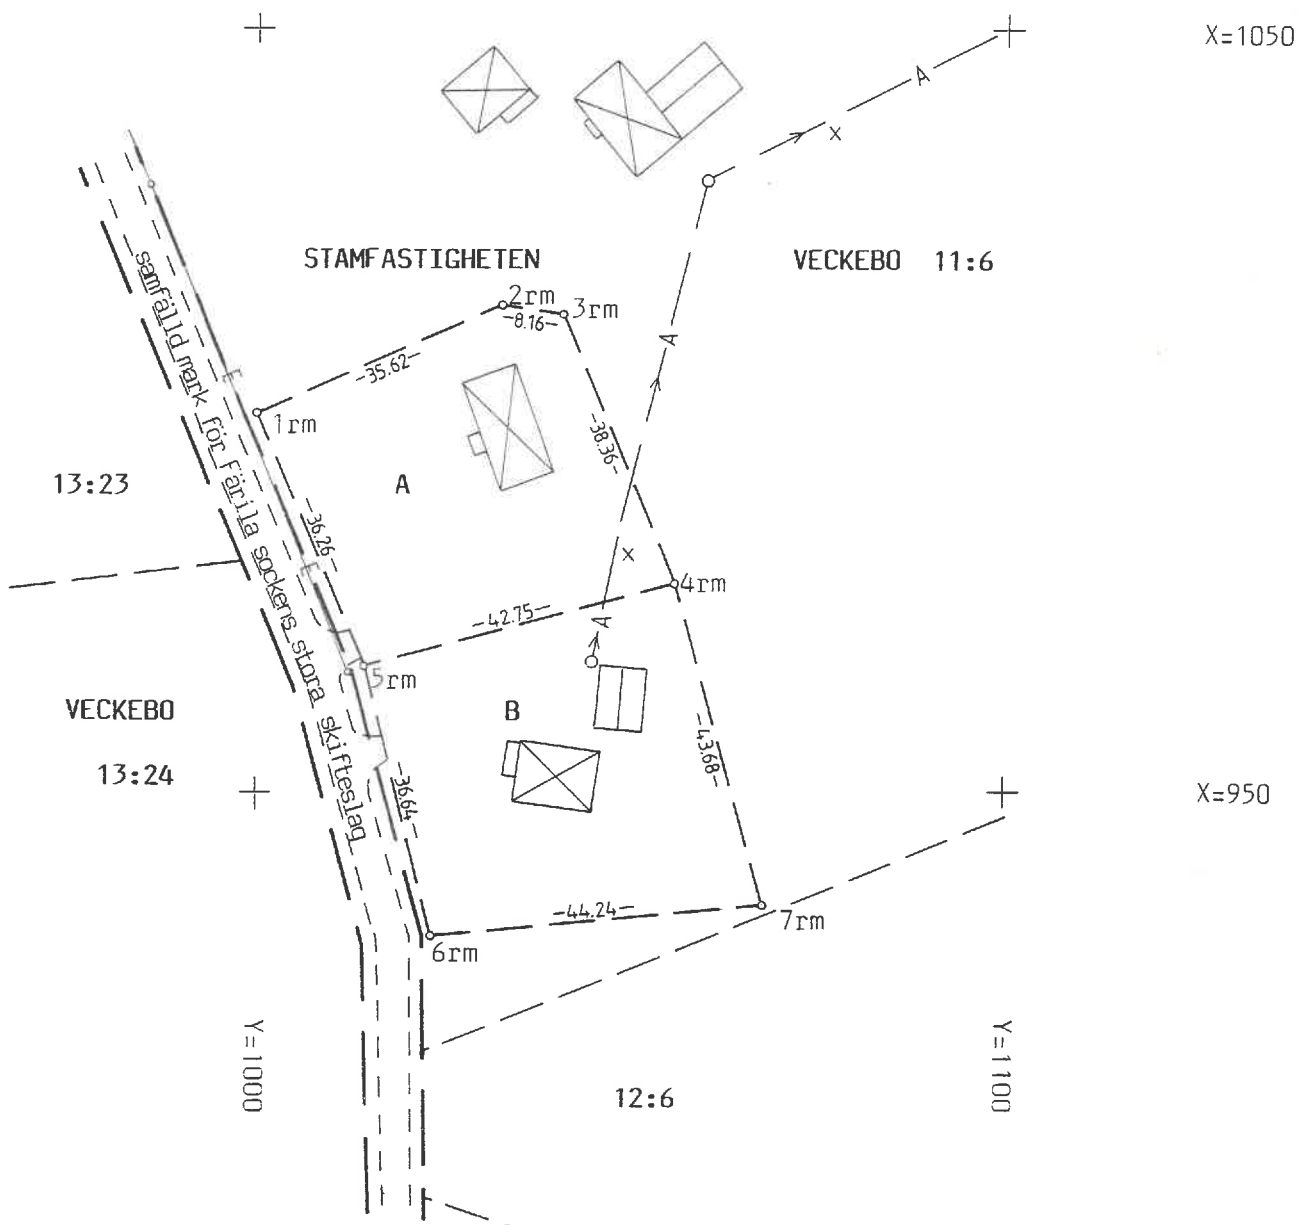

Ljusdals lantmäteridistrikt

1986

X4 170860

KA

Ärende  
 Avstyckning från Veckebo 11:6

Kommun  
 Ljusdal

Län  
 Gävleborg

Registerområde  
 Ljusdal

Framställd genom  
 nymätning

För det tekniska innehållet svarar

Nyttillkomna gränser: 5-1-2-3-4-5-6-7-4.

Skala 1:1000	Måtklass III	Koordinatsystem lokalt
Reg karta, lågesangivning Ek k 16519:22		Beteckningsstandard TFA 4.6 B:5