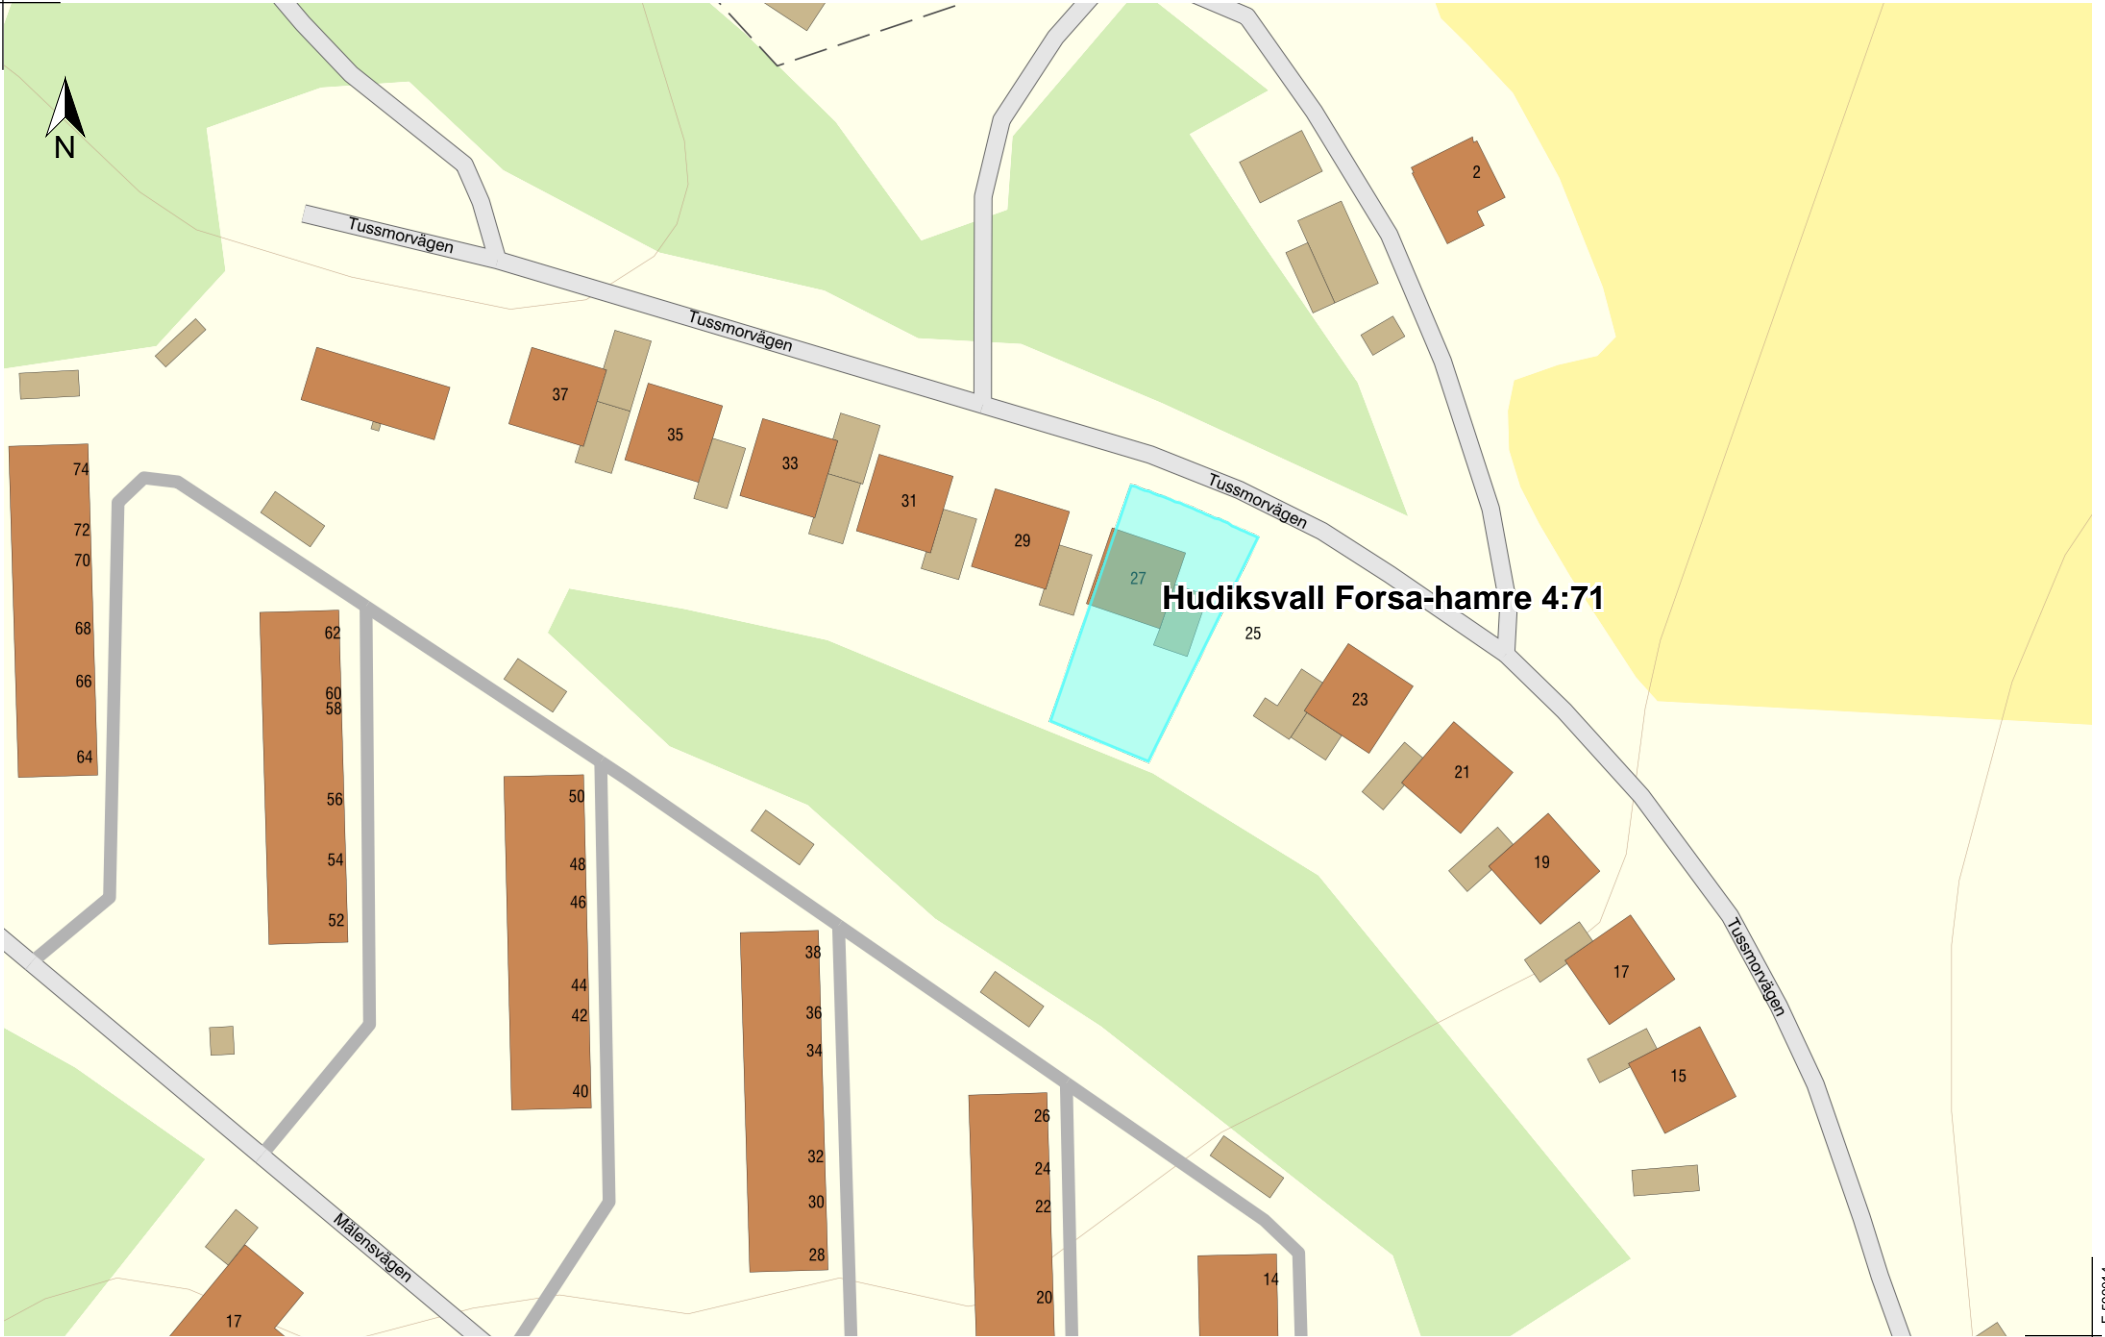

N 6849618

E 598738

Hudiksvall Forsa-hamre 4:71

0 30 60 90 m

Skala 1:1 000. SWEREF 99 TM. RH 2000.

N 6849441

E 599014

LANTMÄTERIET