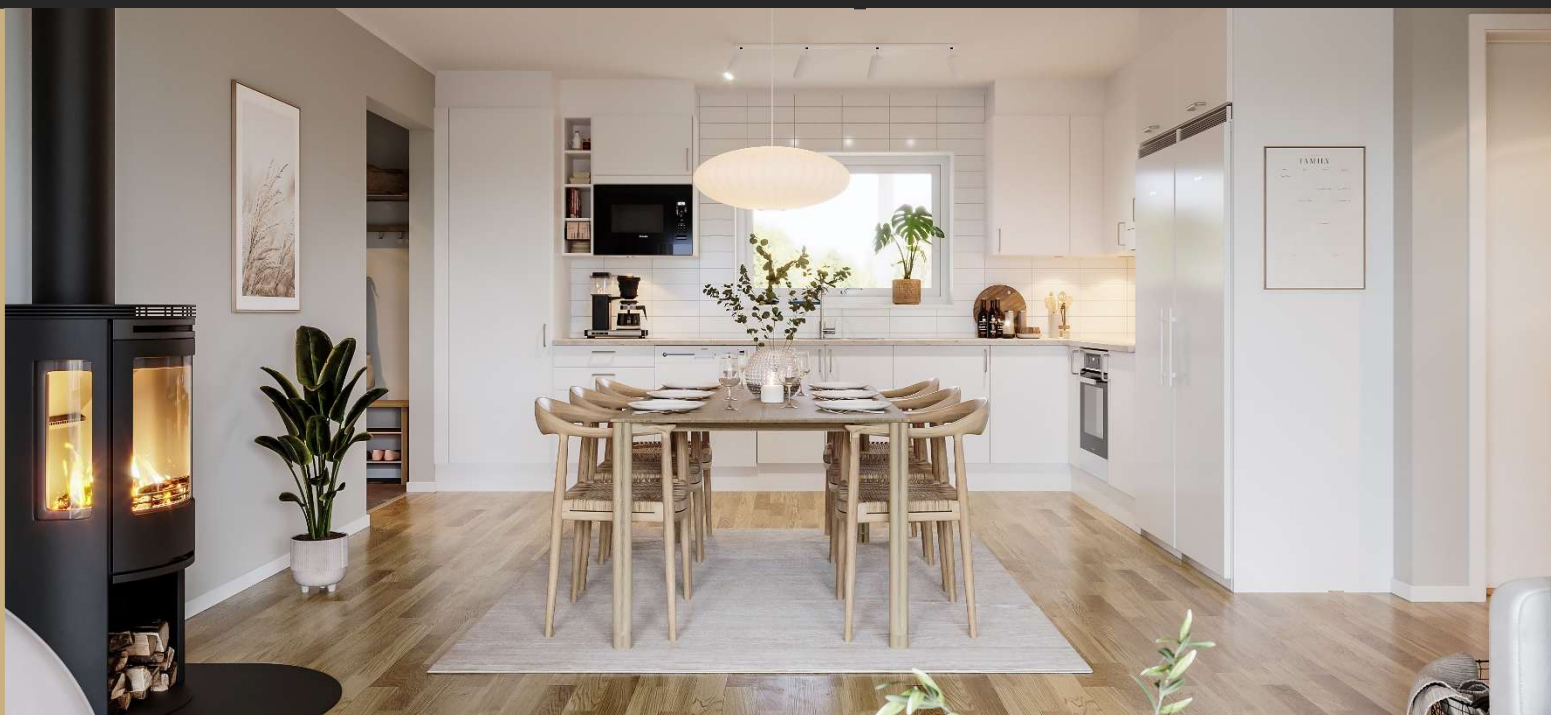

Rostfria vitvaror

*Uppgradera grundnivån med att byta vitvarorna till rostfri design.
Mikro avgår och ersätts av inbyggd, rostfri kombinerad ugn & mikro*

17 500 Kr inkl. moms

WESTERLINDS

Alla produkter kan komma att ersättas med likvärdigt om leverantören ändrar sitt sortiment

Tillvalslista 3 Rum & Kök

Bellevue.

EN BRA PLATS I LIVET

Tillval kök

Kökspaket Nivå 2

Vid nivå 2 byter köket design. Luckan är Arkitekt plus sand. Lådpaket tillkommer och ersätter skåpluckor. Rostfria vitvaror från Siemens. Bänkskivan är Dark shell 655 laminat, 30mm. Mattsvarta grepp, modell: lounge.