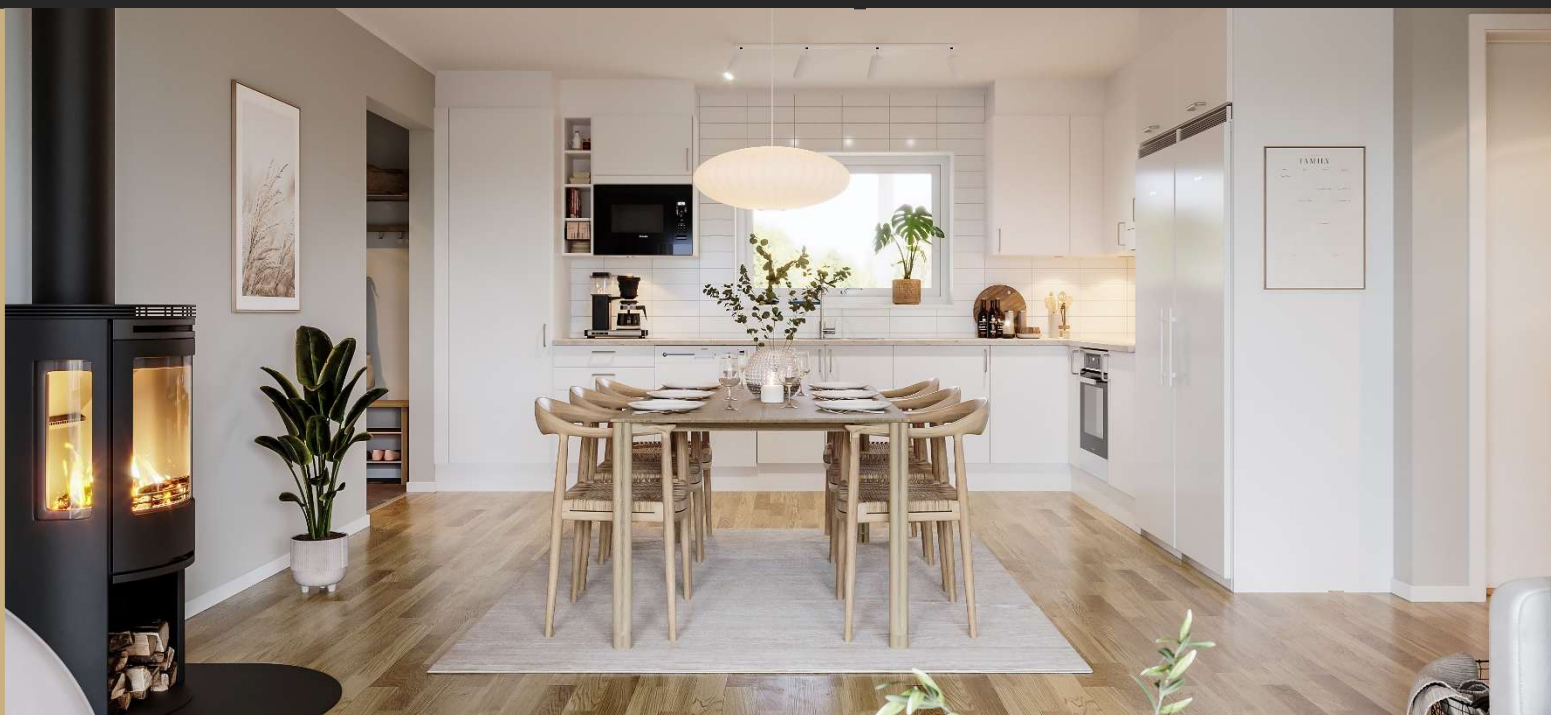

Tillvalslista 3 Rum & Kök

Bellevue.

EN BRA PLATS I LIVET

Tillval parkettgolv

Parkettgolv

I grundnivån ingår ett 3-stavigt parkettgolv i ek från Khärs.
Modell Ek Lecco Mattlack, 13mm. Nedan följer några
tillvalsmöjligheter:

Nivå 2

Uppgradera till ett 2-stavigt i ek från Khärs.
Modell Verona Ek, Mattlack, 15mm

23 000 Kr inkl. moms

Nivå 3

Uppgradera till ett 1-stavigt i ek från Khärs.
Modell Alba Ek, Mattlack mikrofås, 15mm

30 000 Kr inkl. moms

Nivå 4

Uppgradera till ett 1-stavigt i ek från Khärs.
Modell Vigo Ek, Mattlack mikrofås vit, 15mm

33 000 Kr inkl. moms

WESTERLINDS

Alla produkter kan komma att ersättas med likvärdigt om leverantören ändrar sitt sortiment