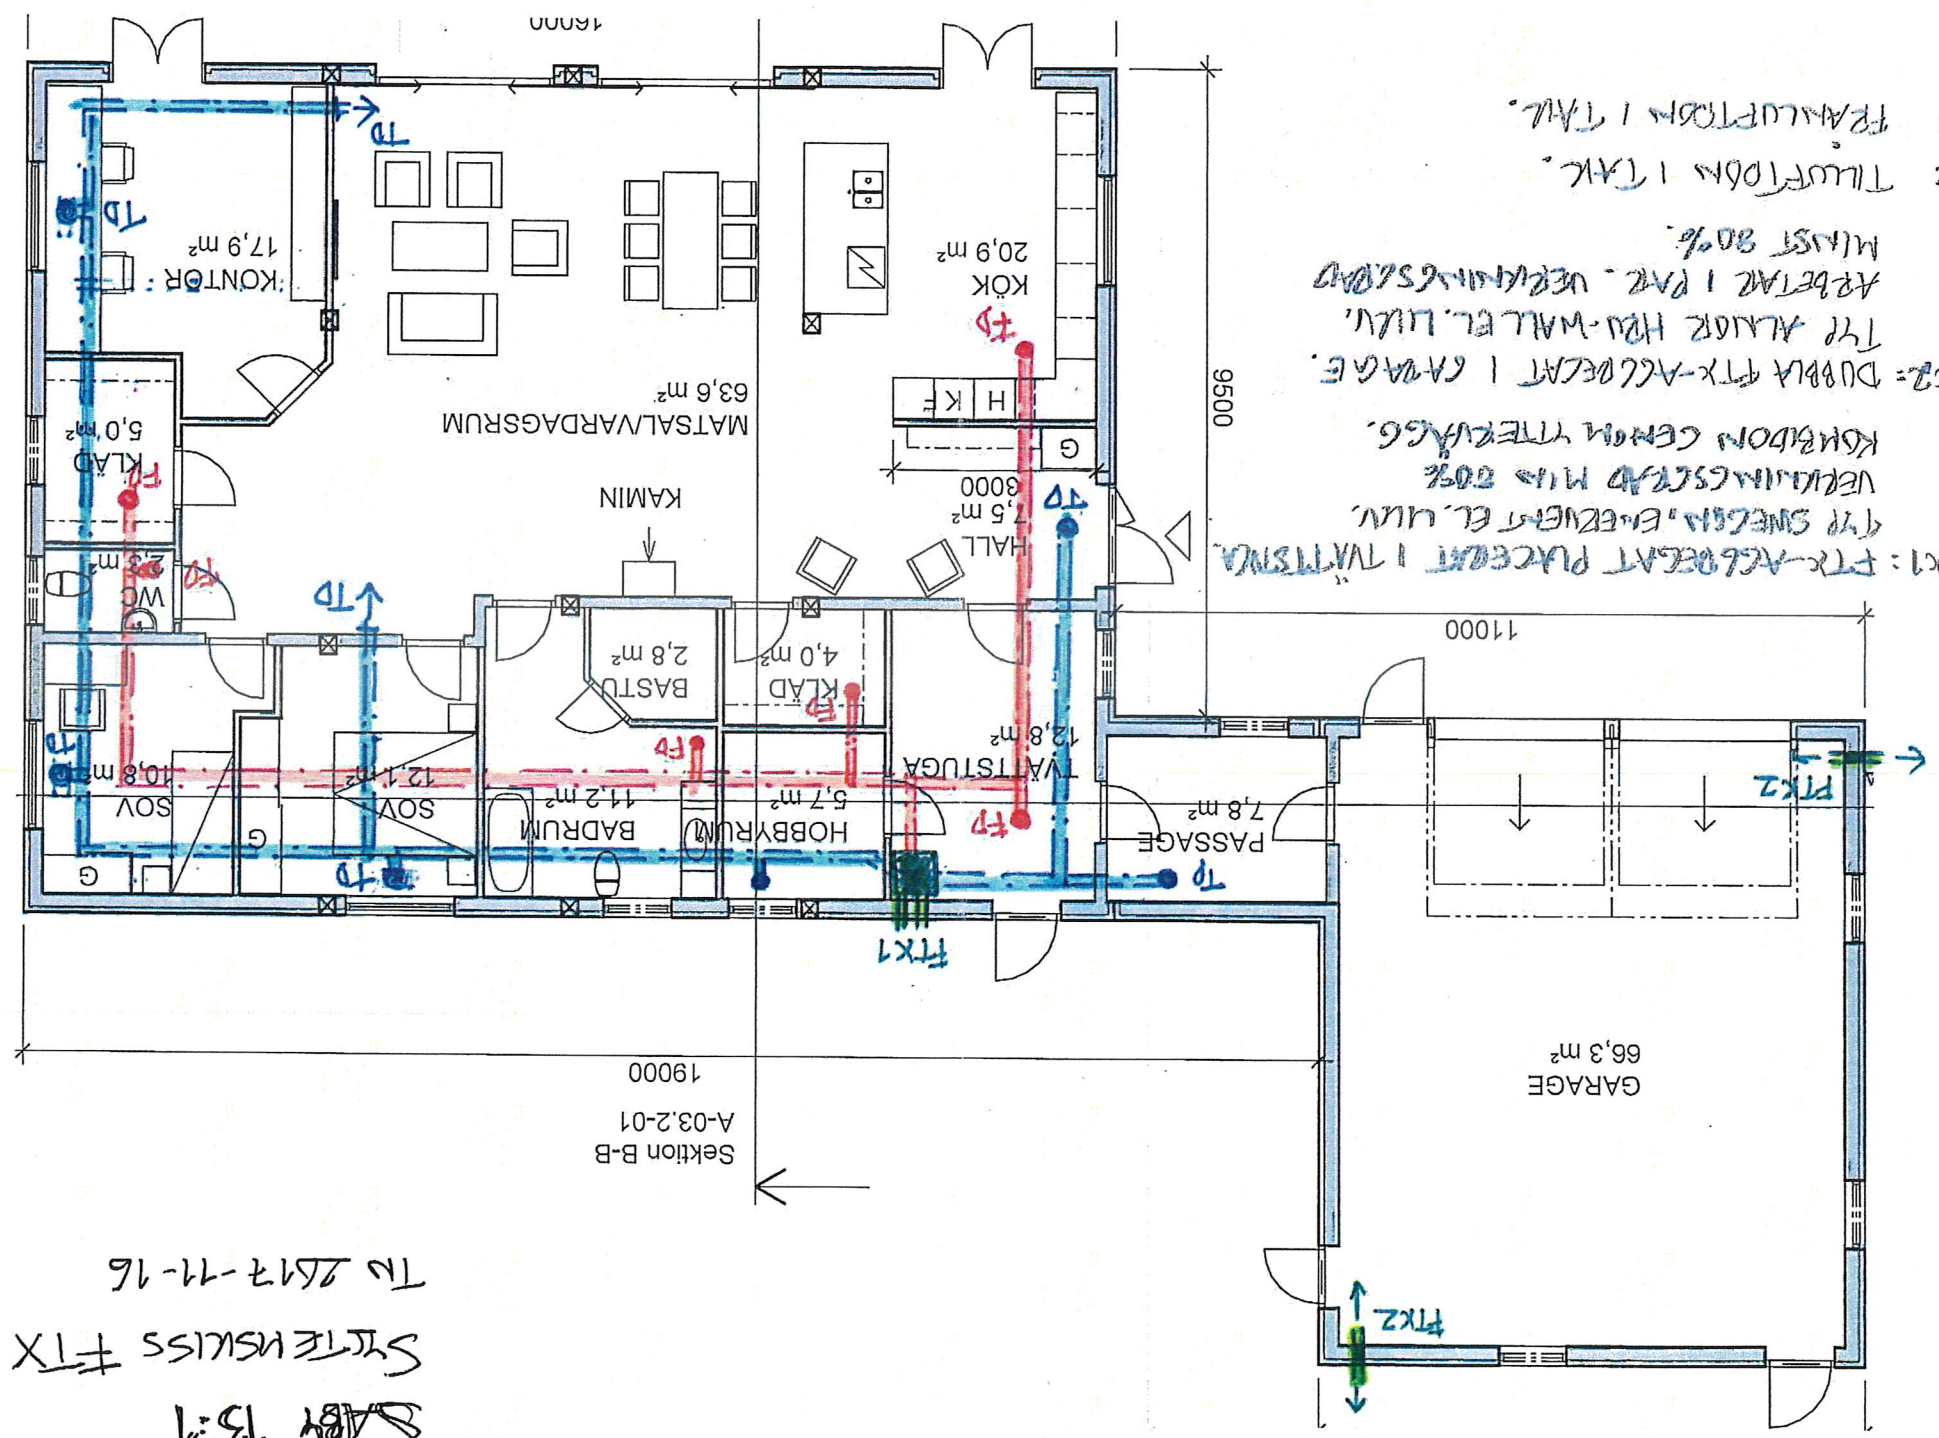

SÄBY 13-1
 SYSTEMSKISS FTX
 TD 2617-11-16

Sektion B-B
 A-03.2-01

FTX1: FTX-ACCURAT PLACERAT I TVÄSTUGA
 FÖR SVEGEN, EREKVERT EL. LUV,
 VÄRMINGSSTAD NÅR 80%
 KÖRIBON CENOM TTERVÄGG.
 FTX2: DUBBLA FTX-ACCURAT I GARAGE.
 FÖR ALGOR HVA-WALL EL. LUV,
 ARBETAR I PAR. VÄRMINGSSTAD
 NÅR 80%
 TD: TILUFTDN I TAK.
 FD: FRÅNLUFTDN I TAK.