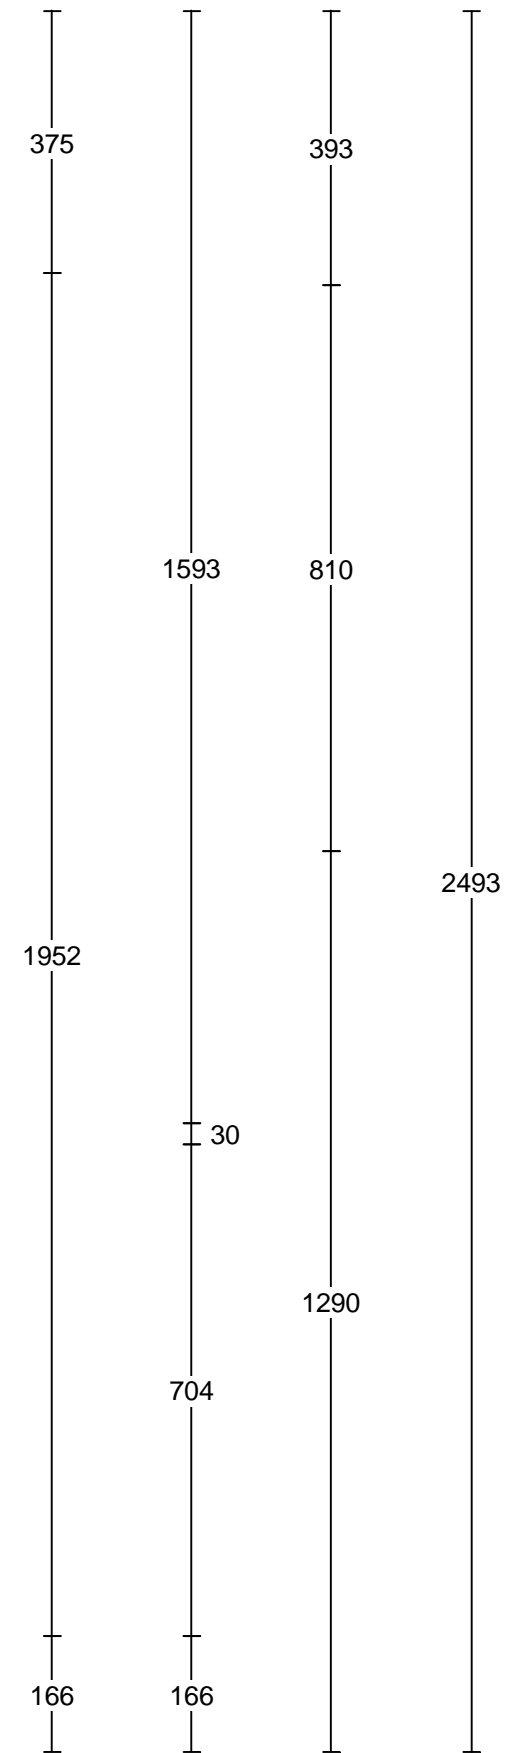

<b>Kund/Leveransadresse:</b> OBOS Bostadsutveckling AB Stationsvägen 6, 57485 Vetlanda	<b>Butik:</b> HTH Kök i Jönköping AB Batterigatan 20 A6-området 553 05 JÖNKÖPING SÄLJER: Carina Storm	<b>Info:</b> Modell: Slät Beige Offertrnr: CRST0389 , Ritningsnr: 2 Reviderad: 2024-08-14, Revisionsnr: 3 Upprättad: 2024-08-14 Skala: Anpassad skala (Dimens. er exkl. fronter) Lev. vecka/år: 0 2024 Ritningen er enbart en illustration och inte en orderbekräftelse	
113458-01 Nolbeck Bostad AB,		Ordernr: (C) Copyright HTH Köksforum	www.hth.se

1806

<b>Kund/Leveransadresse:</b> OBOS Bostadsutveckling AB Stationsvägen 6, 57485 Vetlanda	<b>Butik:</b> HTH Kök i Jönköping AB Batterigatan 20 A6-området 553 05 JÖNKÖPING SÄljare: Carina Storm	<b>Info:</b> Modell: Slät Beige Offertnr: CRST0389 , Ritningsnr: 2 Reviderad: 2024-08-14, Revisionsnr: 3 Upprättad: 2024-08-14 Skala: Anpassad skala (Dimens. er exkl. fronter) Lev. vecka/år: 0 2024 Ritningen er enbart en illustration och inte en orderbekräftelse
113458-01 Nolbeck Bostad AB,	<b>Ordernr:</b> (C) Copyright HTH Köksforum	