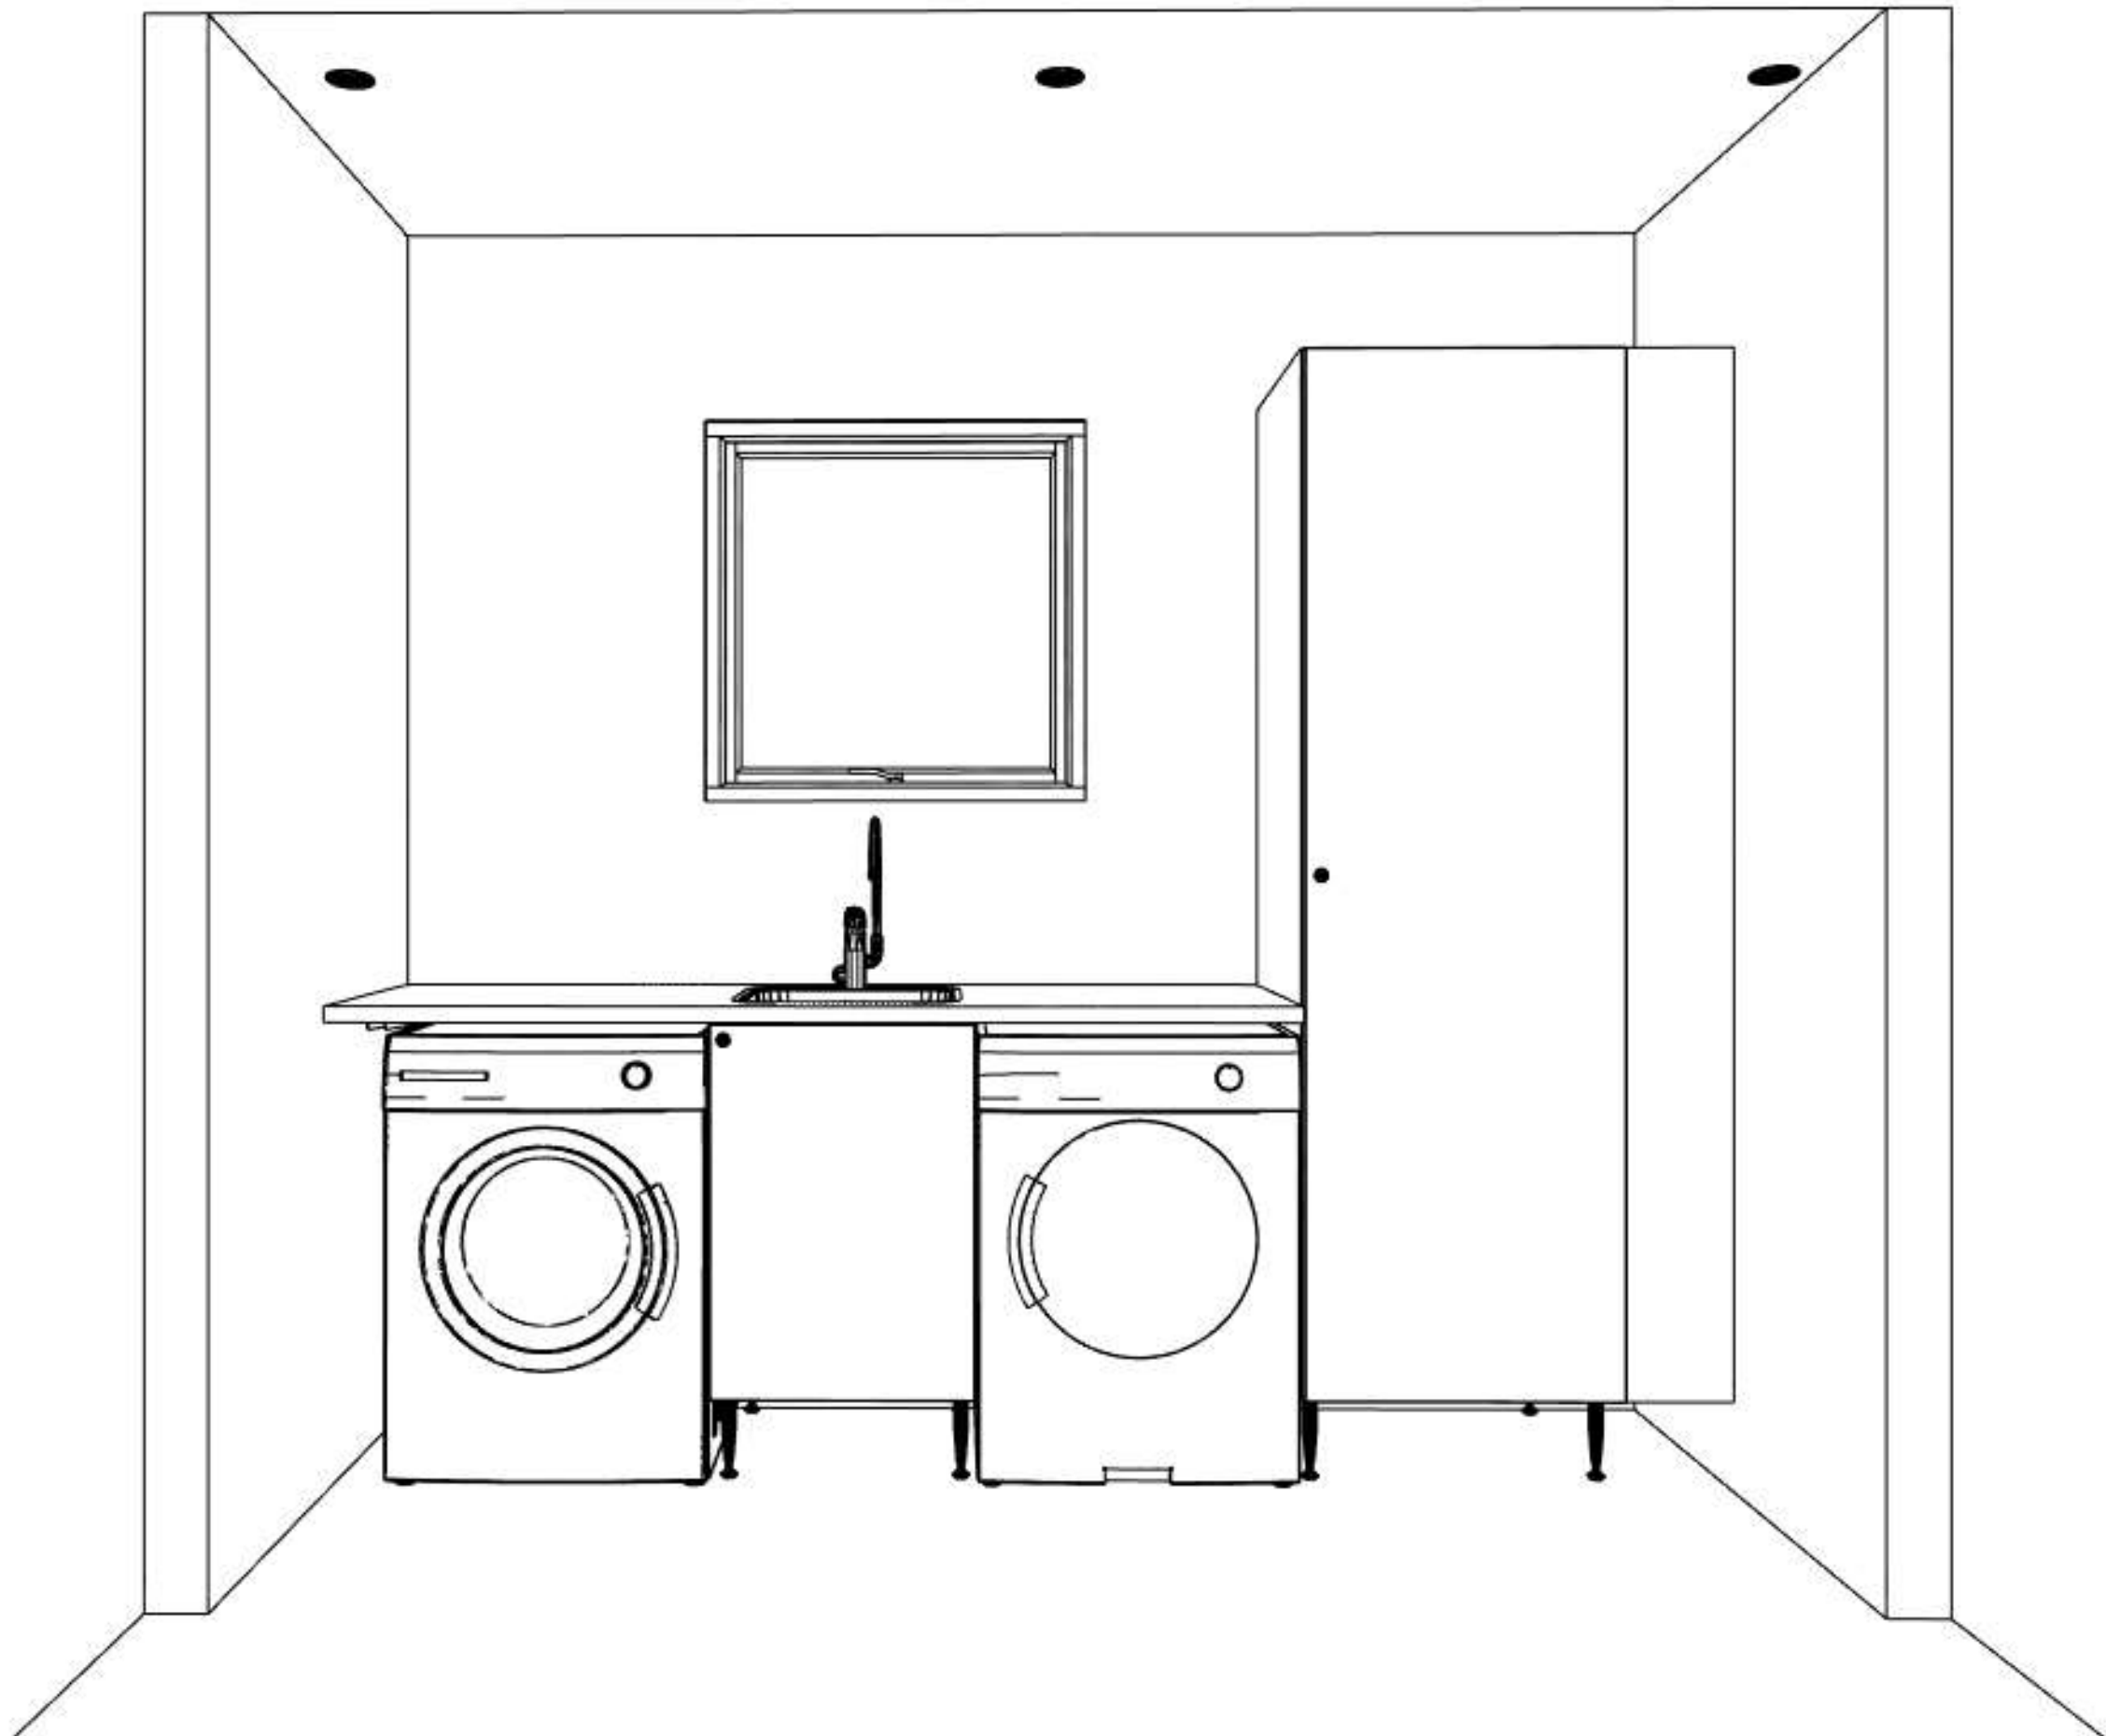

Kund/Leveransadresse: OBOS Bostadsutveckling AB Stationsvägen 6, 57485 Vetlanda	Butik: HTH Kök i Jönköping AB Batterigatan 20 A6-området 553 05 JÖNKÖPING SÄLjjer: Carina Storm	Info: Modell: Slät Beige Offertrnr: CRST0389 , Ritningsnr: 2 Reviderad: 2024-08-14, Revisionsnr: 3 Upprättad: 2024-08-14 Skala: (Dimens. er exkl. fronter) Lev. vecka/år: 0 2024 Ritningen er enbart en illustration och inte en orderbekräftelse Ordernr: (C) Copyright HTH Köksforum
113458-01 Nolbeck Bostad AB,