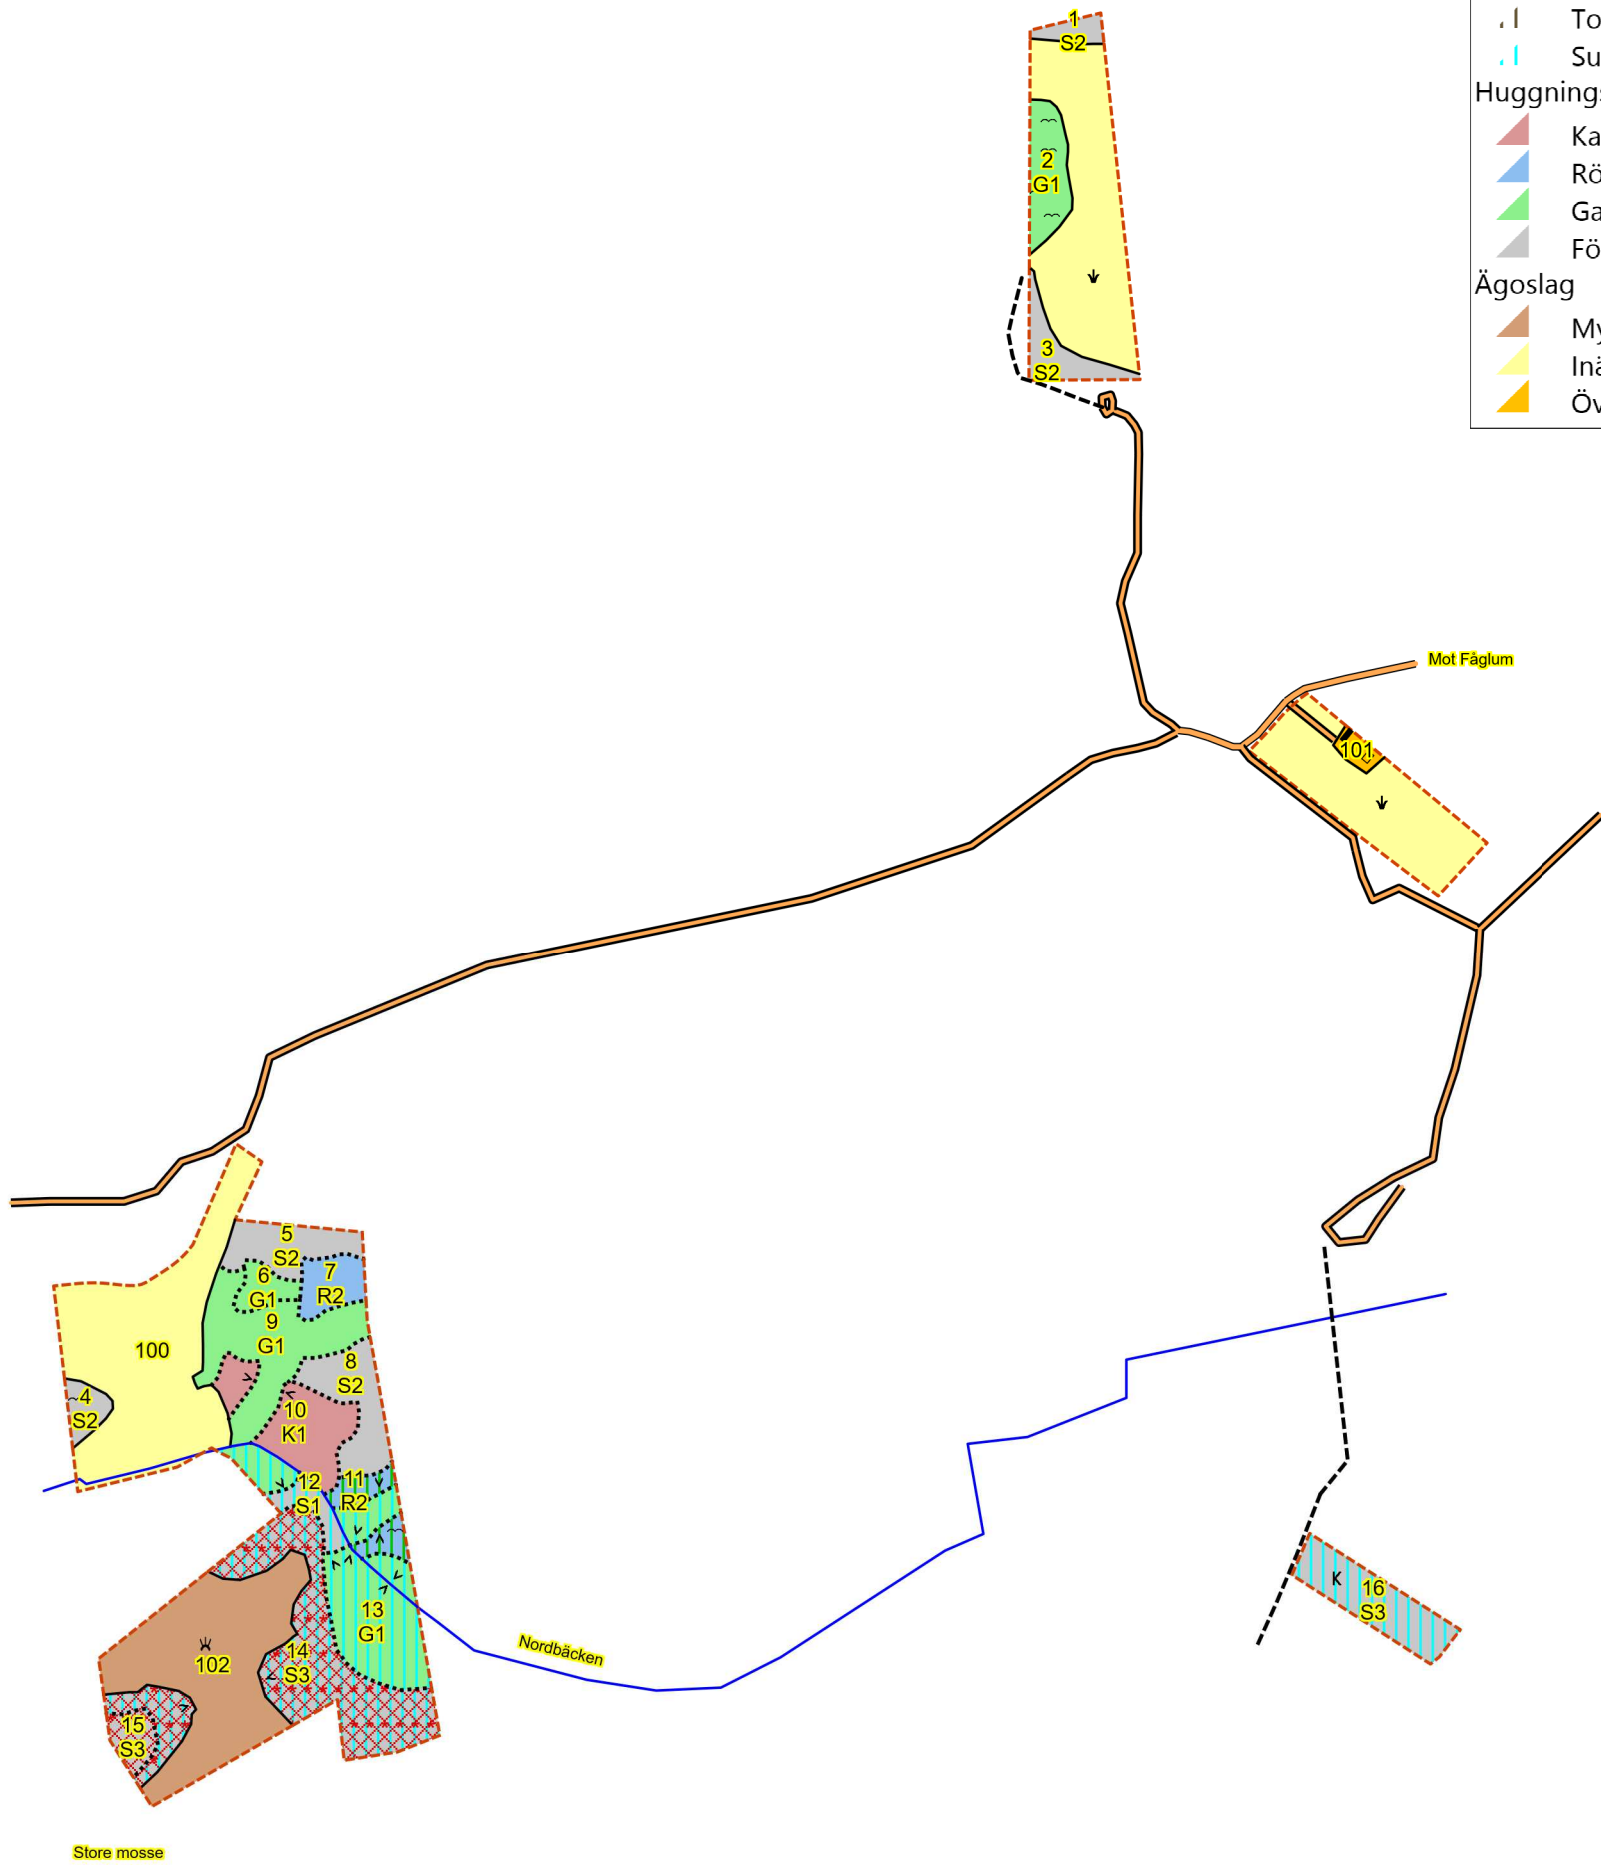

SKOGSKARTA

Plan Essunga Fåglum 11:12
 Församling Essunga
 Kommun Essunga
 Län Västra Götalands län
 Planen avser 2025 - 2034
 Planläggare Sten Nilsson
 Utskriftsdatum 2025-02-10

- Symboler**
- Boningshus
 - ▼ Inäga
 - K Kulturhistoriskt objekt
 - ~ Berg
 - ⚡ Myr
 - > Sammanbockning
 - Byggnad
- Linjer**
- ⋯ Avdelning
 - Ägoslag
 - - - Fastighet
 - Bäck/dike
 - Huvudväg
 - Normalväg
 - Traktorsväg
- Målsättning (rastrerad)**
- ⊗ NV-mål orört
- Speciella värden**
- ⋮ Lövdominans F
 - ⋮ Torvmark
 - ⋮ Sumpskog
- Huggningsklass**
- △ Kalmark/föryngr
 - △ Röjningsskog
 - △ Gallringsskog
 - △ Föryngr.avv-skog
- Ägoslag**
- △ Myr
 - △ Inägomark
 - △ Övrig landareal

□ = 1 Hektar

1:10000
 0,5 km