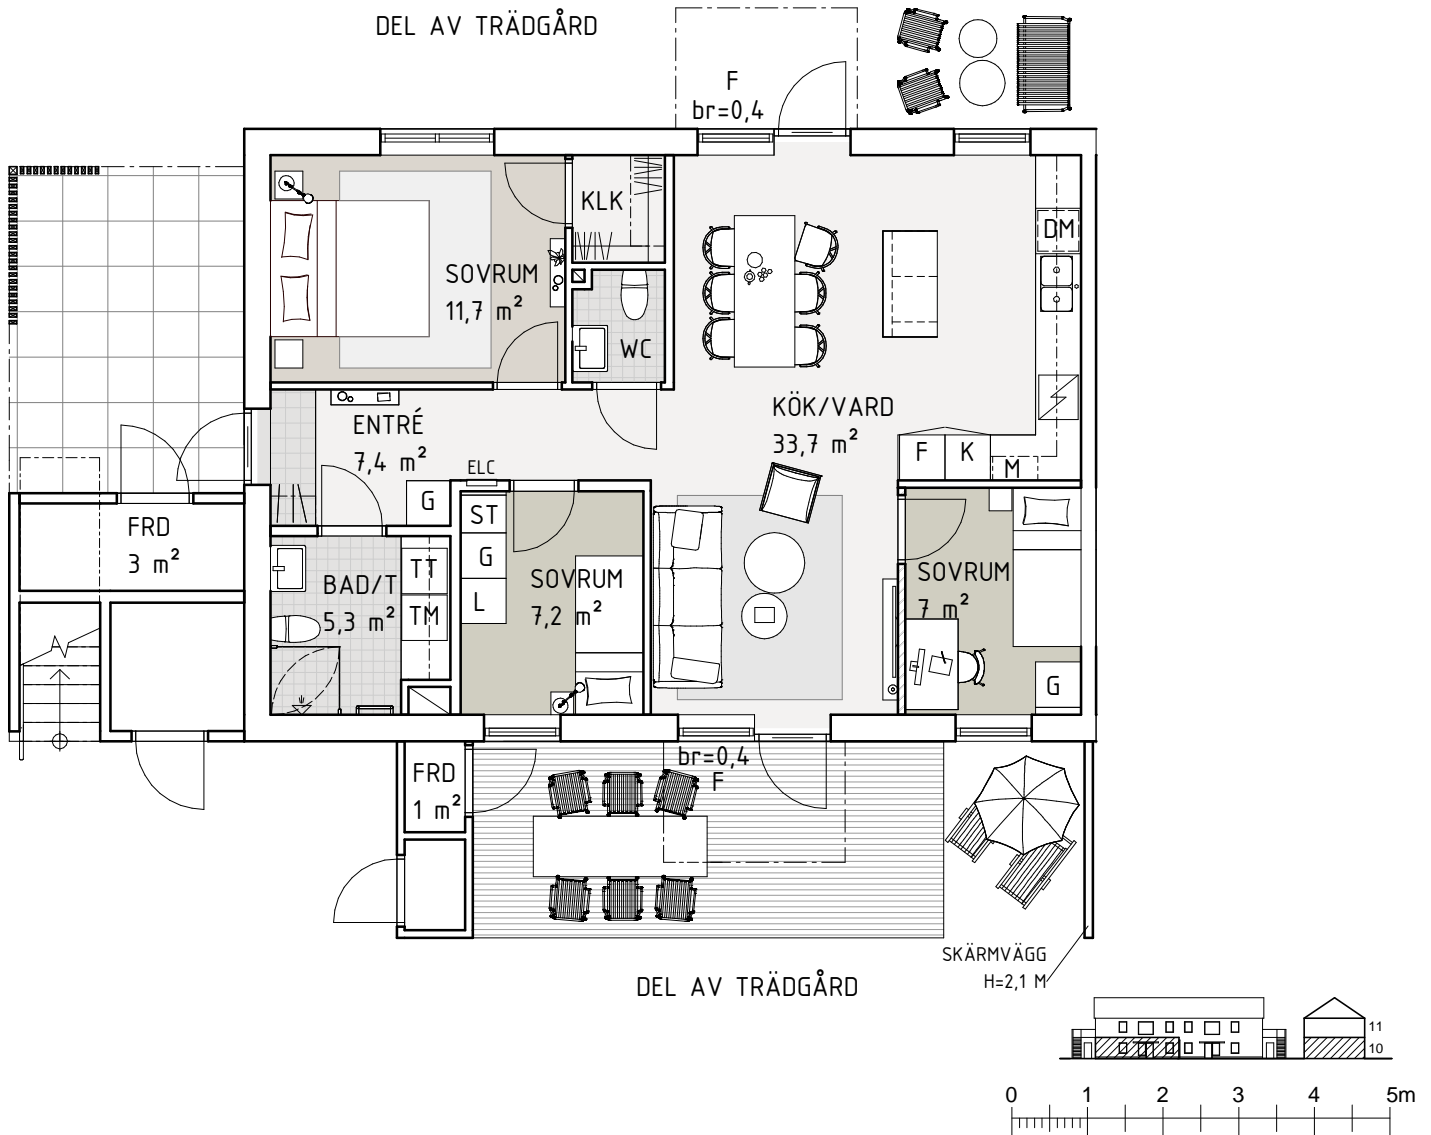

BOFAKTABLAD

LÄGENHETSYTÅ: 3 ROK, 79 m²

FÖRRÅDSYTÅ: 4 m²

TRÄDGÅRD: Ca 30-90 m², se sit.plan

Skala 1:100

Rumshöjd ca 2,5 meter

Rumshöjd badrum ca 2,3 meter

Bröstningshöjd fönster 0,7 meter
(om inget annat anges)

Upprättad 2024-09-18

Originalformat A4

| | | | | | | |
|----------------|-------------|----|--------------|----------------------|-----|--------------|
| K/F | Kyl-/Frysåp | L | Linnesåp | Hatthylla (Ingår ej) | ELC | EI-/IT-såp |
| Spishäll & ugn | | TM | Tvättmaskin | Klädstång | | Tillvalsåp |
| DM | Diskmaskin | TT | Torktumlare | Klädstång med hylla | | Frånvalsåp |
| ST | Stådsåp | KM | Kombimaskin | Duschhörnå | F | Fast fönster |
| G | Garderob | | Handdukstork | | M | Micro |