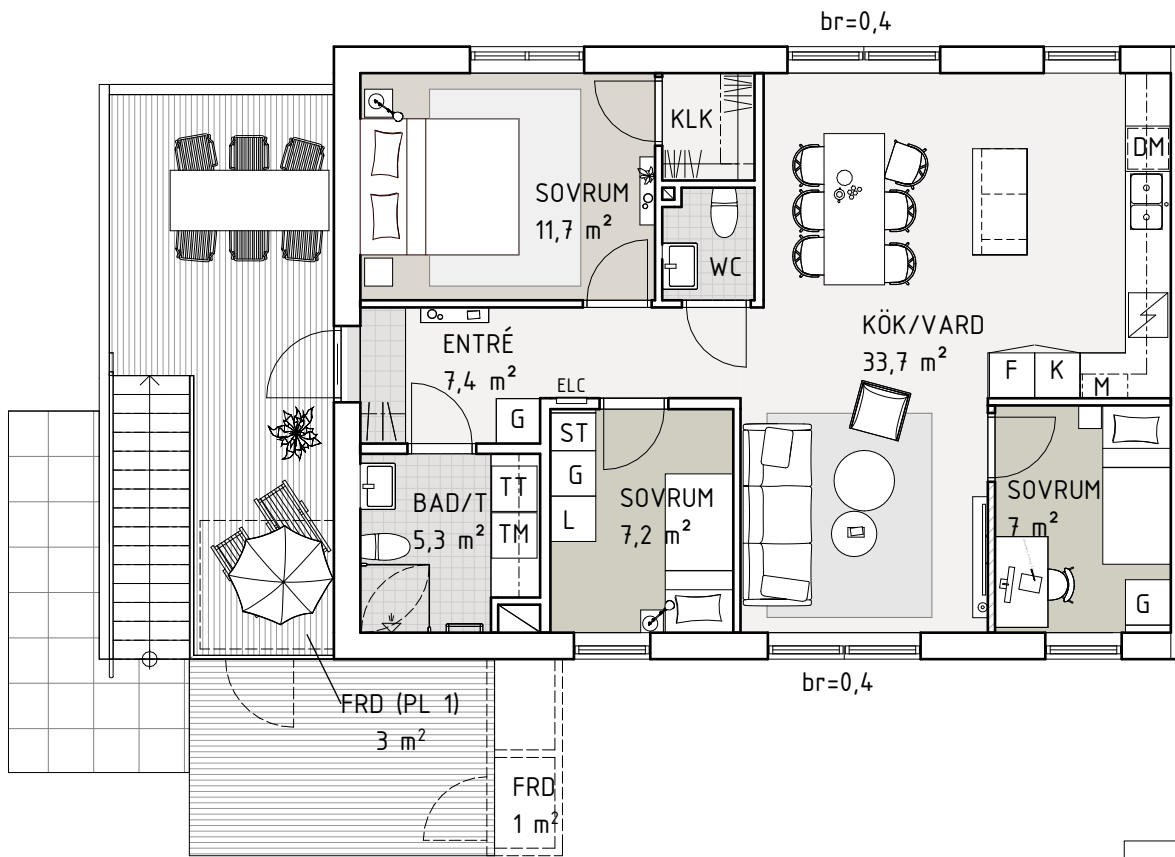

**BOFAKTABLAD**

**LÄGENHETSYTÅ:** 4 ROK, 79 m<sup>2</sup>

**FÖRRÅDSYTÅ:** 4 m<sup>2</sup> (Plan 1)

**TRÄDGÅRD:** Ca 30-90 m<sup>2</sup>, se sit.plan

Skala 1:100

Rumshöjd ca 2,5 meter

Rumshöjd badrum ca 2,3 meter

Bröstningshöjd fönster 0,7 meter  
(om inget annat anges)

Upprättad 2024-09-18

Originalformat A4

K/F	Kyl-/Frysåp	L	Linnesåp	Hatthylla (Ingår ej)	ELC	EI-/IT-såp
Spishäll & ugn		TM	Tvättmaskin	Klädstång	Tillvalsåp	
Diskmaskin		TT	Torktumlare	Klädstång med hylla	Frånvalsåp	
ST	Stådsåp	KM	Kombimaskin	Duschhörnå	F	Fast fönster
G	Garderob	Handduåstork			M	Micro