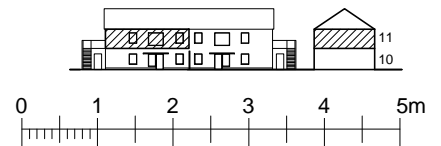

**BOFAKTABLAD**

**LÄGENHETSYTÅ:** 4 ROK, 79 m<sup>2</sup>

**FÖRRÅDSYTÅ:** 4 m<sup>2</sup> (Plan 1)

**TRÄDGÅRD:** Ca 30-90 m<sup>2</sup>, se sit.plan

Skala 1:100

Rumshöjd ca 2,5 meter

Rumshöjd badrum ca 2,3 meter

Bröstningshöjd fönster 0,7 meter  
(om inget annat anges)

Upprättad 2024-09-18

Originalformat A4

K/F	Kyl-/Frysåp	L	Linnesåp	Hatthylla (Ingår ej)	ELC	EI-/IT-såp
Spishäll & ugn		TM	Tvättmaskin	Klädstång	Tillvalsvågg	
DM	Diskmaskin	TT	Torktumlare	Klädstång med hylla	Frånvalsvågg	
ST	Stådsåp	KM	Kombimaskin	Duschhörnå	F	Fast fönster
G	Garderob	Handdukstork			M	Micro