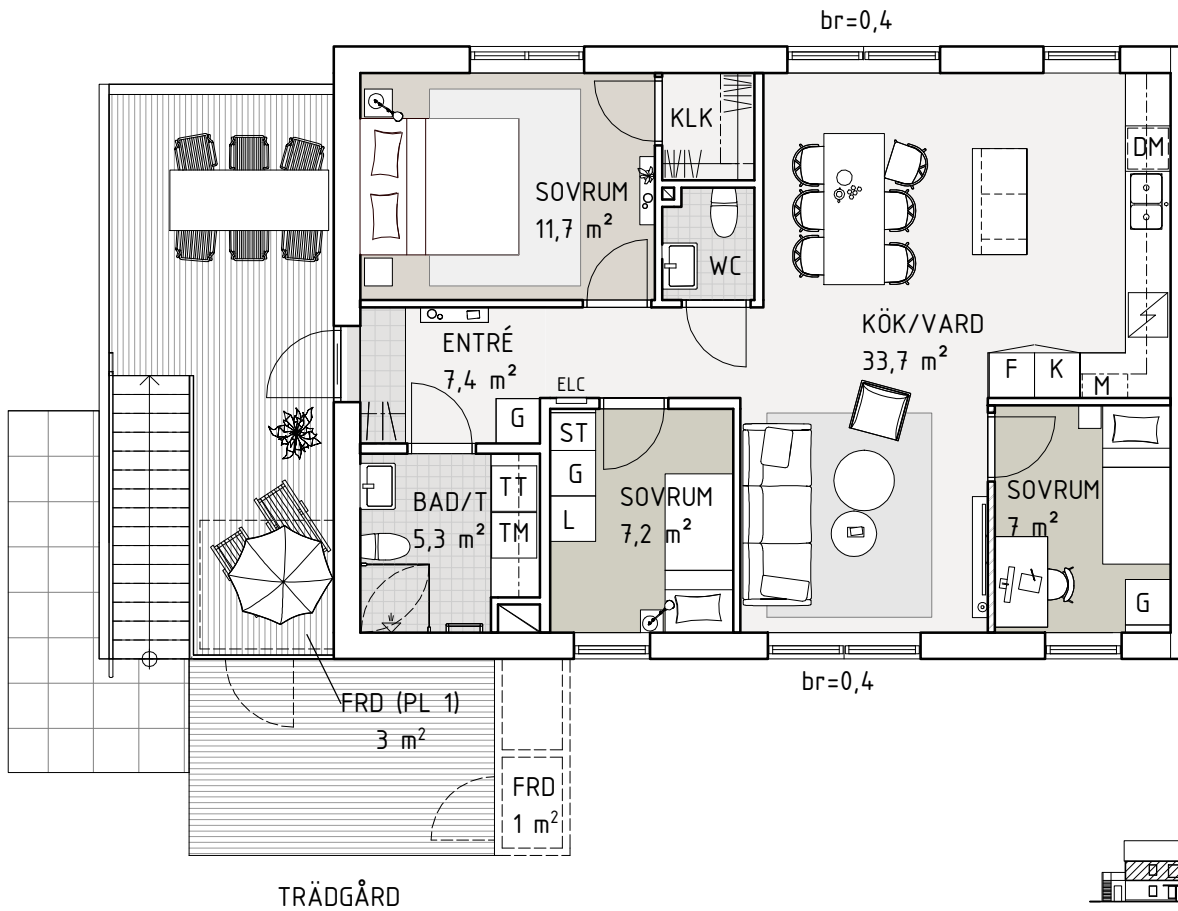

**BOFAKTABLAD**

**LÄGENHETSYTÅ:** 4 ROK, 79 m<sup>2</sup>

**FÖRRÅDSYTÅ:** 4 m<sup>2</sup> (Plan 1)

**TRÄDGÅRD:** Ca 30-90 m<sup>2</sup>, se sit.plan

Skala 1:100

Rumshöjd ca 2,5 meter

Rumshöjd badrum ca 2,3 meter

Bröstningshöjd fönster 0,7 meter  
(om inget annat anges)

Upprättad 2024-09-18

Originalformat A4

K/F	Kyl-/Frysåp	L	Linnesåp	Hatthylla (Ingår ej)	ELC	EI-/IT-såp
Spishäll & ugn		TM	Tvättmaskin	Klädstång	Tillvalsvågg	
DM	Diskmaskin	TT	Torktumlare	Klädstång med hylla	Frånvalsvågg	
ST	Stådsåp	KM	Kombimaskin	Duschhörnå	F	Fast fönster
G	Garderob	Handdukstork			M	Micro