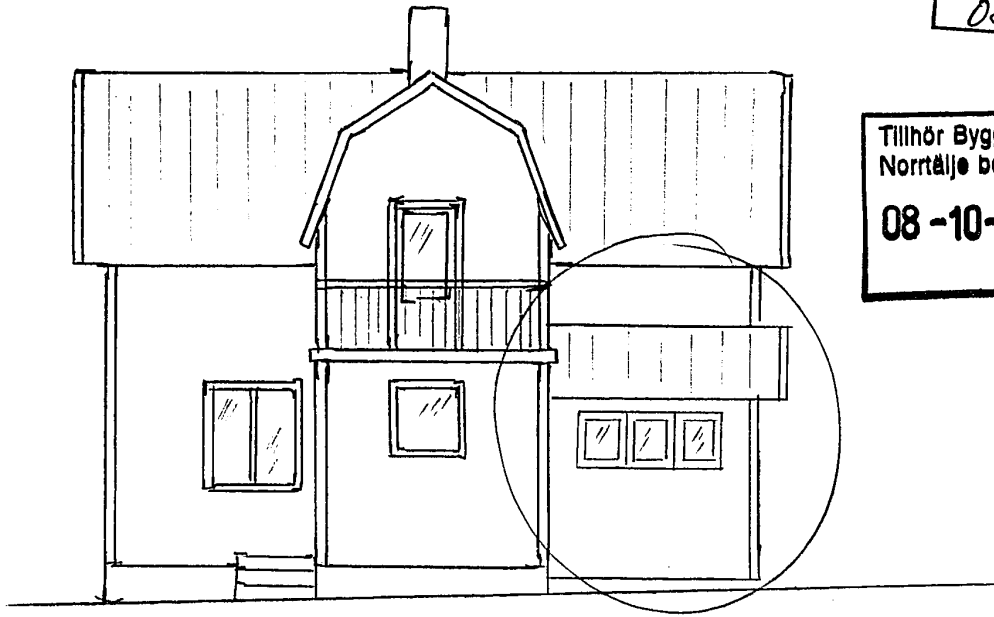

Fasad mot Söder

NORRTÄLJE KOMMUN
BYGG- OCH MILJÖNÄMNDEN
2008-09-25
Dnr 08/1857 Dpb

Tillhör Bygg- o. Miljönämndens i
Norrtälje beslut
08-10-17 D 1513

Gavel mot Öster

FASTIGHET HALLSTA 7:78

BALDERSVÄGEN 4 HALLSTAVIK

RITAD 080903
Jonas Björklund
SKALA 1:100