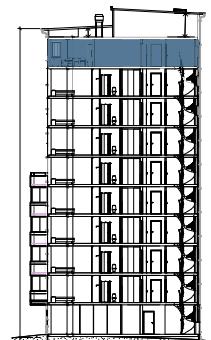

Observera att bostaden för närvarande är under projektering och att vissa avvikelser kan förekomma. För exakta mått och detaljer, vänligen konsultera det slutliga bygglov.