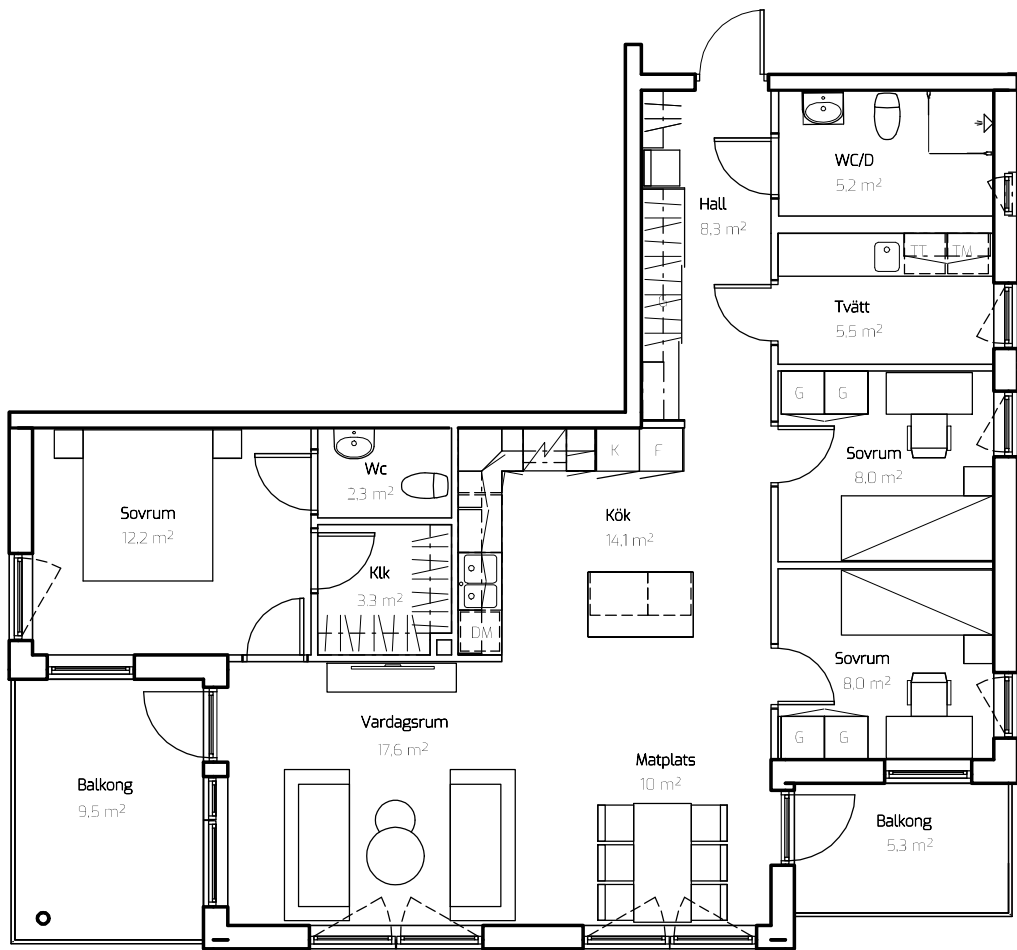

Observera att bostaden för närvarande är under projektering och att vissa avvikelser kan förekomma. För exakta mått och detaljer, vänligen konsultera det slutliga bygglov.