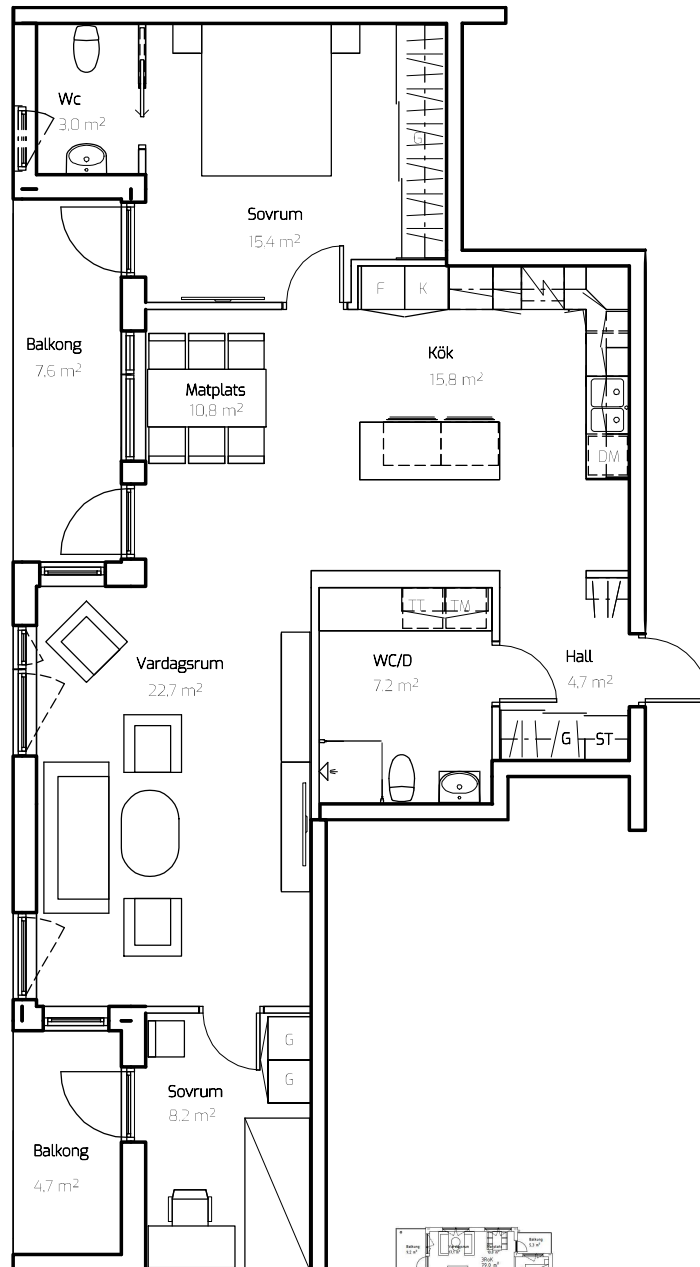

Observera att bostaden för närvarande är under projektering och att vissa avvikelser kan förekomma. För exakta mått och detaljer, vänligen konsultera det slutliga bygglov.