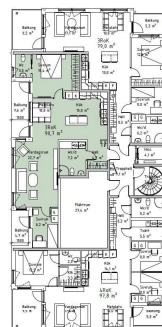

Observera att bostaden för närvarande är under projektering och att vissa avvikelser kan förekomma. För exakta mått och detaljer, vänligen konsultera det slutliga bygglov.