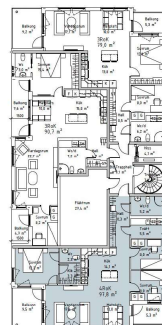

Observera att bostaden för närvarande är under projektering och att vissa avvikelser kan förekomma. För exakta mått och detaljer, vänligen konsultera det slutliga bygglov.