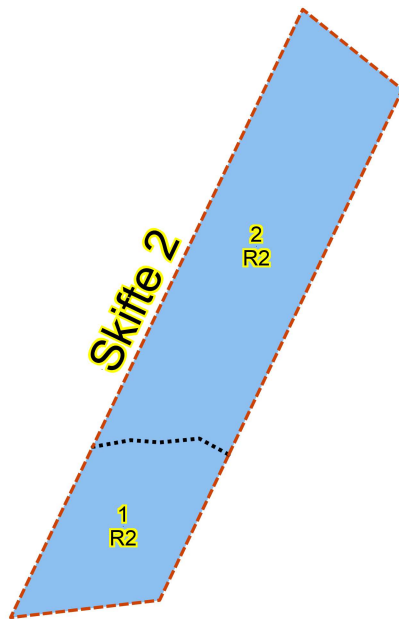

Skogskarta över

Klösbo 2:4

Ljusdal-Ramsjö församling

Ljusdal kommun

Gävleborgs län

Planen avser 2025 - 2034

Inv av Jan Andersson Skogstjänster

Utskriftsdatum 2025-03-04

RV 83