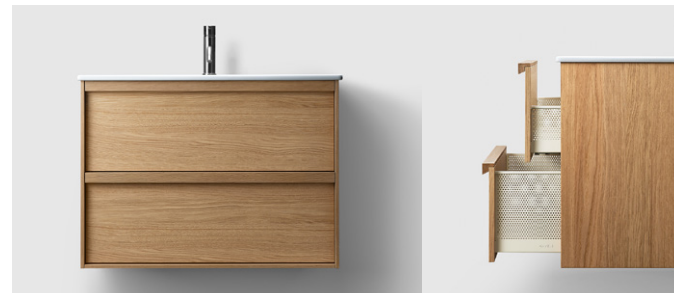

Kommod i ek med vitt porslin och kromad blandare