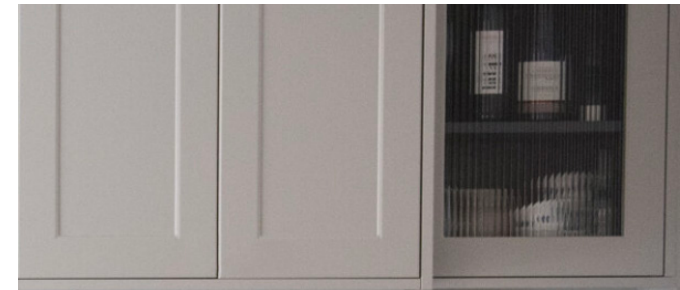

Vitrinskåp med Linjeglas och belysning

Sinkade lådor

Skåp målas i samma kulör som snickerier - Stony Ground i matt finish

Skåpsinredning i ek

Kök med frukostskåp

Frukostskåp med ekinredning och belysning, plats för kaffebruggare mm