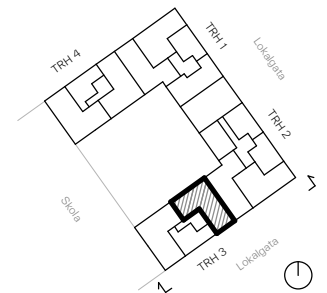

# BRF ÄVENTYRET

5 RoK , 103m<sup>2</sup>

LGH.Nr. Våning  
3-1403 4

Rumshöjd ca 2.5 m  
Källarförråd ca 5 m<sup>2</sup>

Belysning	Diskho	Diskmaskin	Fördelarskåp för el	Förbereds för micro i bänkskåp	Garderob	Handdukkstork
Inspektionslucka	Klädstång	Kyl/Frys	Linneförvaring	Mellanglaspersienn	Radiator	Spishäll
Stådnredning	Takinklädnad	Torktumliare	TV-Anslutning	Tvättställ	Tvättställ med kommod	Tvättmaskin
Överskåp/stycke						

# RESONA

Fönster är öppningsbara med brösthöjd på 0,6 meter om inget annat anges.  
STATUS : KONTRAKTSHANDLING.  
AVVIKELSER KAN FÖREKOMMA, YTANGIVELSER ÄR PRELIMINÄRA.  
Rumsstor är avrundade till närmaste heltal  
Säljplaner gäller före materialbeskrivning, illustrationer är endast illustrativa.  
Upprättad 2025-02-04