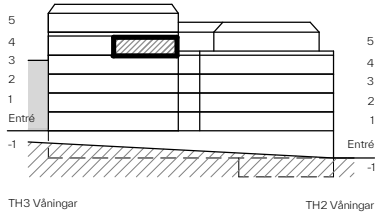

# BRF ÄVENTYRET

5 RoK , 103m<sup>2</sup>

LGH.Nr. Våning  
3-1403 4

Rumshöjd ca 2.5 m  
Källarförråd ca 5 m<sup>2</sup>

Belysning	Diskho	Diskmaskin	Fördelarskåp för el	Förbereds för micro i bänkskåp	Garderob	Handdukkstork
Inspektionslucka	Klädstång	Kyl/Frys	Linneförvaring	Mellanglaspersienn	Radiator	Spishäll
Stådnredning	Takinklädnad	Torktumliare	TV-Anslutning	Tvättställ	Tvättställ med kommod	Tvättmaskin
Överskåp/stycke						

# RESONA

Fönster är öppningsbara med brösthöjd på 0,6 meter om inget annat anges.  
STATUS : KONTRAKTSHANDLING.  
AVVIKELSER KAN FÖREKOMMA, YTANGIVELSER ÄR PRELIMINÄRA.  
Rumsstor är avrundade till närmaste heltal  
Säljplaner gäller före materialbeskrivning, illustrationer är endast illustrativa.  
Upprättad 2025-02-04