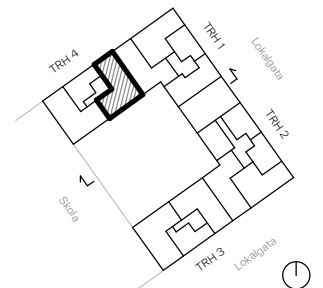

BRF ÄVENTYRET

5 RoK , 103m²

LGH.Nr. Våning
4-1401 4

Rumshöjd ca 2.5 m
Källarförråd ca 5 m²

Belysning	Diskho	DM Diskmaskin	EL Fördelarskåp för el	FFM Förbereds för micro i bänkskåp	G Garderob	HT Handdukkstork
IL Inspektionslucka	Klädstång	K/F Kyl/Frys	L Linneförvaring	* Mellanglaspersienn	Radiator	Spishäll
ST Stådnredning	Takinklädnad	TT Torktumliare	TV-TV-Anslutning	T Tvättställe	TK Tvättställ med kommod	TM Tvättmaskin
Överskåp/stycke						

RESONA

Fönster är öppningsbara med bröstningshöjd på 0,6 meter om inget annat anges.
STATUS : KONTRAKTSHANDLING.
AVVIKELSER KAN FÖREKOMMA, YTANGIVELSER ÄR PRELIMINÄRA.
Rumsstor är avrundade till närmaste heltal
Säljplaner gäller före materialbeskrivning, illustrationer är endast illustrativa.
Upprättad 2025-02-04

LÄGENHET SKALA 1:100

METER