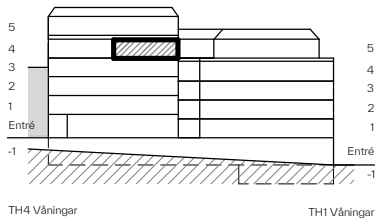

BRF ÄVENTYRET

5 RoK , 103m²

LGH.Nr. Våning
4-1401 4

Rumshöjd ca 2.5 m
Källarförråd ca 5 m²

Belysning	Diskho	DM Diskmaskin	EL Fördelarskåp för el	FFM Förbereds för micro i bänkskåp	G Garderob	HT Handdukkstork
IL Inspektionslucka	Klädstång	K/F Kyl/Frys	L Linneförvaring	* Mellanglaspersienn	Radiator	Spishäll
ST Stådnredning	Takinklädnad	TT Torktumliare	TV-TV-Anslutning	T Tvättställe	TK Tvättställ med kommod	TM Tvättmaskin
Överskåp/stycke						

RESONA

Fönster är öppningsbara med bröstningshöjd på 0,6 meter om inget annat anges.
STATUS : KONTRAKTSHANDLING.
AVVIKELSER KAN FÖREKOMMA, YTANGIVELSER ÄR PRELIMINÄRA.
Rumsstor är avrundade till närmaste heltal
Säljplaner gäller före materialbeskrivning, illustrationer är endast illustrativa.
Upprättad 2025-02-04

LÄGENHET SKALA 1:100

METER