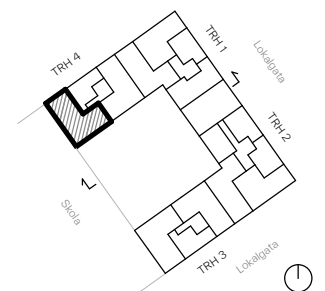

# BRF ÄVENTYRET

5 RoK , 104m<sup>2</sup>

LGH.Nr. Våning  
4-1402 4

Rumshöjd ca 2.5 m  
Källarförråd ca 5 m<sup>2</sup>

Belysning	Diskho	DM Diskmaskin	EL Fördelarskåp för el	FFM Förbereds för micro i bänkskåp	G Garderob	HT Handduktork
IL Inspektionslucka	Klädstång	K/F Kyl/Frys	L Linneförvaring	* Mellanglaspersienn	Radiator	Spishäll
ST Stådnredning	Takinklädnad	TT Torktumlare	TV-TV-Anslutning	T Tvättställ	TK Tvättställ med kommod	TM Tvättmaskin
Överskåp/stycke						

# RESONA

Fönster är öppningsbara med brösthöjd på 0,6 meter om inget annat anges.  
STATUS : KONTRAKTSHANDLING.  
AVVIKELSER KAN FÖREKOMMA, YTANGIVELSER ÄR PRELIMINÄRA.  
Rumsstor är avrundade till närmaste heltal  
Säljplaner gäller före materialbeskrivning, illustrationer är endast illustrativa.  
Upprättad 2025-02-04

LÄGENHET SKALA 1:100

METER