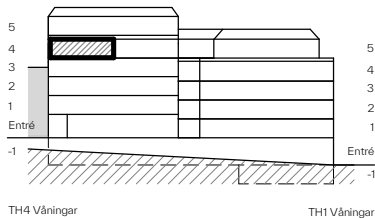

# BRF ÄVENTYRET

5 RoK , 104m<sup>2</sup>

LGH.Nr. Våning  
4-1402 4

Rumshöjd ca 2.5 m  
Källarförråd ca 5 m<sup>2</sup>

Belysning	Diskho	DM Diskmaskin	EL Fördelarskåp för el	FFM Förbereds för micro i bänkskåp	G Garderob	HT Handduktork
IL Inspektionslucka	Klädstång	K/F Kyl/Frys	L Linneförvaring	* Mellanglaspersienn	Radiator	Spishäll
ST Stådnredning	Takinklädnad	TT Torktumlare	TV-TV-Anslutning	T Tvättställ	TK Tvättställ med kommod	TM Tvättmaskin
Överskåp/stycke						

# RESONA

Fönster är öppningsbara med brösthöjd på 0,6 meter om inget annat anges.  
STATUS : KONTRAKTSHANDLING.  
AVVIKELSER KAN FÖREKOMMA, YTANGIVELSER ÄR PRELIMINÄRA.  
Rumsstor är avrundade till närmaste heltal  
Säljplaner gäller före materialbeskrivning, illustrationer är endast illustrativa.  
Upprättad 2025-02-04

LÄGENHET SKALA 1:100

METER