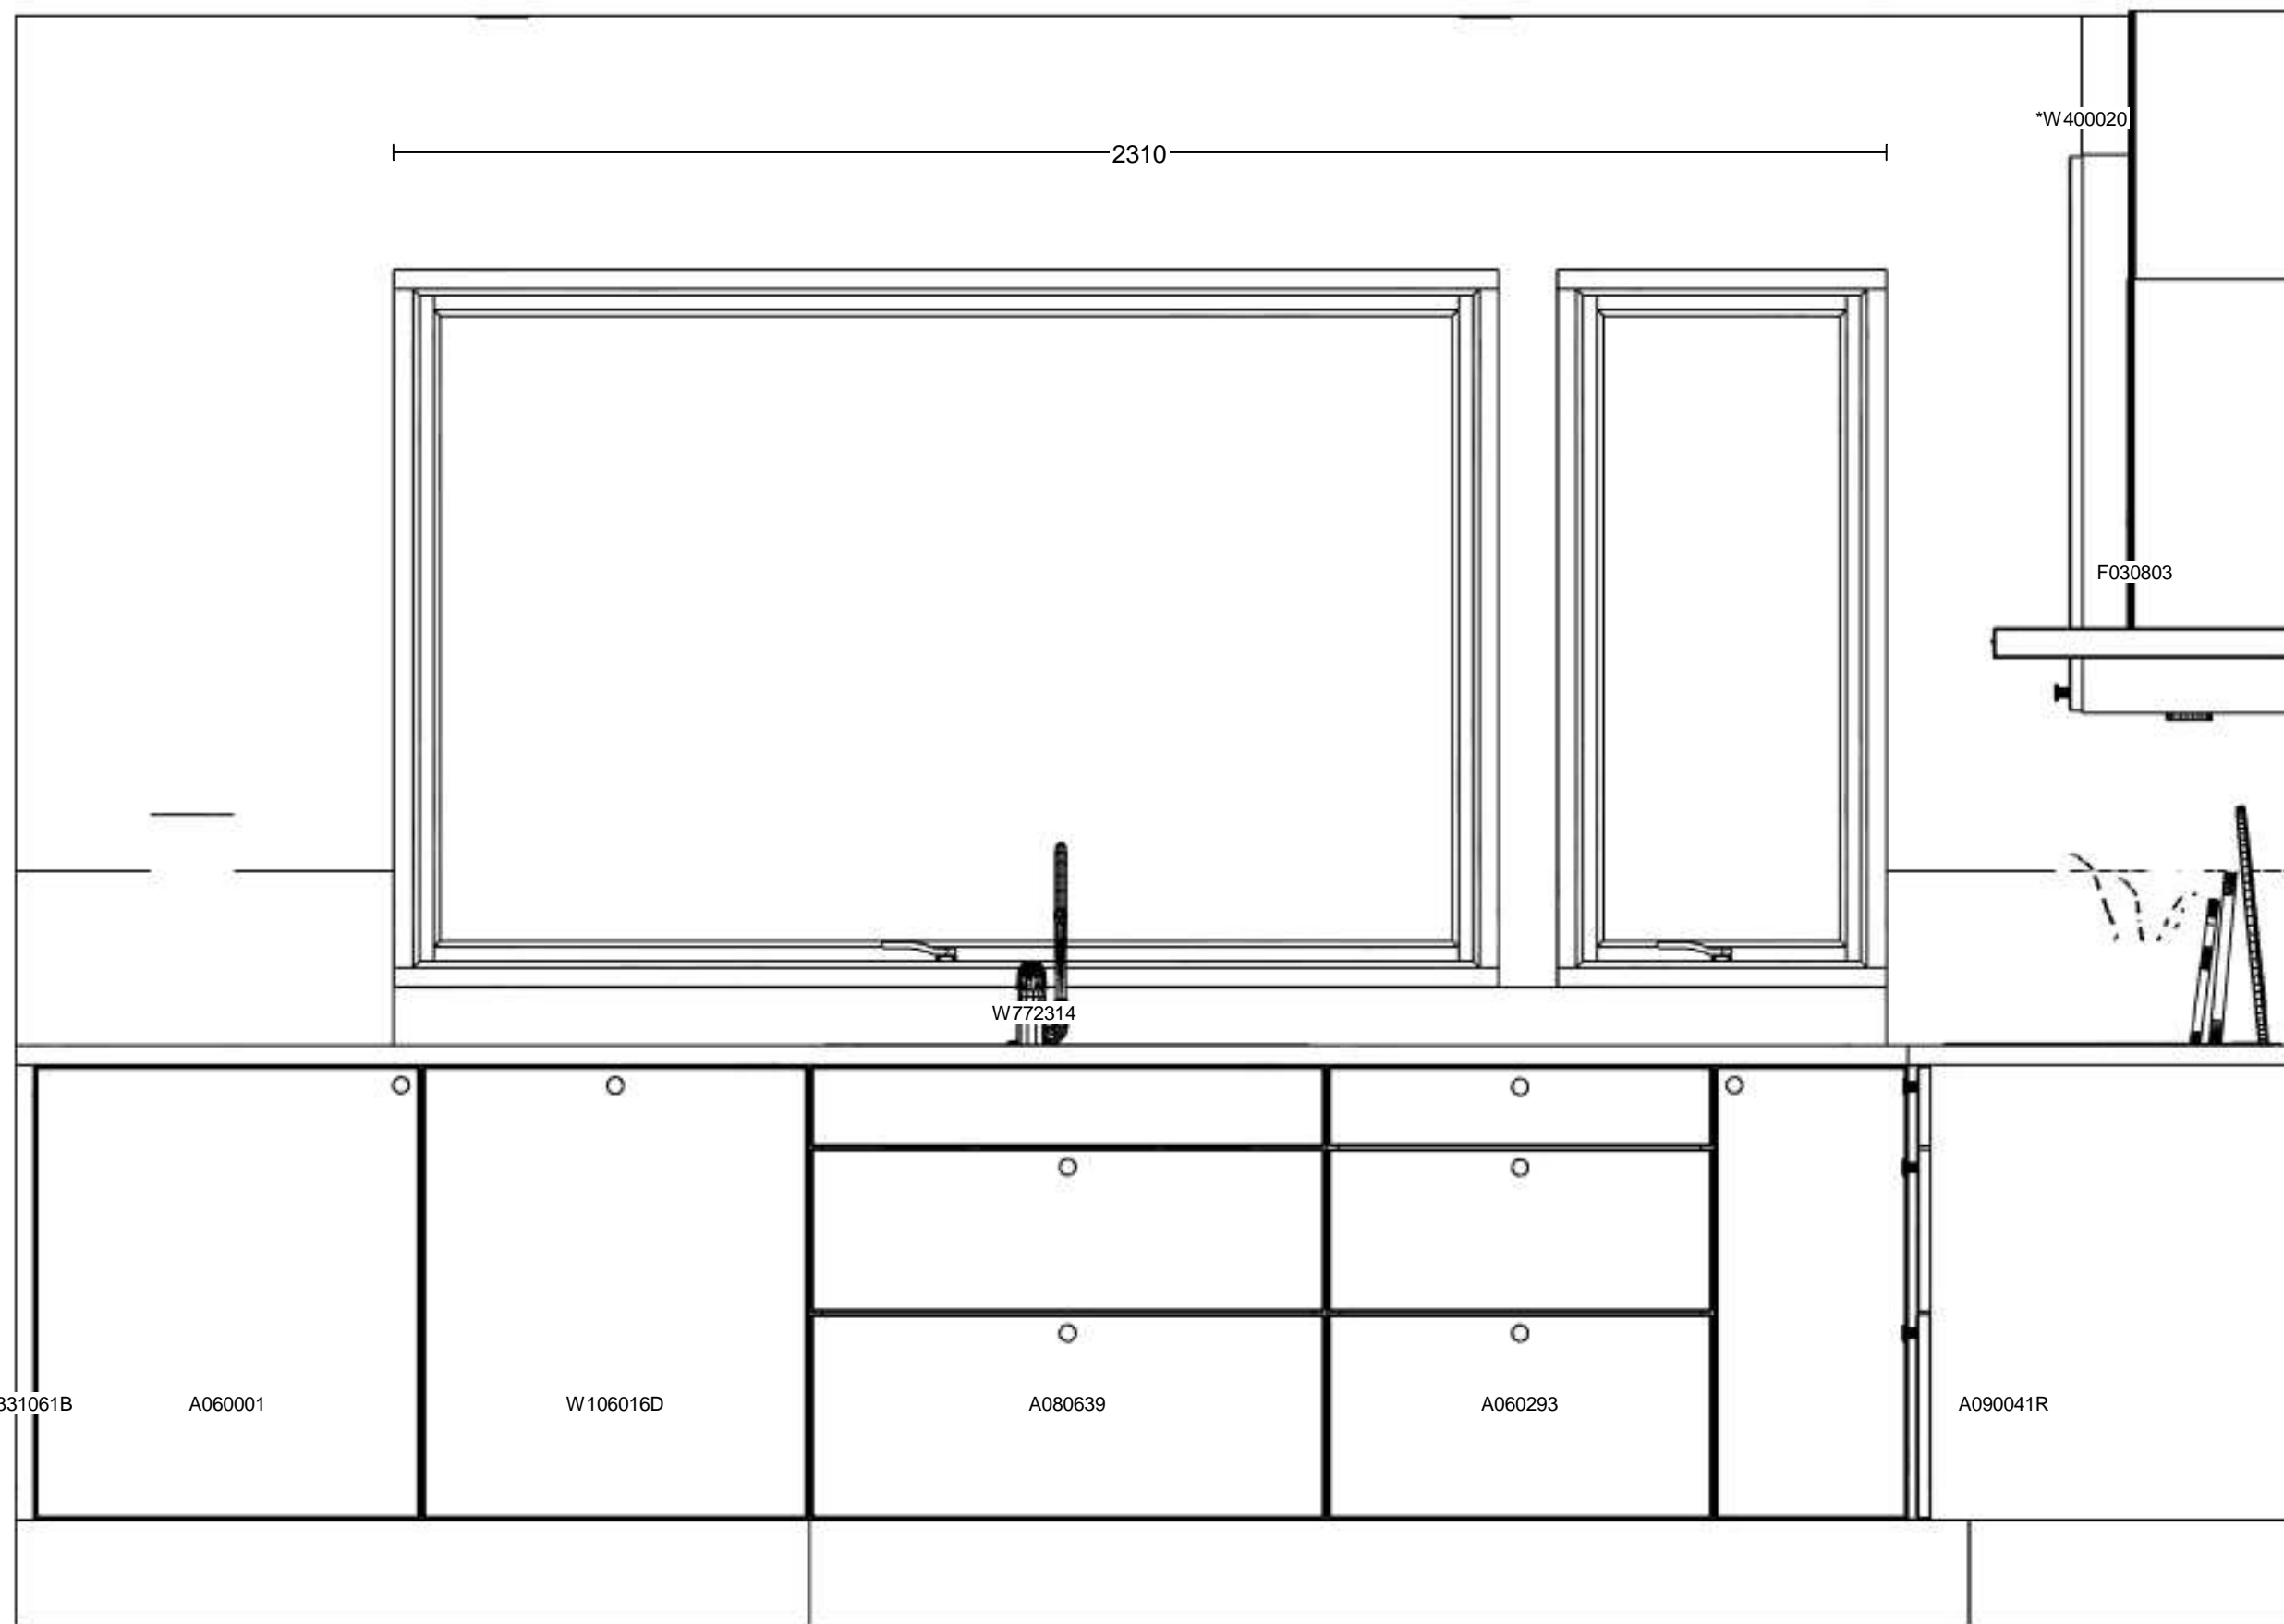

Kund/Leveransadresse: OBOS Bostadsutveckling AB Stationsvägen 6, 57485 Vetlanda	Butik: HTH Kök i Jönköping AB Batterigatan 20 A6-området 553 05 JÖNKÖPING SÄljare: Carina Storm	Info: Modell: Slät Beige Offertrnr: CRST0389 , Ritningsnr: 1 Reviderad: 2024-08-29, Revisionsnr: 5 Upprättad: 2024-08-14 Skala: Anpassad skala (Dimens. er exkl. fronter) Lev. vecka/år: 0 2024 Ritningen er enbart en illustration och inte en orderbekräftelse	
113458-01 Nolbeck Bostad AB,		Ordernr: (C) Copyright HTH Köksforum www.hth.se	