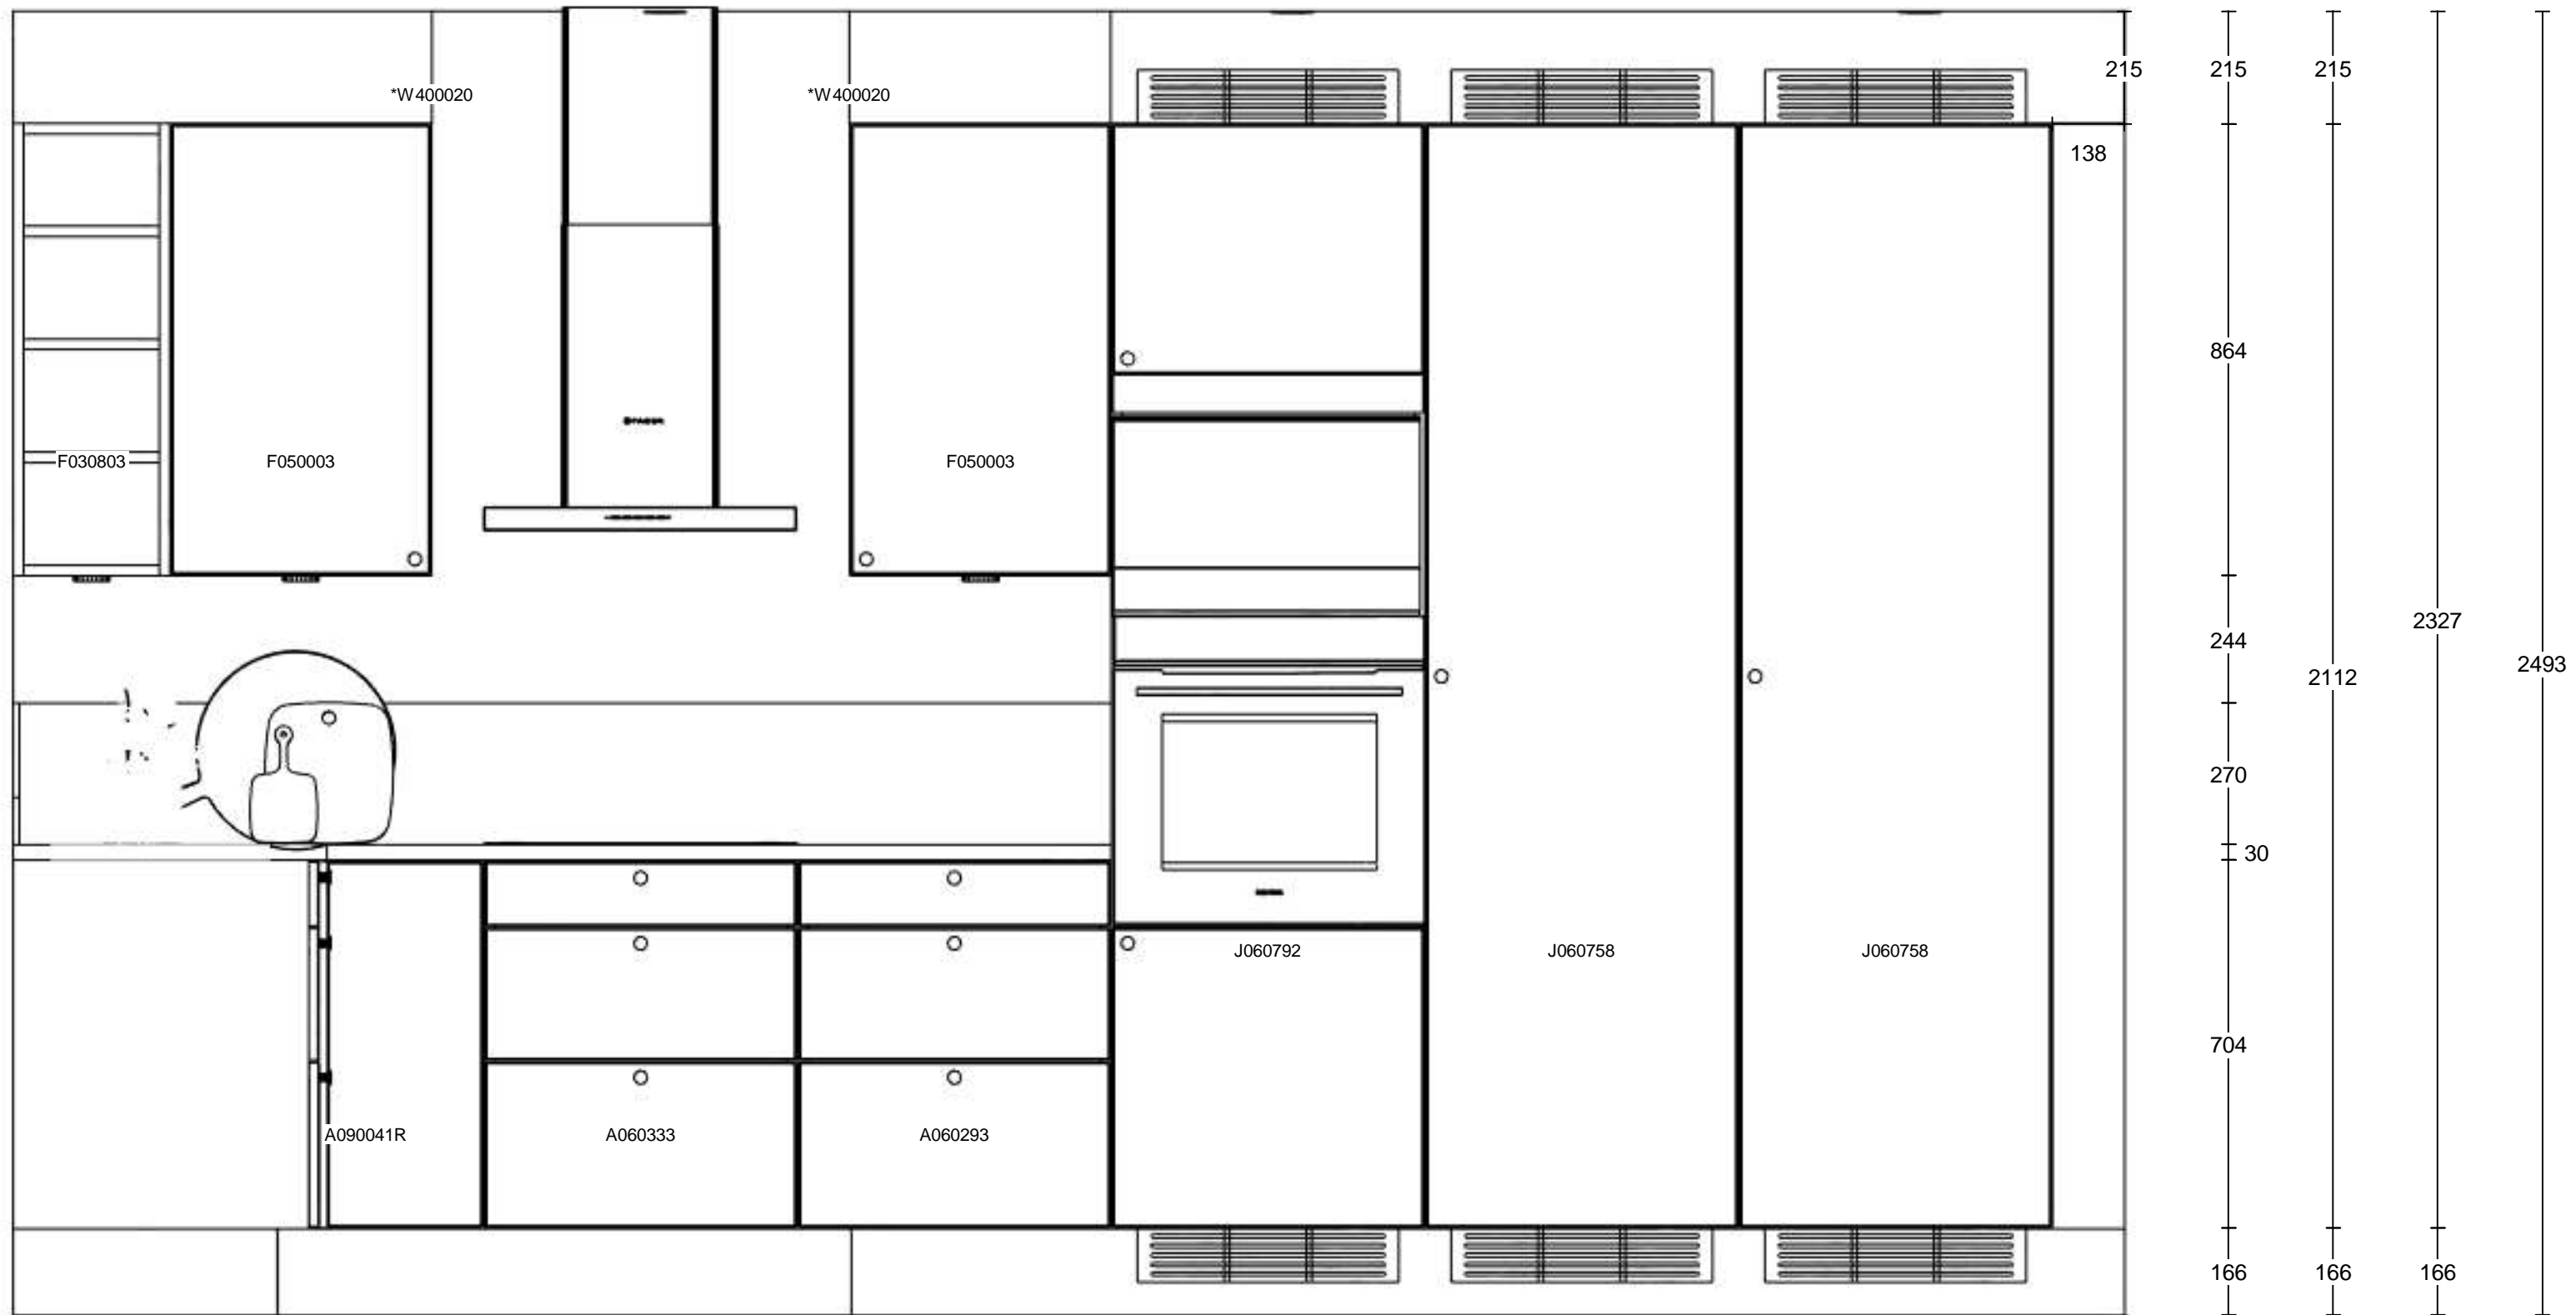

Kund/Leveransadresse: OBOS Bostadsutveckling AB Stationsvägen 6, 57485 Vetlanda	Butik: HTH Kök i Jönköping AB Batterigatan 20 A6-området 553 05 JÖNKÖPING SÄÄljer: Carina Storm	Info: Modell: Slät Beige Offertrnr: CRST0389 , Ritningsnr: 1 Reviderad: 2024-08-29, Revisionsnr: 5 Upprättad: 2024-08-14 Skala: Anpassad skala (Dimens. er exkl. fronter) Lev. vecka/år: 0 2024 Ritningen er enbart en illustration och inte en orderbekräftelse	
113458-01 Nolbeck Bostad AB,		Ordernr: (C) Copyright HTH Köksforum	www.hth.se