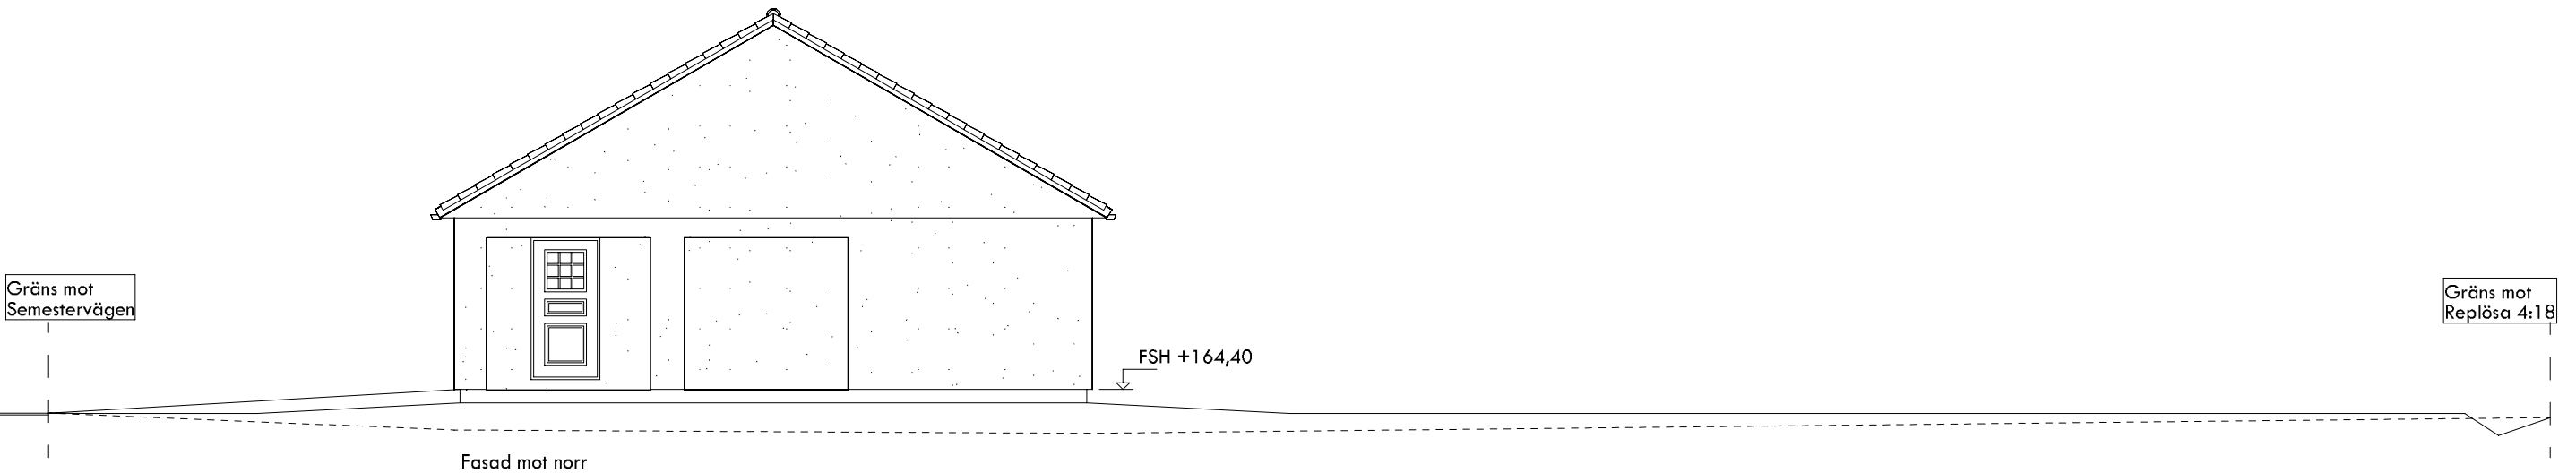

Fasad mot väster

Blivande marklinje ———
 Bef. marklinje - - - - -

Fasad mot norr

Blivande marklinje ———
 Bef. marklinje - - - - -

Lindén Villan

Lindénvillan AB
 Linnerö 6
 Ljungby kommun

A		Spröjs		2024-10-28 johan	
BET	ANT	ÄNDRINGEN AVSER		DATUM	SIGN
BYGGLOVSHANDLING			DATUM		
Fasader			2024-08-20		
UPPDRAG NR/RITN. NR			ANSVARIG		
1179			J.L		
RIT/KONSTR AV			HANDLÄGGARE		
1179			J.L		
NUMMER			BET		
1179:1002			A		