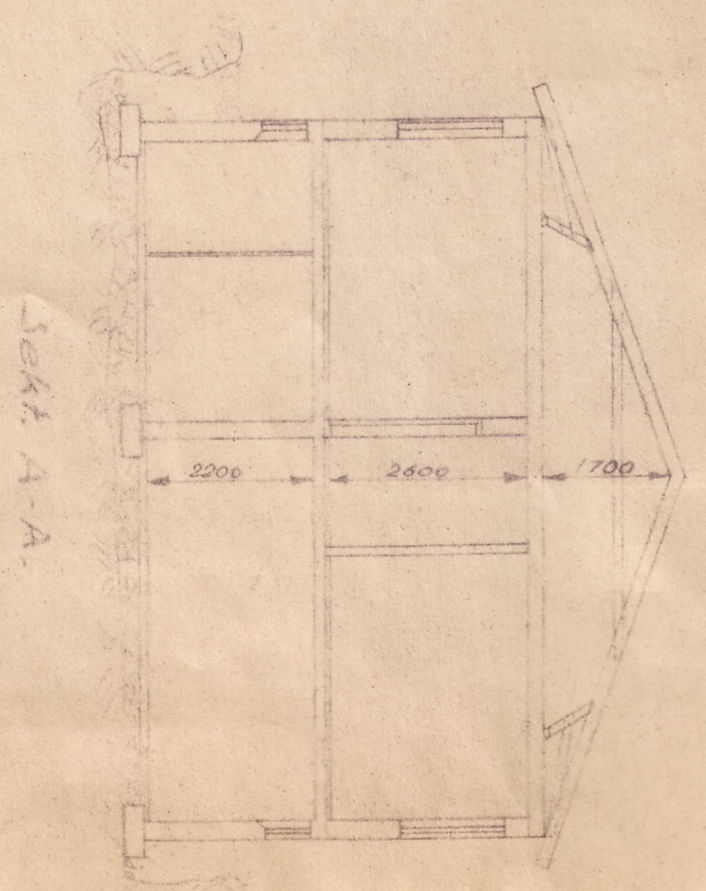

Fasad mot väster

Fasad mot söder

Fasad mot öster

Fasad mot norr

Skala 1:100

Kvadreringsplan

Kvadreringsplan

Skala 1:100

Sekt A-A.

Stationsplan
Skala 1:400

Bustadshus, Hjältsgård Öne 351, Sjöe
Pinner och fasader
Skala 1:500, 1:400
Sensför den 17 juni 1940
Byggnadsfirman
Nertsson & Nilsson
Sjöe