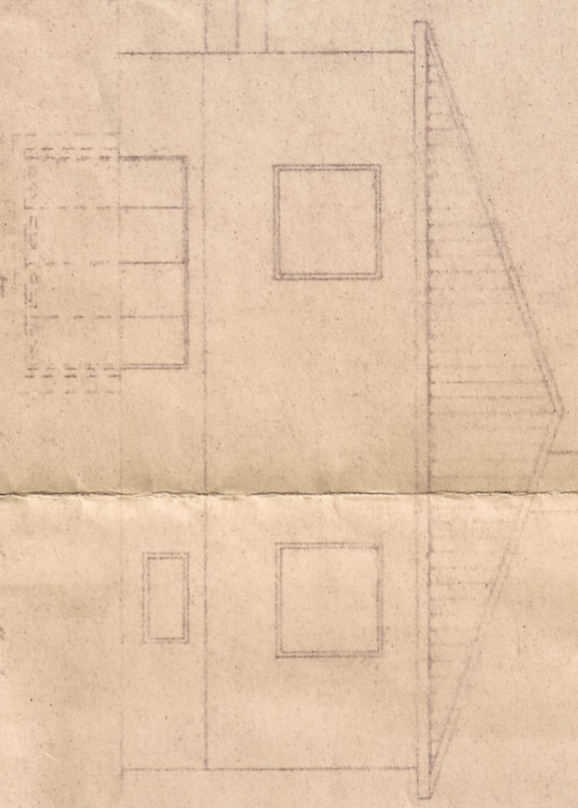

Fasad mot väster

Fasad mot söder

Fasad mot öster

Fasad mot norr

Skala 1:100

Kvadreringsplan

Kvadreringsplan

Skala 1:100

Sekt A-A.

Stationsplan
Skala 1:400

Bustadshus, Hjältsgård Öne 351, Sjöe
Pinner och fasader
Skala 1:500, 1:400
Sensför den 17 juni 1940
Byggnadsfirman
Nertsson & Nilsson
Sjöe