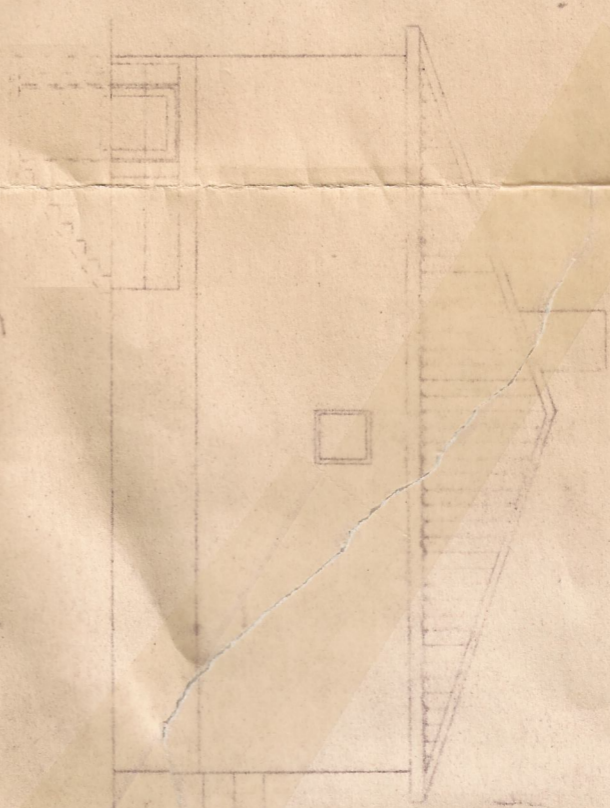

Fasad mot väster

Fasad mot söder

Fasad mot öster

Fasad mot norr

Skala 1:100

Kvadreringsplan

Kvadreringsplan

Skala 1:100

Sekt A-A.

Stationsplan
Skala 1:400

Bustadshus, Hjältsgård Öne 351, Sjöe
Pinner och fasader
Skala 1:500, 1:400
Sensför den 17 juni 1940
Byggnadsfirman
Nertsson & Nilsson
Sjöe