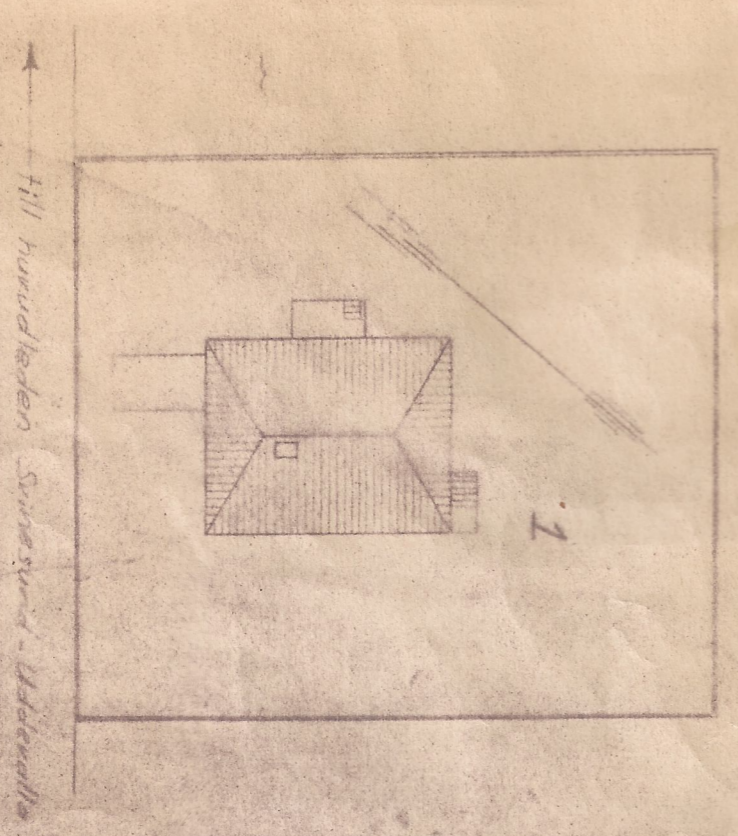

Fasad mot väster

Fasad mot söder

Fasad mot öster

Fasad mot norr

Skala 1:100

Kvadreringsplan

Kvadreringsplan

Skala 1:100

Sekt A-A.

Stationsplan
Skala 1:400

Bustadshus, Hjältsgård Öne 351, Sjöe
Pinner och fasader
Skala 1:500, 1:400
Sensför den 17 juni 1940
Byggnadsfirman
Nertsson & Nilsson
Sjöe