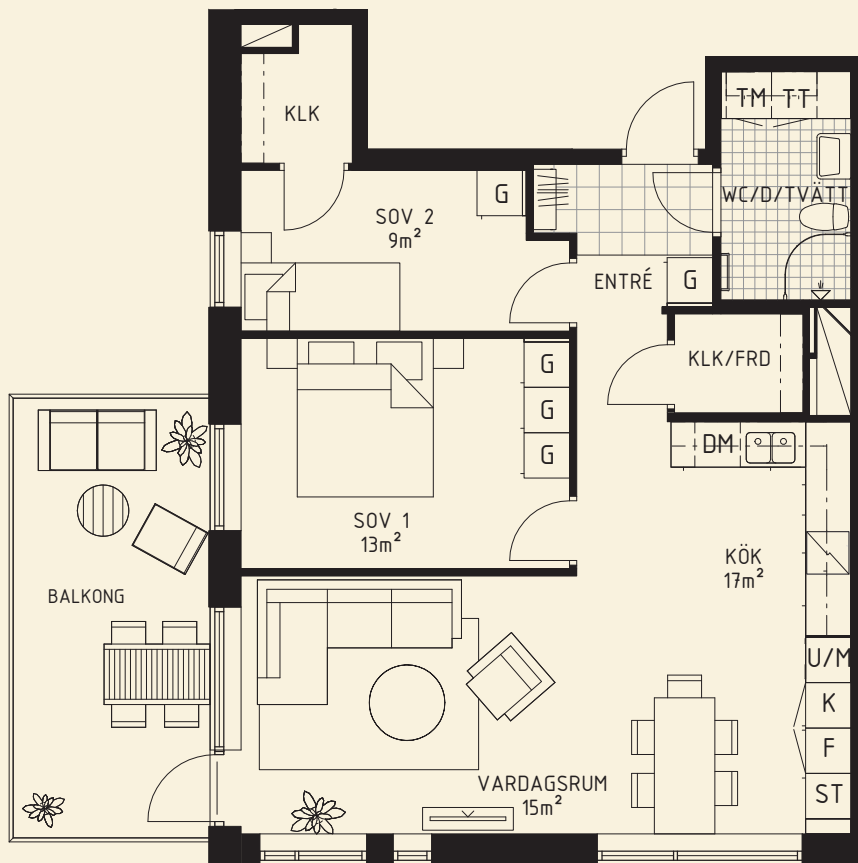

# 3 ROK

Yta 75 m<sup>2</sup>

Plan 3, 4, 5, 6, 7

Lgh nr 1-1205, 1-1305, 1-1405, 1-1504, 1-1604

- |                                    |   |                                 |
|------------------------------------|---|---------------------------------|
| <b>K</b> Kyl                       | <b>U/M</b> Inbyggnadsugn och mikrovågsugn | <b>G</b> Garderob               |
| <b>F</b> Frys                      | <b>Induktion</b> Induktionshäll           | <b>ST</b> Städsåp               |
| <b>K/F</b> Kombinerad kyl och frys | <b>TM</b> Tvättmaskin                     | <b>U</b> Ugn och induktionshäll |
| <b>DM</b> Diskmaskin               | <b>TT</b> Torktumlare                     | <b>M</b> Mikrovågsugn           |