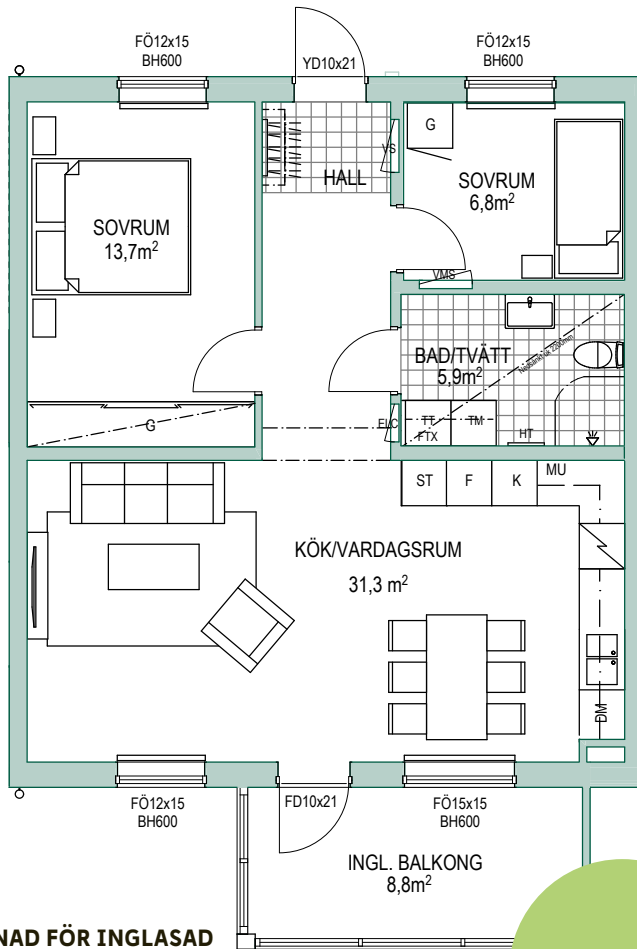

Takhöjd: ca 2,50 m

Sänkt takhöjd ca 2,20 m

KOSTNAD FÖR INGLASAD BALKONG TILLKOMMER

Se detaljer och priser genom att scanna koden med din mobilkamera.

Välj inglasning som tillval

FASAD MOT NORR

FASAD MOT NORDÖST

FASAD MOT SÖDER

FASAD MOT SYDVÄST

TECKENFÖRKLARING

 Diskmaskin	 Badrumskommod
 Spis	 WC-stol
 Micro	 Dusch
 Kyl	 Tvättmaskin
 Frys	 Torktumlare
 Diskho	 Kombimaskin
 Överskåp	 Handdukstork
 Städskåp	 Hatthylla
 Skjutdörrsgarderob	 Fönsterdörr
 El-central	 Fönster öppningsbart
 FTX	 Bröstningshöjd
 Sänkt takhöjd	 Vattenfördelarskåp
 Vattenfördelarskåp	 Ytterdörr
 Värmefördelarskåp	