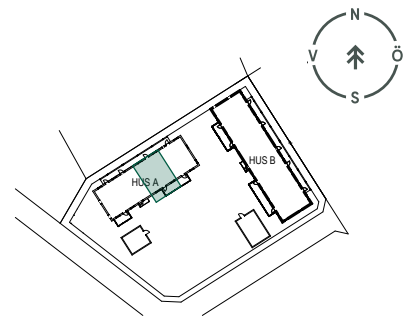

Takhöjd: ca 2,50 m

Sänkt takhöjd ca 2,20 m

KOSTNAD FÖR INGLASAD BALKONG TILLKOMMER

Se detaljer och priser genom att scanna koden med din mobilkamera.

Välj inglasning som tillval

FASAD MOT NORR

FASAD MOT NORDÖST

FASAD MOT SÖDER

FASAD MOT SYDVÄST

TECKENFÖRKLARING

 Diskmaskin	 Badrumskommod
 Spis	 WC-stol
 Micro	 Dusch
 Kyl	 Tvättmaskin
 Frys	 Torktumlare
 Diskho	 Kombimaskin
 Överskåp	 Handdukstork
 Städskåp	 Hatthylla
 Skjutdörrsgarderob	 Fönsterdörr
 El-central	 Fönster öppningsbart
 FTX	 Bröstningshöjd
 Sänkt takhöjd	 Vattenfördelarskåp
 Vattenfördelarskåp	 Ytterdörr
 Värmefördelarskåp	