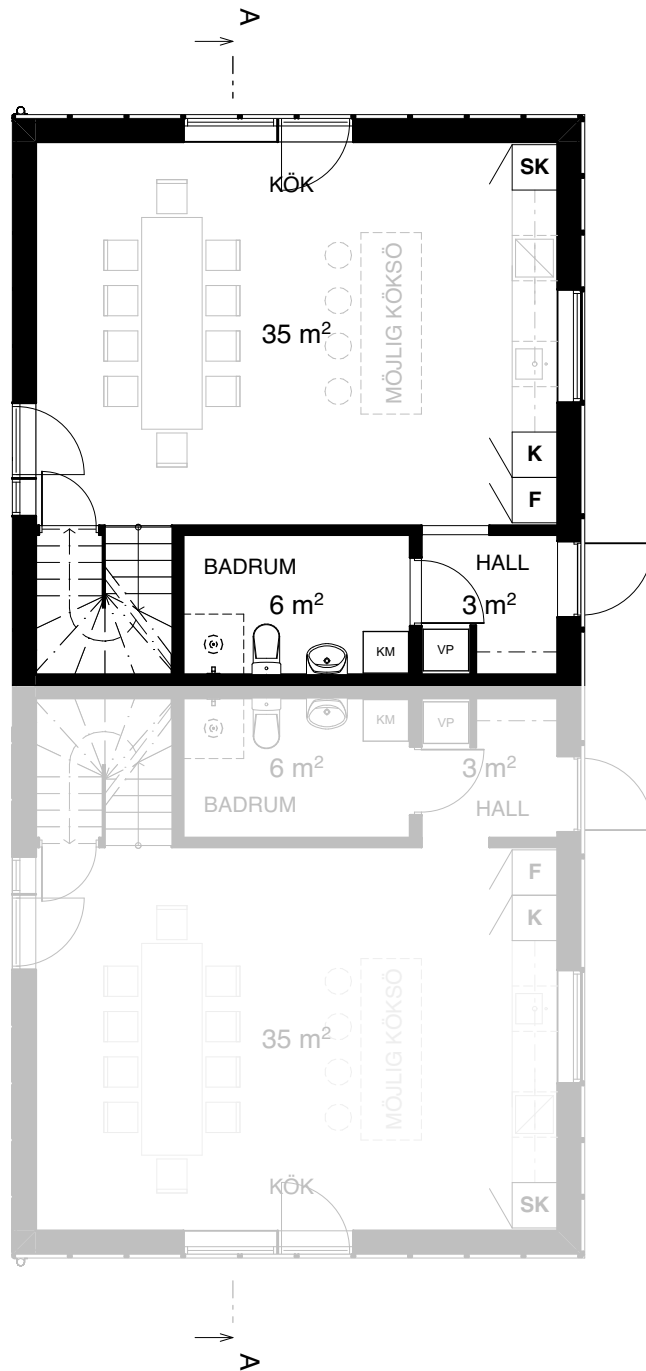

# BRF MÖRTNÄSHÖJDEN

5 rum & kök  
131 kvm

## Bostad 20 Entréplan

ORIENTERINGSRITING

S	PLATS FÖR SOPKÄRL
VP	VÄRMEPANNA
K	KYL
F	FRYS
DM	DISKMASKIN
SK	SKAFFERI
ST	STÄDSKÅP
G	GARDEROB
G	MÖJLIG GARDEROB

# BRF MÖRTNÄSHÖJDEN

5 rum & kök  
131 kvm

Bostad 20  
Våning 2

ORIENTERINGSRITING

S	PLATS FÖR SOPKÄRL
VP	VÄRMEPANNA
K	KYL
F	FRYS
DM	DISKMASKIN
SK	SKAFFERI
ST	STÄDSKÅP
G	GARDEROB
G	MÖJLIG GARDEROB