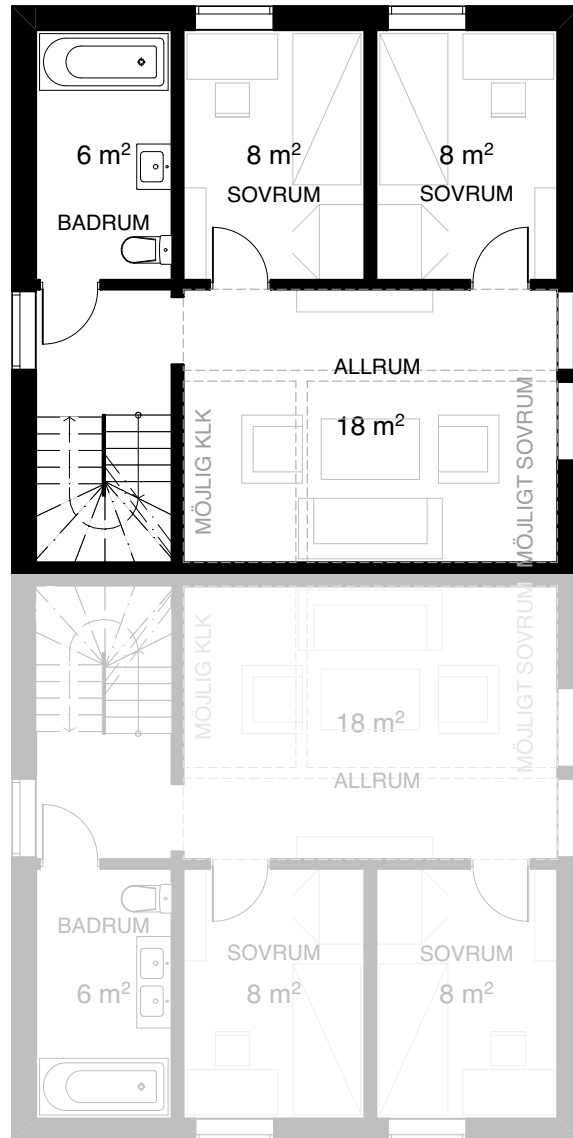

# BRF MÖRTNÄSHÖJDEN

5 rum & kök  
131 kvm

## Bostad 20 Entréplan

ORIENTERINGSRITING

S	PLATS FÖR SOPKÄRL
VP	VÄRMEPANNA
K	KYL
F	FRYS
DM	DISKMASKIN
SK	SKAFFERI
ST	STÄDSKÅP
G	GARDEROB
G	MÖJLIG GARDEROB

# BRF MÖRTNÄSHÖJDEN

5 rum & kök  
131 kvm

Bostad 20  
Våning 2

ORIENTERINGSRITING

S	PLATS FÖR SOPKÄRL
VP	VÄRMEPANNA
K	KYL
F	FRYS
DM	DISKMASKIN
SK	SKAFFERI
ST	STÄDSKÅP
G	GARDEROB
G	MÖJLIG GARDEROB