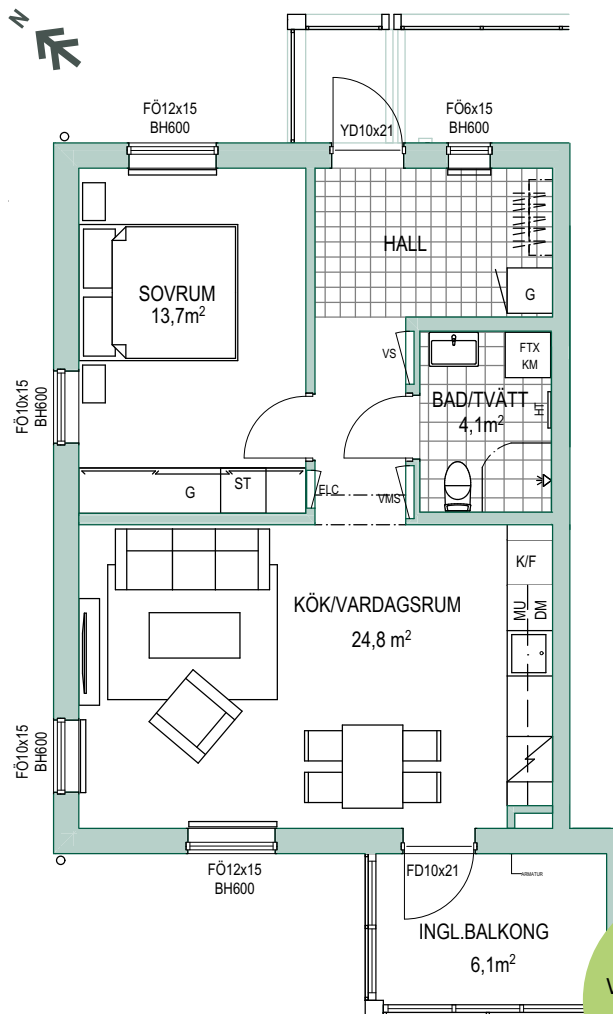

Takhöjd: ca 2,50 m

Sänkt takhöjd ca 2,20 m

KOSTNAD FÖR INGLASAD

BALKONG TILLKOMMER

Se detaljer och priser genom att scanna koden med din mobilkamera.

FASAD MOT NORDÖST

FASAD MOT NORR

FASAD MOT SYDVÄST

FASAD MOT SÖDER

BRF. PEGGEN, ÄNGELHOLM

TECKENFÖRKLARING

| | | | |
|---|--------------------|---|----------------------|
|  DM | Diskmaskin |  | Badrumskommod |
|  Spis | Spis |  | WC-stol |
|  MU | Micro |  | Dusch |
|  K | Kyl |  | Tvättmaskin |
|  F | Frys |  | Torktumlare |
|  Diskho | Diskho |  | Kombimaskin |
|  Överskåp | Överskåp |  | Handdukstork |
|  ST | Städskåp |  | Hatthylla |
|  G | Skjutdörrsgarderob |  | Fönsterdörr |
|  ELC | El-central |  | Fönster öppningsbart |
|  FTX | FTX |  | Bröstningshöjd |
|  Sänkt takhöjd | Sänkt takhöjd |  | Vattenfördelarskåp |
|  VMS | Vattenfördelarskåp |  | Ytterdörr |
|  VS | Värmefördelarskåp | | |