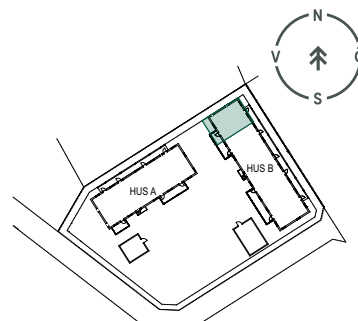

Takhöjd: ca 2,50 m

Sänkt takhöjd ca 2,20 m

KOSTNAD FÖR INGLASAD

BALKONG TILLKOMMER

Se detaljer och priser genom att scanna koden med din mobilkamera.

FASAD MOT NORDÖST

FASAD MOT NORR

FASAD MOT SYDVÄST

FASAD MOT SÖDER

BRF. PEGGEN, ÄNGELHOLM

TECKENFÖRKLARING

| | | | |
|---|--------------------|---|----------------------|
|  DM | Diskmaskin |  | Badrumskommod |
|  Spis | Spis |  | WC-stol |
|  MU | Micro |  | Dusch |
|  K | Kyl |  | Tvättmaskin |
|  F | Frys |  | Torktumlare |
|  Diskho | Diskho |  | Kombimaskin |
|  Överskåp | Överskåp |  | Handdukstork |
|  ST | Städskåp |  | Hatthylla |
|  G | Skjutdörrsgarderob |  | Fönsterdörr |
|  ELC | El-central |  | Fönster öppningsbart |
|  FTX | FTX |  | Bröstningshöjd |
|  Sänkt takhöjd | Sänkt takhöjd |  | Vattenfördelarskåp |
|  VMS | Vattenfördelarskåp |  | Ytterdörr |
|  VS | Värmefördelarskåp | | |