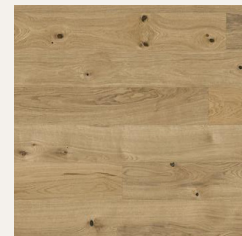

## PAKET 3 - KÖK OCH ÖVRIGA RUM

**VÄGGKULÖR:**  
**KÖK, VARDAGSRUM,  
HALL OCH SOVRUM:**  
NCS S1502-Y20R

**DÖRRFODER  
OCH INNERDÖRRAR:**  
KULÖR: BEIGE,  
NCS S2005-Y20R

**GOLVLIST**  
EK

**PARKETT**  
1-STAV EK PURE  
FRÅN KÄHRS