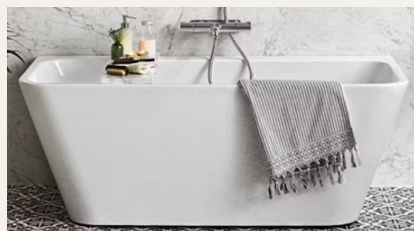

TILLVAL, BADKAR:

ALTERNA NOVA FRÅN ALTERNA
DUSCH/BADKARS BLANDARE: MORA MMIX
BATH & SHOWER SYSTEM KIT FRÅN MORA