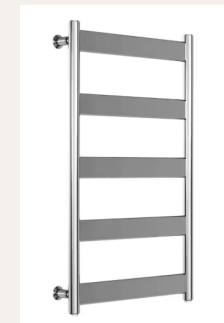

HANDDUKSTORK

(ELHANDDUKSTORK)

FREJA KROM FRÅN STUDIOORD