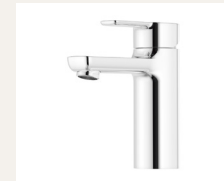

HANDFATSBLANDARE

LYNX, KROM, FRÅN MORA (INK. PUCH OPEN BOTTENVENIL)