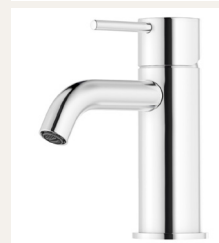

HANDFATSBLANDARE

INX II SMALL, KROM,
FRÅN MORA (INK.
PUCH OPEN BOTTEN-
VENIL)