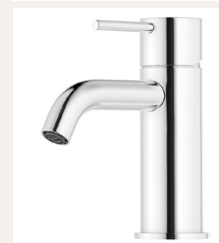

HANDFATSBLANDARE

INX II SMALL, KROM, FRÅN MORA (INK. PUCH OPEN BOTTENVENIL)