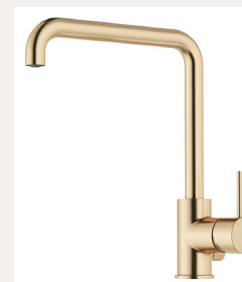

### DISKHO

BALTIC FRÅN INTRA  
UNDERLIMMAD I LANIMAT-  
BÄNKSIVA (VATTENLÅS,  
BRÄDAVLOPP OCH KORGVETIL)

ENKEL - SKÅP BREDD 600 mm  
DUBBEL - SKÅP BREDD 800 mm