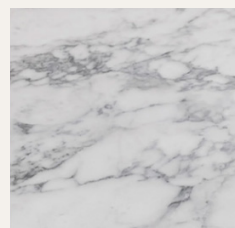

STÄNKSKYDD KÖK :

LAMINATBÄNKSIVA, MARMOR 619
FRÅN MARBODAL.
(UPP TILL UNDERSIDA ÖVERSKÅP)