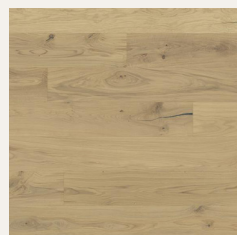

PARKETT

1-STAV EK, BEYOND
RETRO URBAN
BROWN PLANK
FRÅN KÄHRS