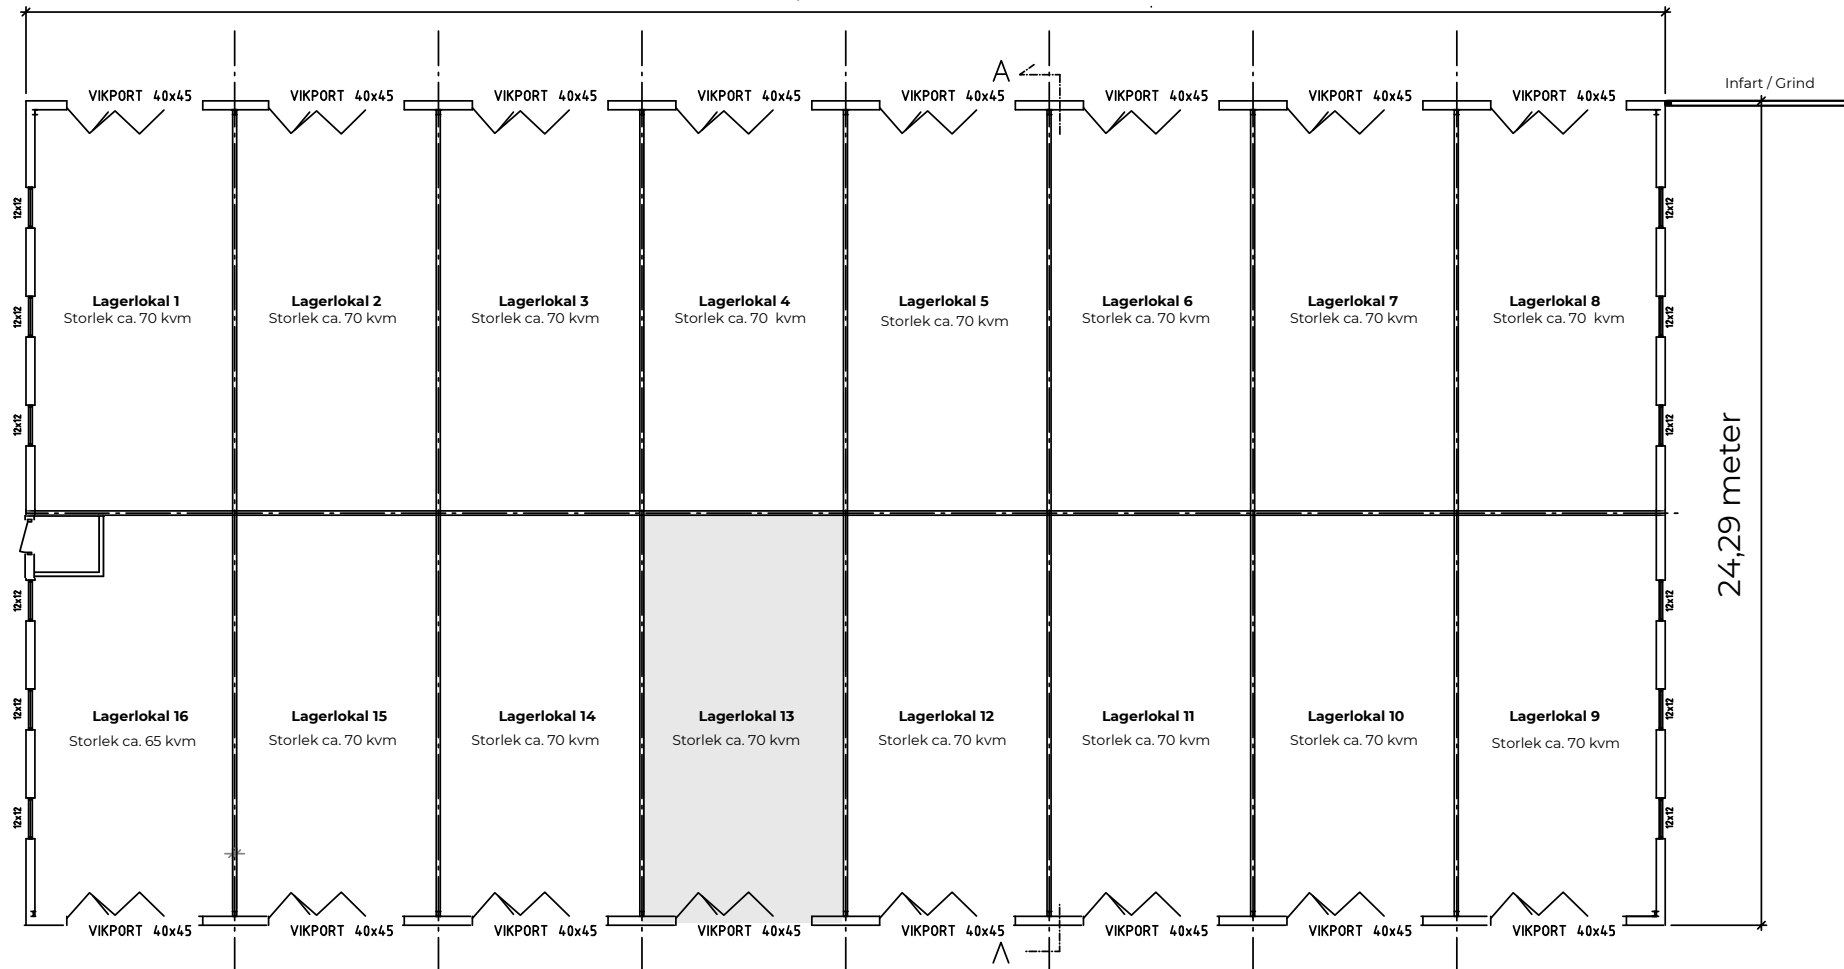

48,29 meter

## LOKALER

ÖSTRA KARUP

### Lagerlokal 13

Storlek ca. 70 kvm