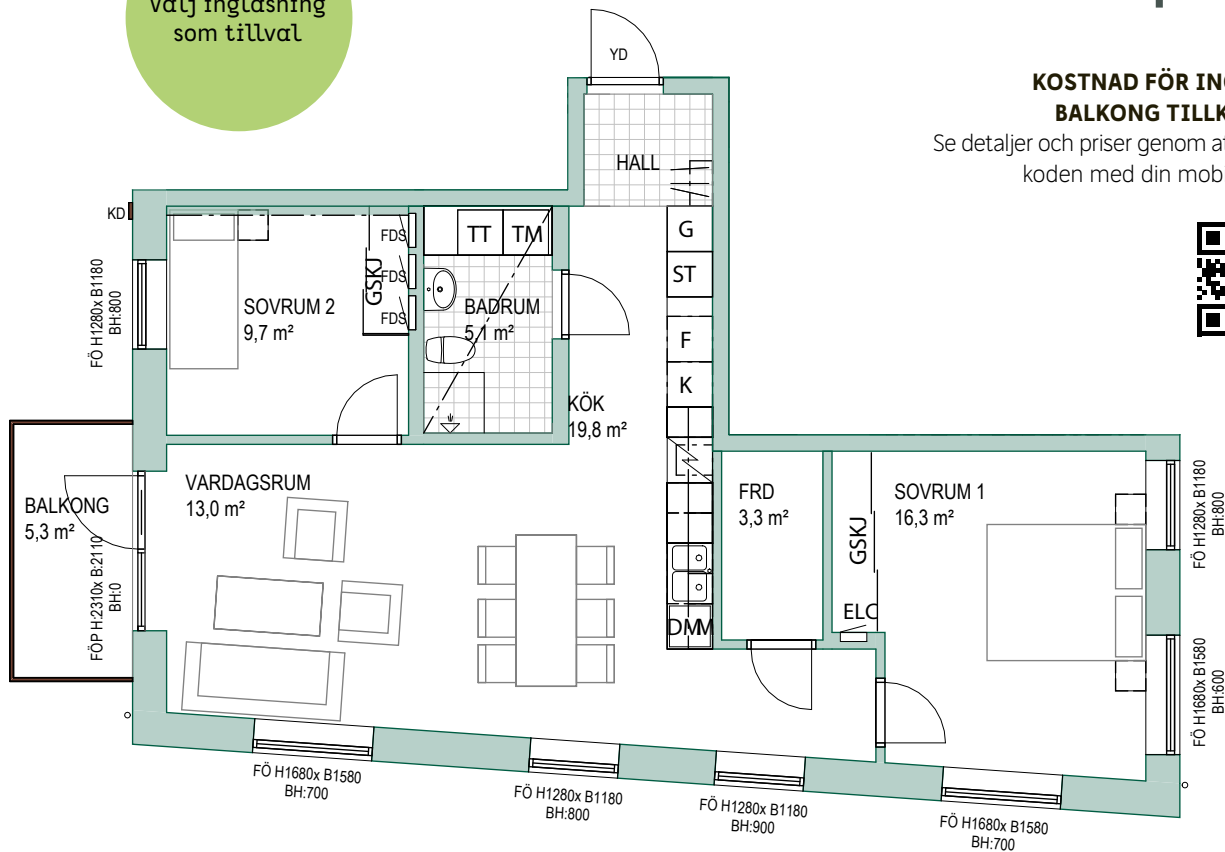

BRF. FLAGGSKEPPET, BORSTAHUSEN

3 ROK 76 M²

3-1304

SKALA 1:100 (A4)

Takhöjd: ca 2,50 m

Sänkt takhöjd ca 2,20 m ↗

0 1 2 3 4 5M

Välj inglasning
som tillval

**KOSTNAD FÖR INGLASAD
BALKONG TILLKOMMER**

Se detaljer och priser genom att scanna
koden med din mobilkamera.

FTX tillkommer i badrum eller klk/frd
och radiatorer är placerade under fönster.

FASAD MOT ÖSTER

FASAD MOT SÖDER

GÅRDSFASAD MOT VÄSTER

BRF. FLAGGSKEPPET, BORSTAHUSEN

TECKENFÖRKLARING

 DM	Diskmaskin		Dusch
	Spis		WC-stol
	Överskåp		Handdukstork
	Micro		Tvättmaskin
	Högskåp		Torktumlare
	Diskho		El-central
	Kyl/Frys		Fördelarskåp (vatten, golvvärme, vattenmätare)
	Frys		Sänkt takhöjd
	Kyl		Tillval
	Förråd		Ytterdörr
	Skjutdörrsgarderob		Bröstningshöjd
	Klädkammare		Fönster fast
	Garderob		Fönster öppningsbart
	Städsåp		Kombidon (ventilation)
	Badrumskommod		