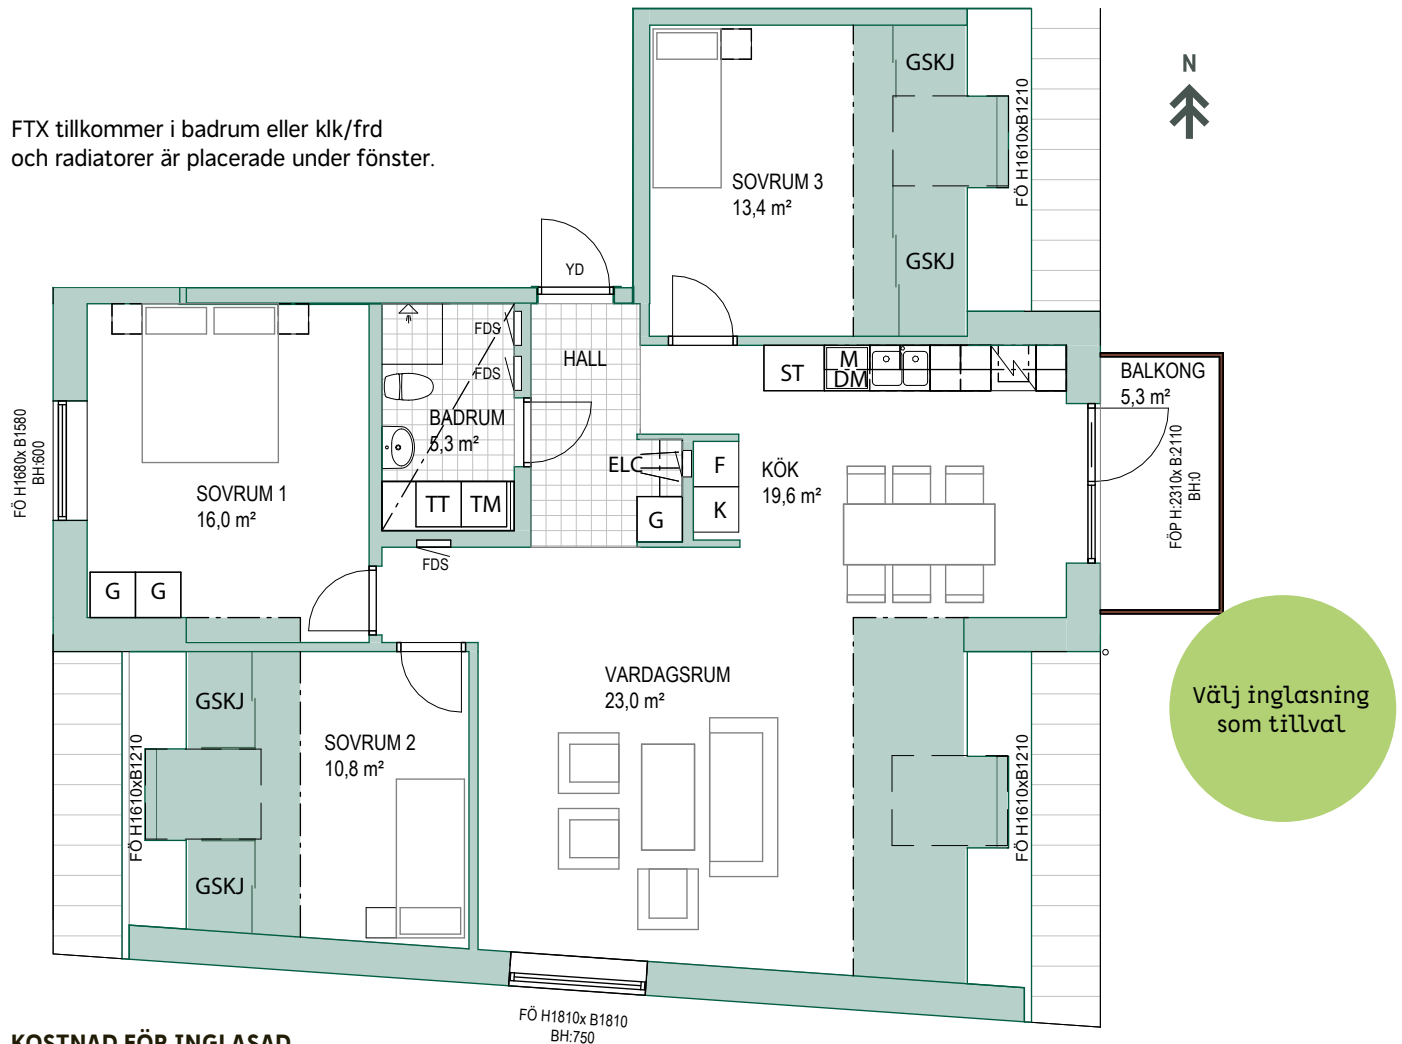

BRF. FLAGGSKEPPET, BORSTAHUSEN

4 ROK 107 M²

3-1402

SKALA 1:100 (A4)

Takhöjd: ca 2,70 m

Sänkt takhöjd ca 2,20 m ↗

0 1 2 3 4 5M

FTX tillkommer i badrum eller klk/frd
och radiatorer är placerade under fönster.

KOSTNAD FÖR INGLASAD BALKONG TILLKOMMER

Se detaljer och priser genom att scanna
koden med din mobilkamera.

FASAD MOT ÖSTER

FASAD MOT SÖDER

GÅRDSFASAD MOT VÄSTER

BRF. FLAGGSKEPPET, BORSTAHUSEN

TECKENFÖRKLARING

 DM	Diskmaskin		Dusch
	Spis		WC-stol
	Överskåp		Handdukstork
	Micro		Tvättmaskin
	Högsåp		Torktumlare
	Diskho		El-central
	Kyl/Frys		Fördelarskåp (vatten, golvvärme, vattenmätare)
	Frys		Sänkt takhöjd
	Kyl		Tillval
	Förråd		Ytterdörr
	Skjutdörrsgarderob		Bröstningshöjd
	Klädkammare		Fönster fast
	Garderob		Fönster öppningsbart
	Städsåp		Kombidon (ventilation)
	Badrumskommod		