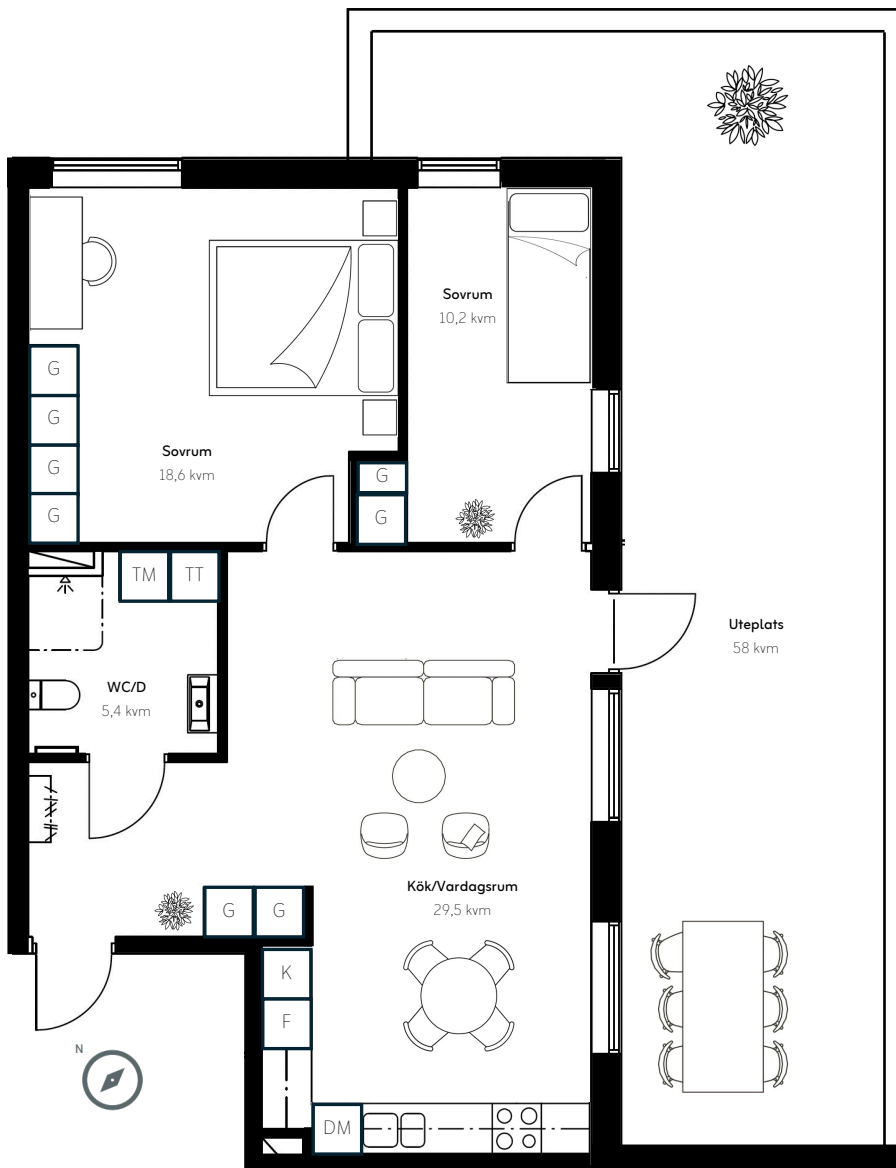

Lägenhet
Antal rum
Storlek
Våningsplan
Takhöjd

3-1002
3 RoK
72 kvm
Entréplan
3 Meter

Teckenförklaring

- K - Kyl
- F - Frys
- DM - Diskmaskin
- G - Garderob
- TM - Tvättmaskin
- TT - Torktumlare

Orienteringsfigur