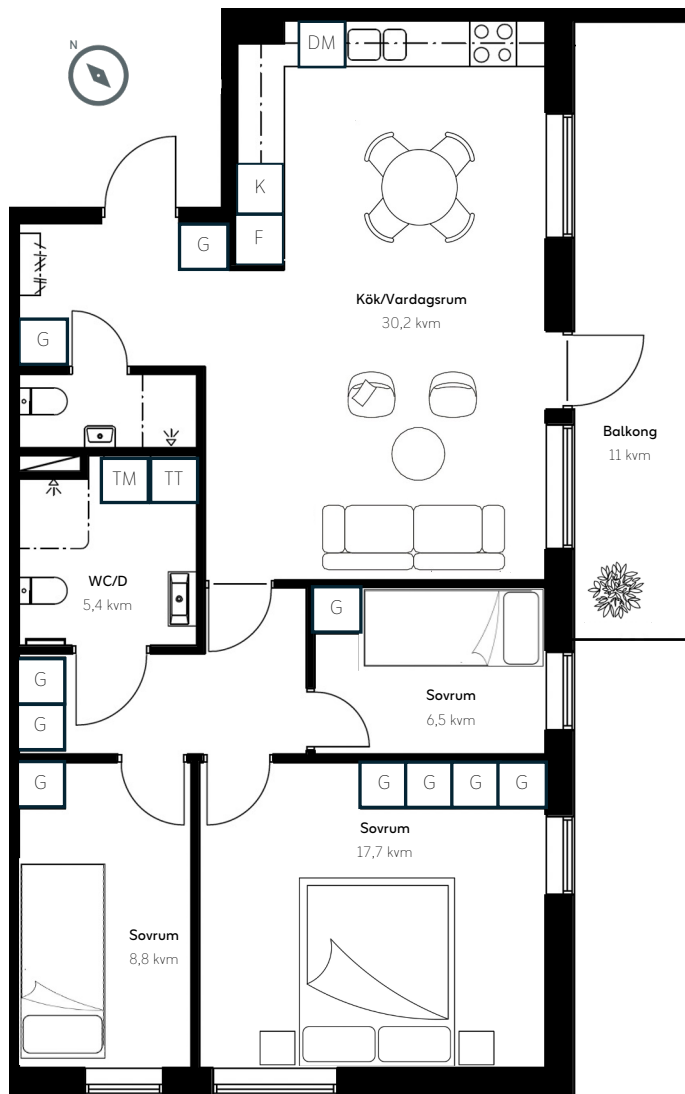

Lägenhet

Antal rum

Storlek

Våningsplan

Takhöjd

3-1101

4 RoK

84 kvm

2

2,7 Meter

Teckenförklaring

- K - Kyl
- F - Frys
- DM - Diskmaskin
- G - Garderob
- TM - Tvättmaskin
- TT - Torktumlare

Orienteringsfigur