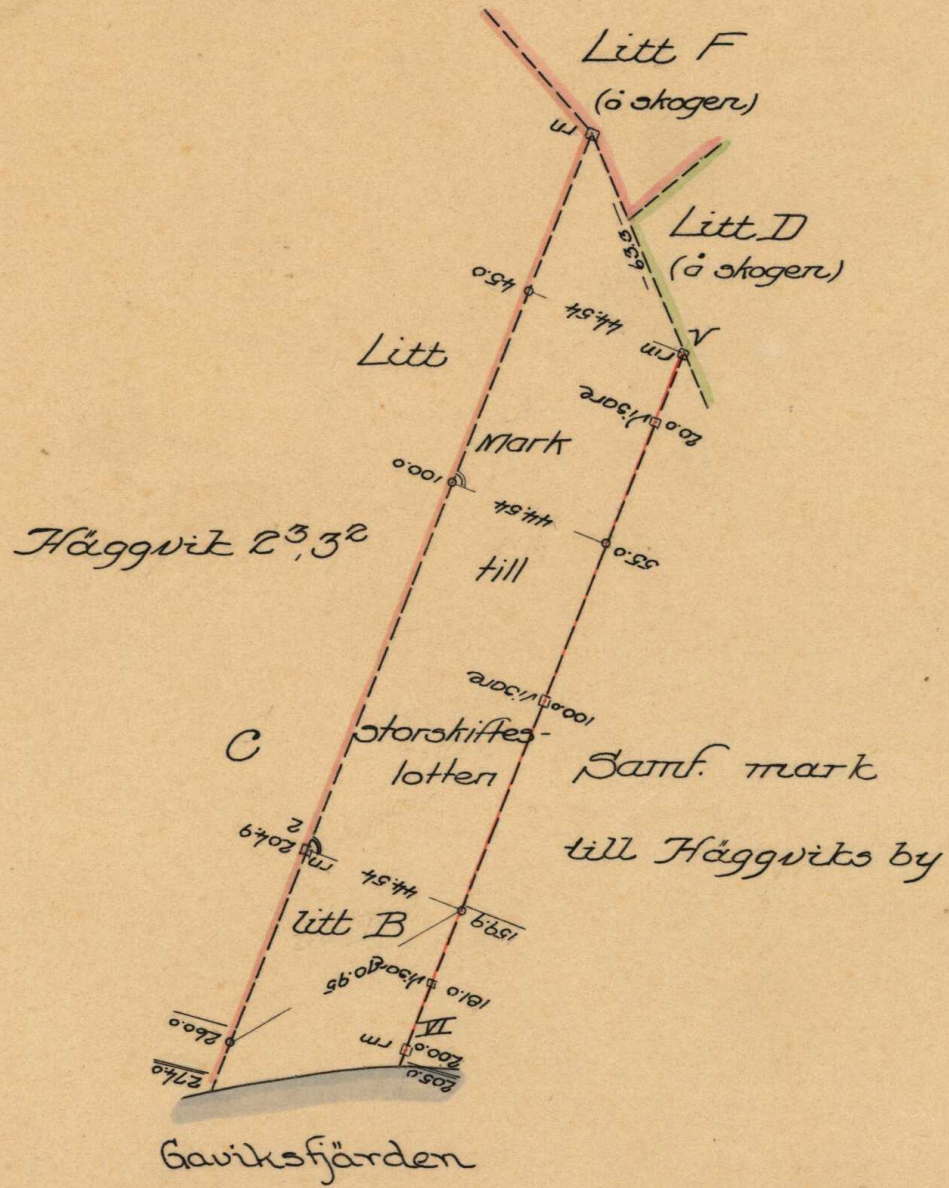

88/92

Nordingrö nr 822

Karta

Över gränserna mellan mark till
storskifteslotter, Litt B och samfällad mark till
Häggviks by

i Nordingrö socken av Västernorrlands län;
gränsbestämning
upprättad vid ~~avstyckning~~ **avstyckning** år 1941 av

W. Jaurig
Distriktslantmätare.

Skala 1:2000

Nr 32. År 1942 den 22 augusti blev den å denna
karta avfattade gränsbestämning av Ägodelnings-
domaren i Ångermanlands södra domsaga fastställd;
betygar

Lösen p.f. l.p.