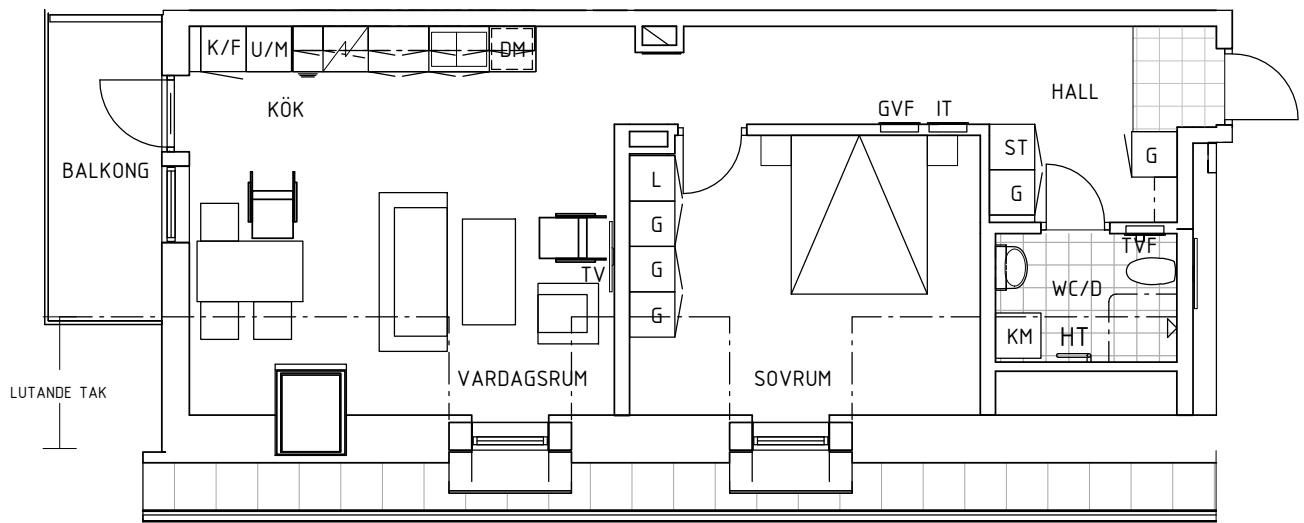

Björkgatan 8

BOFAKTABLAD. MINDRE ÄNDRINGAR KAN TILLKOMMA

Lägenhet 2 ROK

Plan 2 1204

Boarea 65.5 kvm

LUTANDE TAK

PLAN

SEKTION

FASAD MOT VÅG

G GARDEROB	HS HÖGSKÅP	L LINNESKÅP	ST STÄDSKÅP	F FRYS	K KYL	K/F KYL OCH FRYS
DM DISKMASKIN	KM KOMBIMASKIN	TT TORKTOMLARE	TM TVÄTTMASKIN	U/M UGN OCH MICRO	SPIS	KAPPHYLLA
KLINKERGOLV	PLATS FÖR TV	HT HANDDUKSTORK	IT MEDIAPANEL	GVF GOLVVÄRME FÖRDELARE	TVF TAPPVATTEN FÖRDELARE	

190125

SKALA: TILLKOMMER 191107