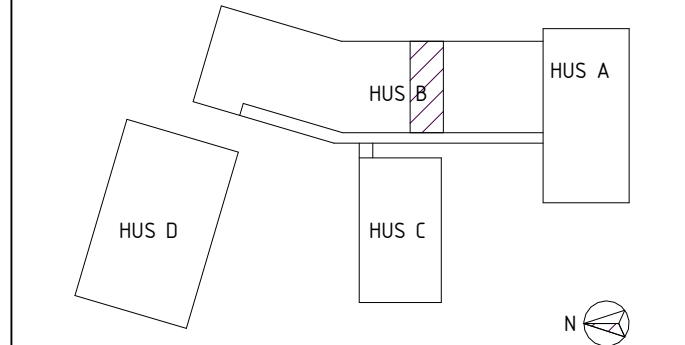

HUS B, LGH 1202

2 ROK

45,5 m²

-  Spishäll
-  Plats för kapphylla
-  Lucka i innertak

- DM Diskmaskin
- K/F Kyl / Frys
- K Kyl
- F Frys
- M Micro
- U/M Ugn / Micro

- KM Kombimaskin
- TM Tvättmaskin
- TT Torktumlare

- ELC Elcentral
- FTX FTX-Aggregat
- HT Handdukstork

- ST Städskåp
- GL Garderob / Linneskåp
- H Hyllskåp
- (S) Standardhöjd (Marbodal)
- (K) Kontinentalhöjd (Marbodal)

- KLK Klädkammare
- BH Brösthöjd

Takhöjd är 2,50 m om inget annat anges.

* ≈ Takhöjd 2,25 m

SKALA 1:100

ORIENTERINGSFIGUR

SEKTION

PLAN 15/TAKPLAN