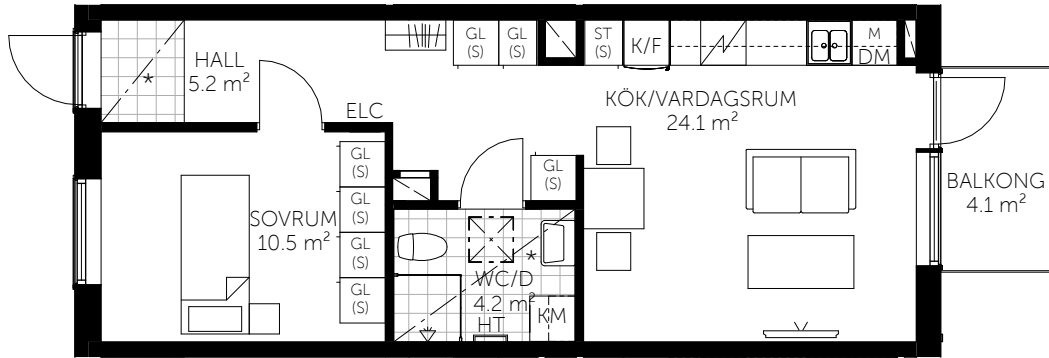

HUS B, LGH 1202

2 ROK

45,5 m²

-  Spishäll
-  Plats för kapphylla
-  Lucka i innertak

- DM Diskmaskin
- K/F Kyl / Frys
- K Kyl
- F Frys
- M Micro
- U/M Ugn / Micro

- KM Kombimaskin
- TM Tvättmaskin
- TT Torktumlare

- ELC Elcentral
- FTX FTX-Aggregat
- HT Handdukstork

- ST Städskåp
- GL Garderob / Linneskåp
- H Hyllskåp
- (S) Standardhöjd (Marbodal)
- (K) Kontinentalhöjd (Marbodal)

- KLK Klädkammare
- BH Brösthöjd

Takhöjd är 2,50 m om inget annat anges.

* ≈ Takhöjd 2,25 m

SKALA 1:100

ORIENTERINGSFIGUR

SEKTION

PLAN 15/TAKPLAN