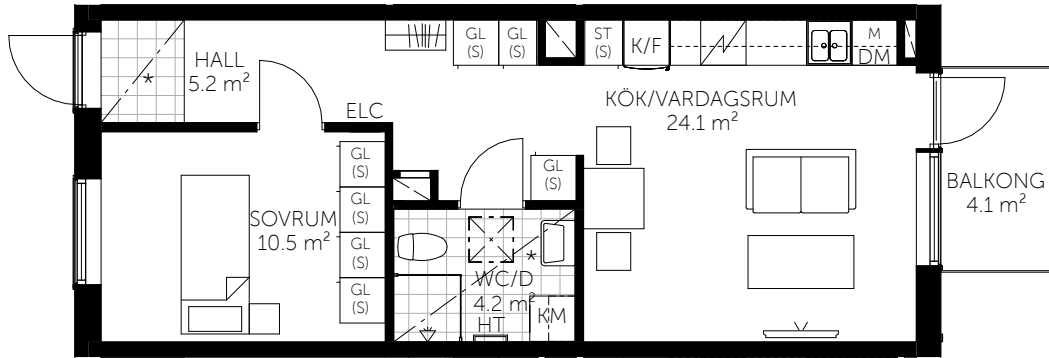

# HUS B, LGH 1203

### 45,5 m<sup>2</sup>

- Spishäll
- Plats för kapphylla
- Lucka i innertak

- DM Diskmaskin
- K/F Kyl / Frys
- K Kyl
- F Frys
- M Micro
- U/M Ugn / Micro

- KM Kombimaskin
- TM Tvättmaskin
- TT Torktumlare