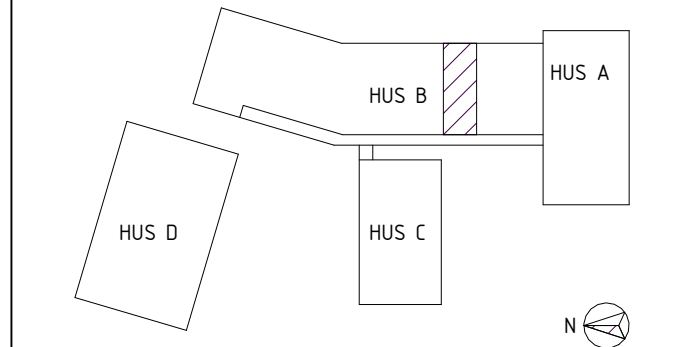

ORIENTERINGSFIGUR