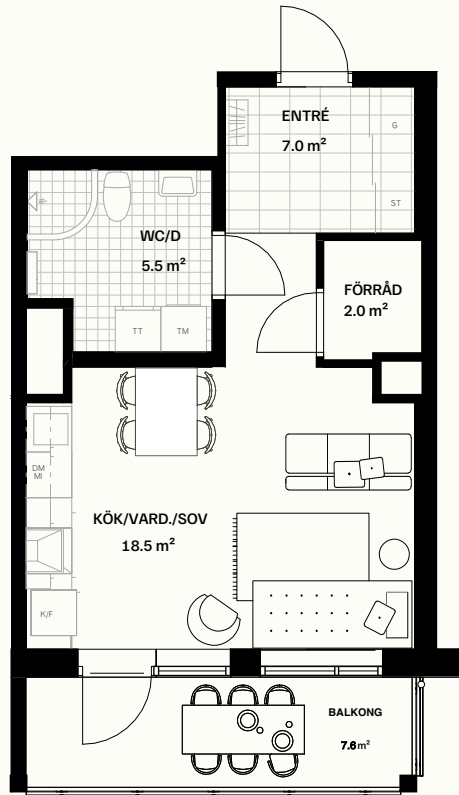

Lägenhetsnummer	1501
Storlek	34 kvm
Antal rum	1 RoK
Våningsplan	Plan 6
Balkong	Öster
Takhöjd	2,76 meter
Bröstningshöjd	40 cm