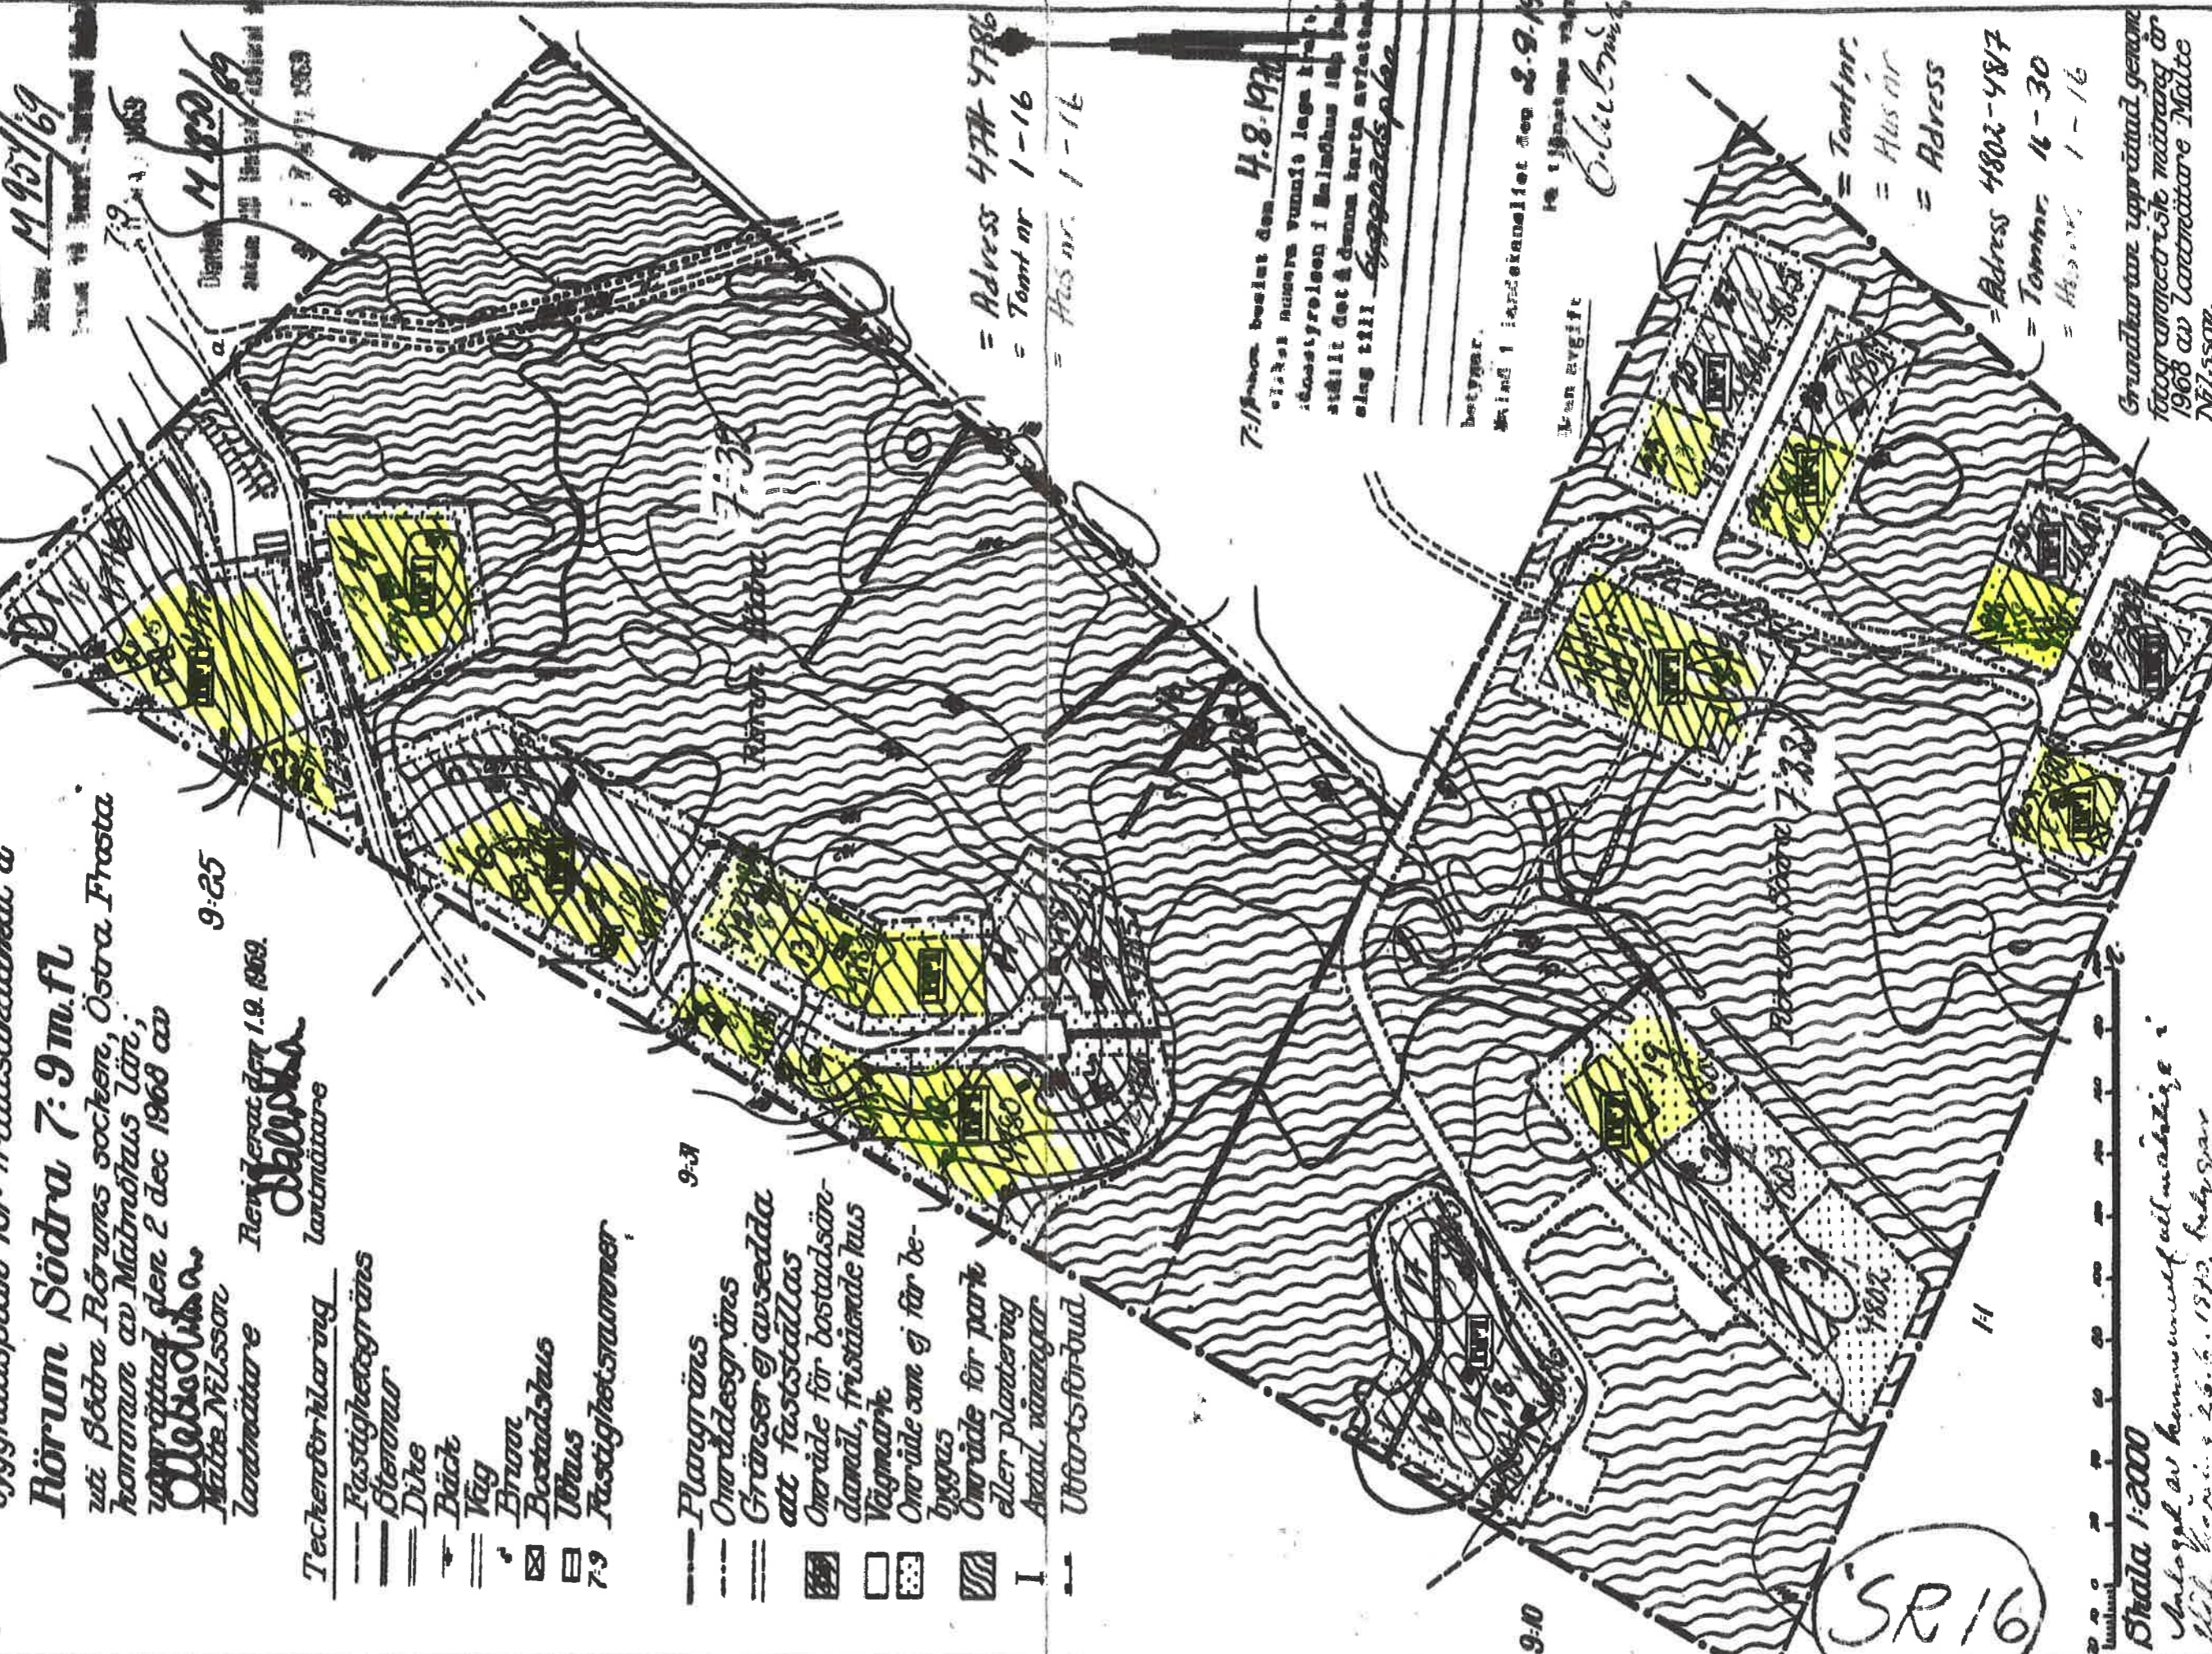

Förslag till
 byggnadsplan för fritidsvårdarell å

Hörum Södra 7:9 m.fl.

på Södra Hörums socken, Östra Frostas
 kommun av Malmöhus län,
 upprättad den 2 dec 1968 av

Olle Söderström

Malte Nilsson

lantmätare

Reviderat den 1.9.1969.

Olle Söderström

lantmätare

Teckningshuvud

Fastighetegräns

Stenmur

Dike

Bäck

Väg

Brunn

Bostadshus

Uhus

7:9 Fastighetsnummer

9-3 Plangräns

9-3 Områdesgräns

Gränser ej avsedda
 att fastställas

Område för bostads-
 ämål, fristående hus

Vägmärke

Område som ej får be-
 byggas

Område för park
 eller plantering

Areal väningar

Utbrottsförbud

Skala 1:2000

Anlaggt av kommunen till allmänhetens
 nytta, Köping 2.6.6. 1972, Rådhuset
 filofotograf

8-853
 1968 LAM S. J. J. J.