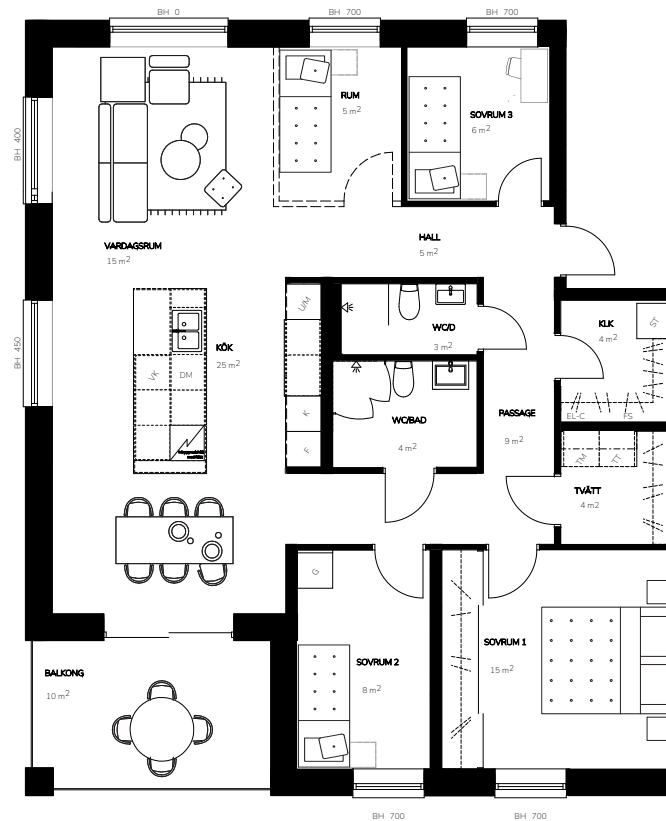

Bofaktablad

Lägenhetsnr. 3-1102
 Storlek 111 m²
 Antal rum 5 RoK
 Våningsplan 1

Teckenförklaring

K	Kyl
F	Frys
DM	Diskmaskin
U/M	Ugn/Micro
HS	Högsåp
VK	Vinkyl (tillval)
BH	Bröstningshöjd
FS	Fördelarskåp
EL-C	Elcentral
TM	Tvättmaskin
TT	Torkumlare
KM	Kombimaskin
ST	Städsåp
	Klädhängare
	Spishäll
	Till/frånvalsvägg

Orienteringsfigur

Preliminärt bofaktablad, rätt till ändringar förbehålles. För exakt placering i huset, se bostadsväljaren.
 Ytangivelser är preliminära. Möbler och övriga illustrationer ingår ej.