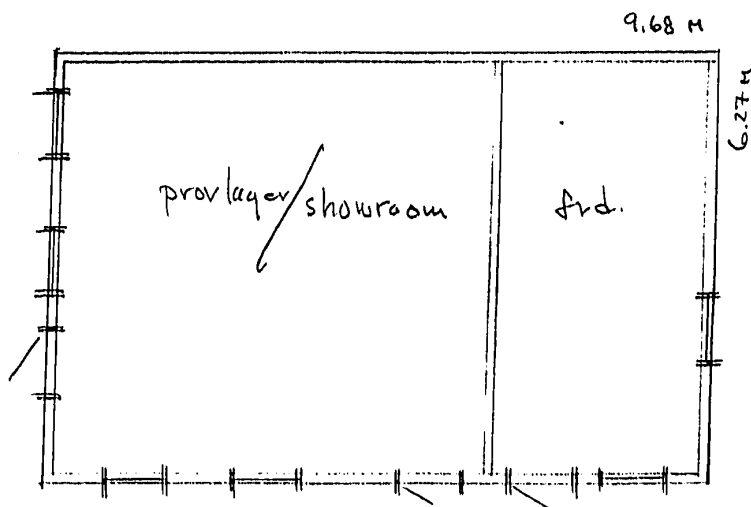

GÅSVIK 4:40 i UÅBBÖ  
Sit-plan skala 1:1000  
Nab. av uthus 58m<sup>2</sup>

Plan skala 1:100

Tillhör Byggnadsnämndens i  
Norrtälje bestul

02-10-10 00483

0 1 2 3 4 5 6 7 8 9 10